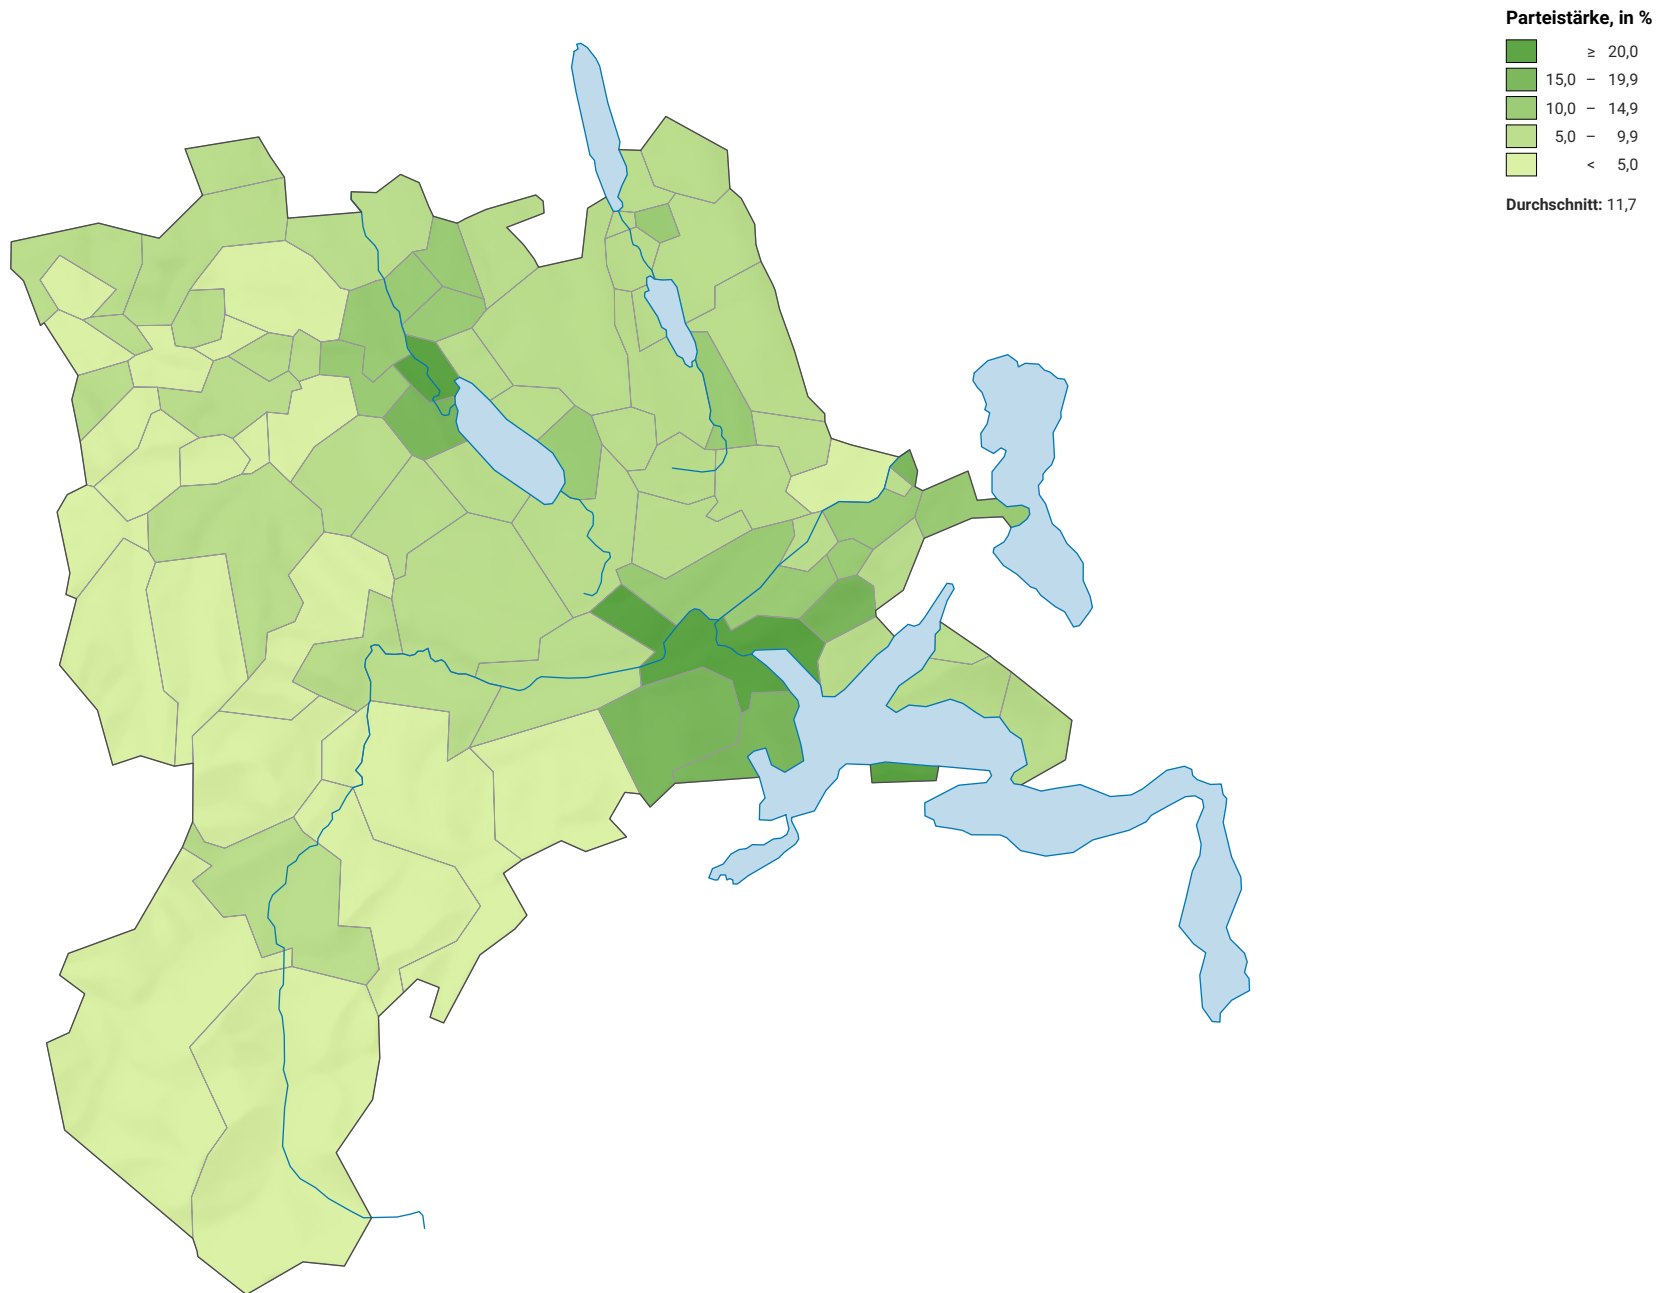

Parteistärke der Grünen, 2019

0 7,5 15 km

Raumgliederung:
Lucerne: Politische Gemeinden