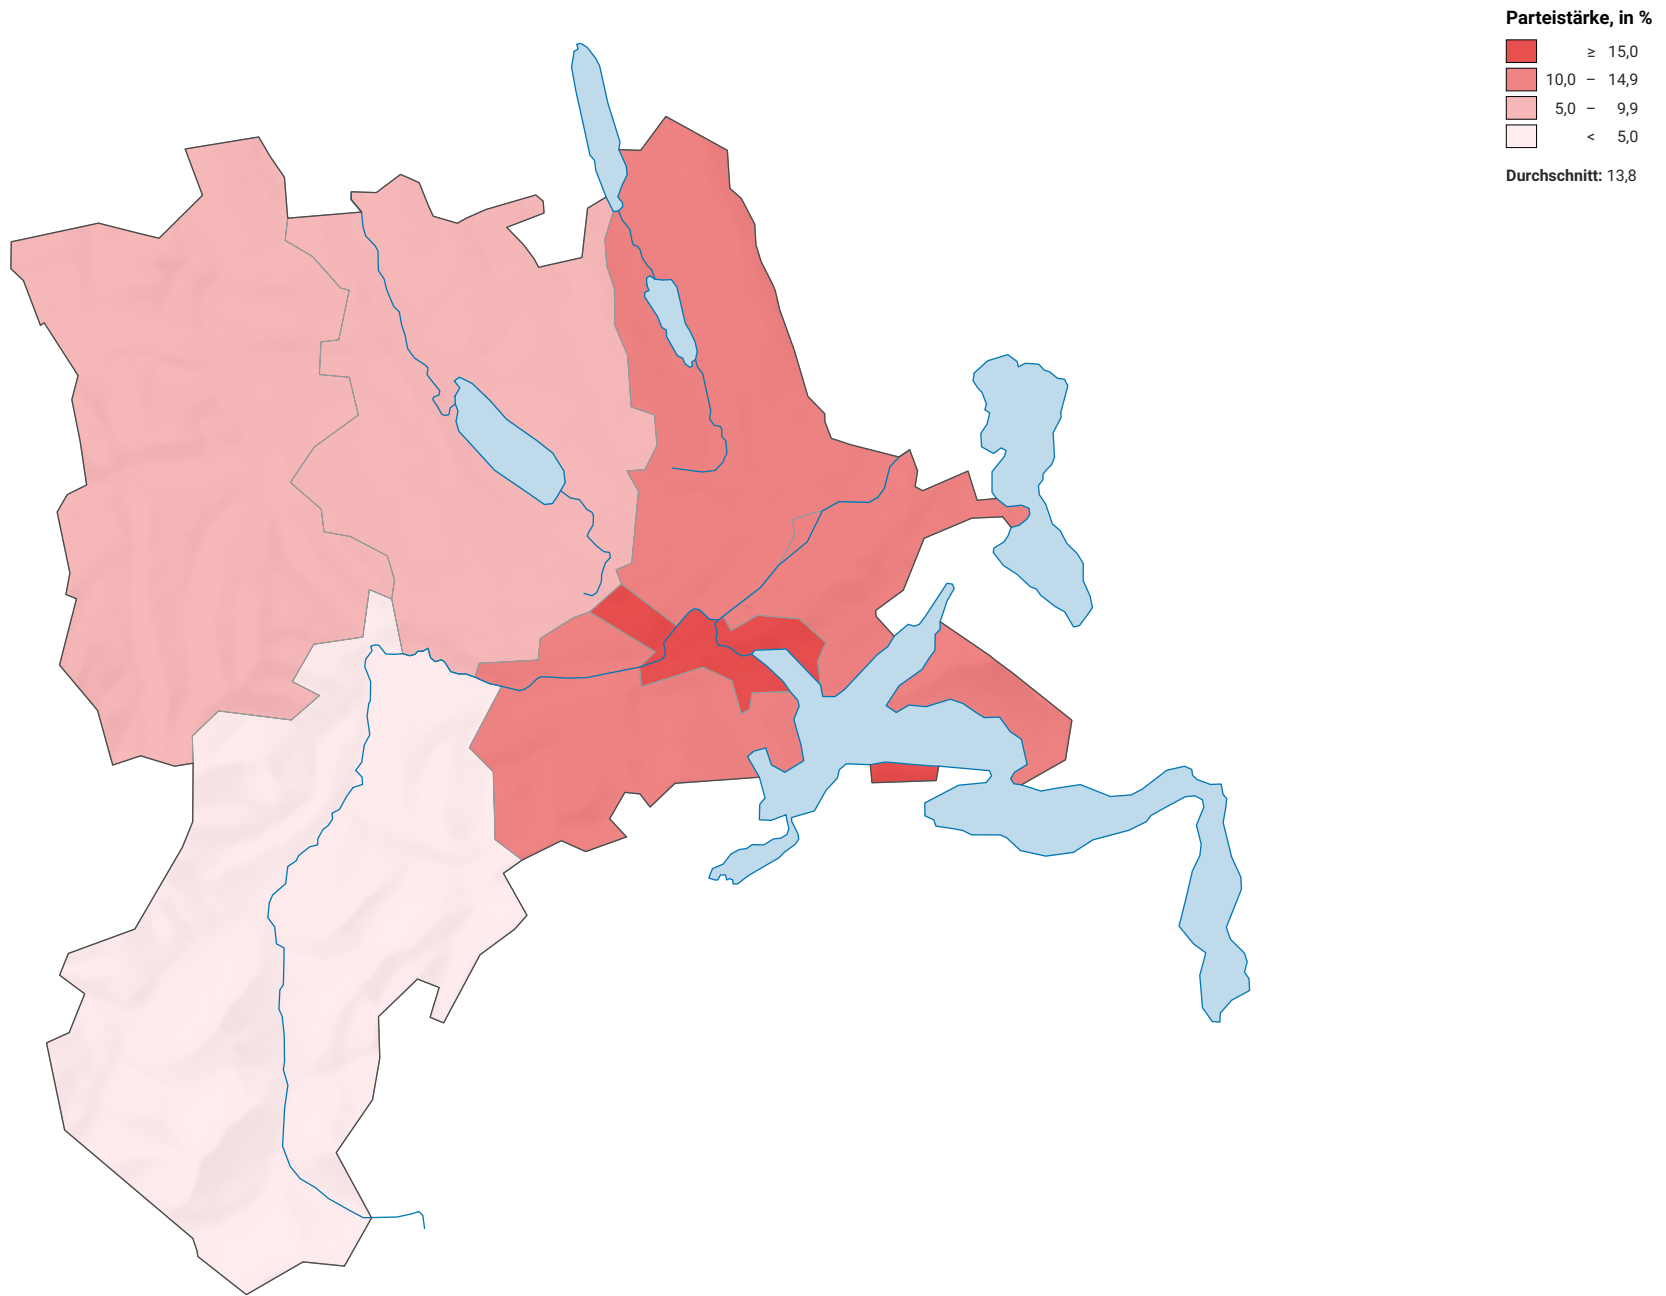

# Parteistärke der Sozialdemokratischen Partei (SP) und Gewerkschaften, 2019

0 7,5 15 km  
**Raumgliederung:**  
Lucerne: Wahlkreise