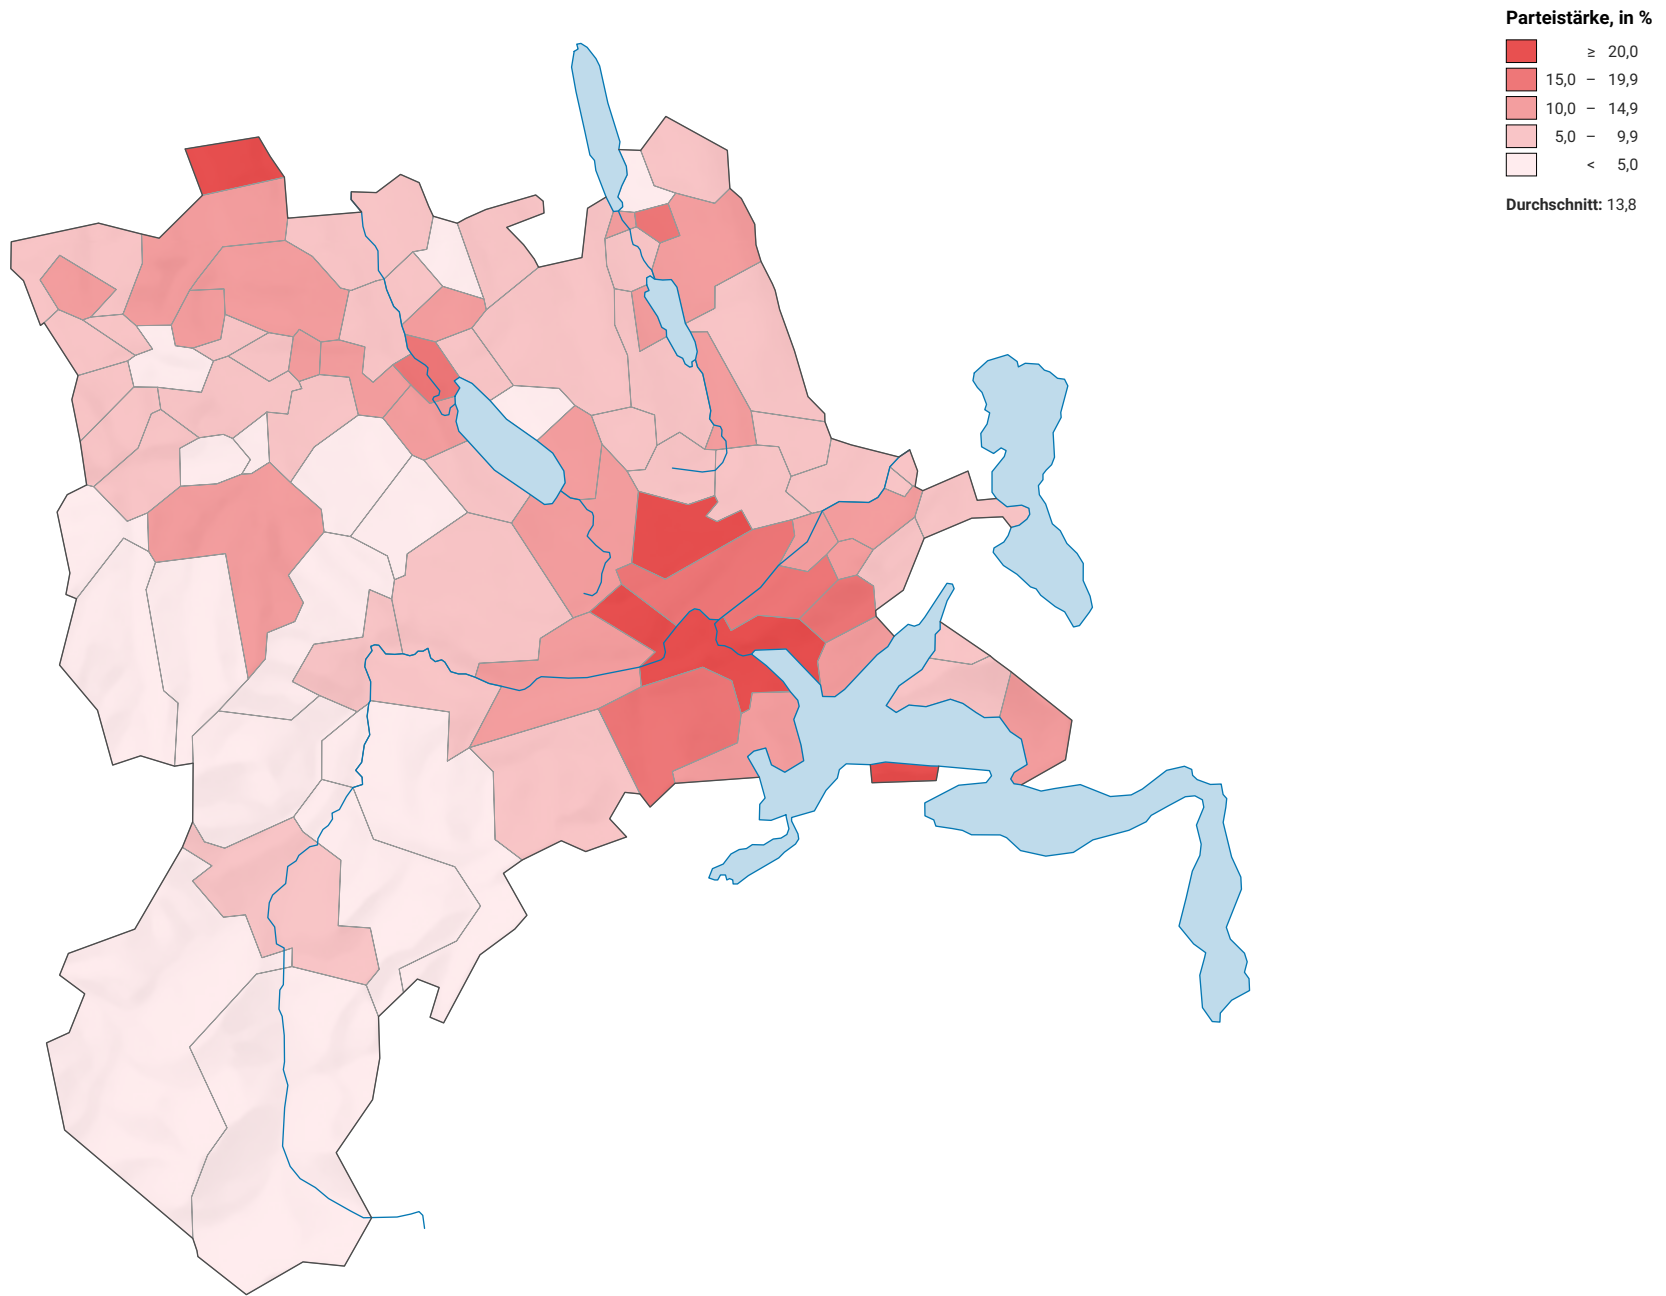

Parteistärke der Sozialdemokratischen Partei (SP) und Gewerkschaften, 2019

0 5 10 km

Raumgliederung:
Lucerne: Politische Gemeinden