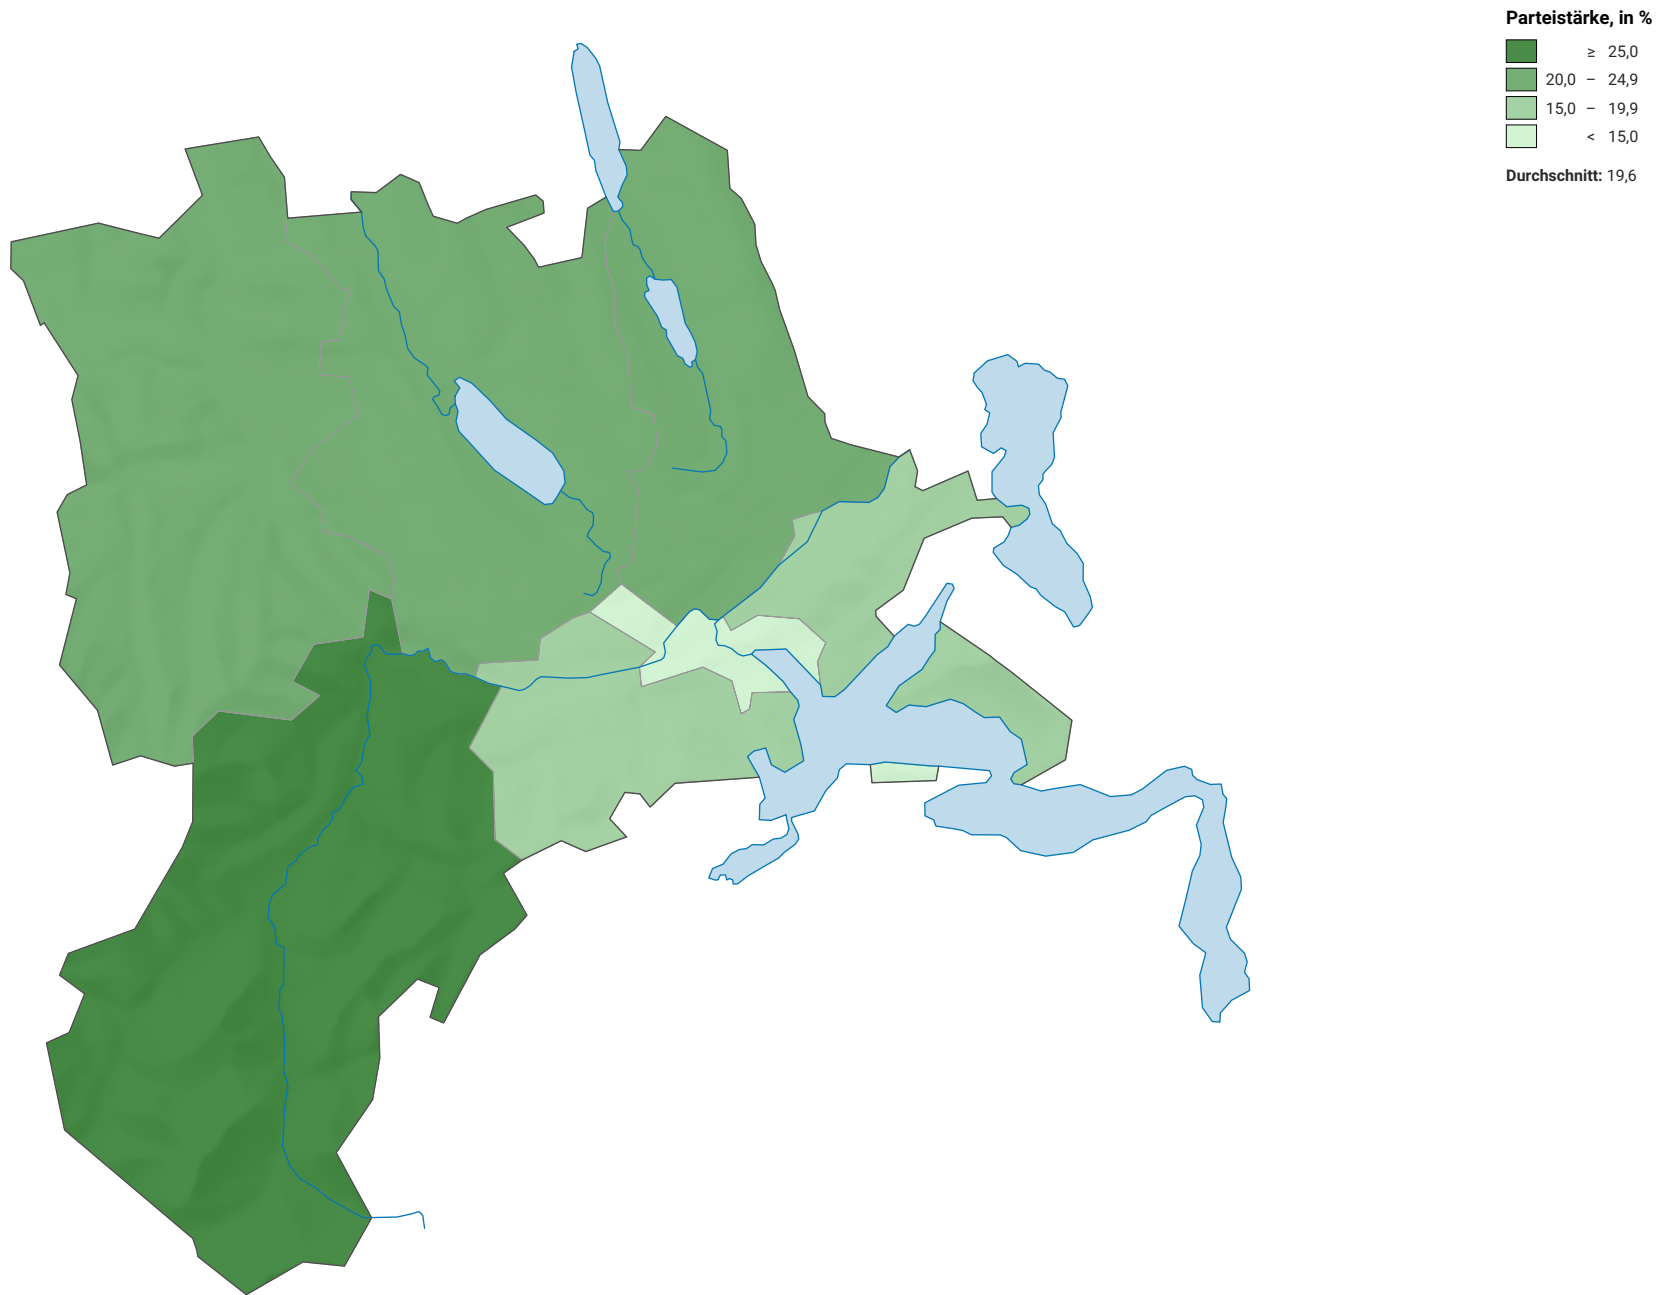

# Parteistärke der Schweizerischen Volkspartei (SVP), 2019

0 7,5 15 km

**Raumgliederung:**  
Luzern: Wahlkreise