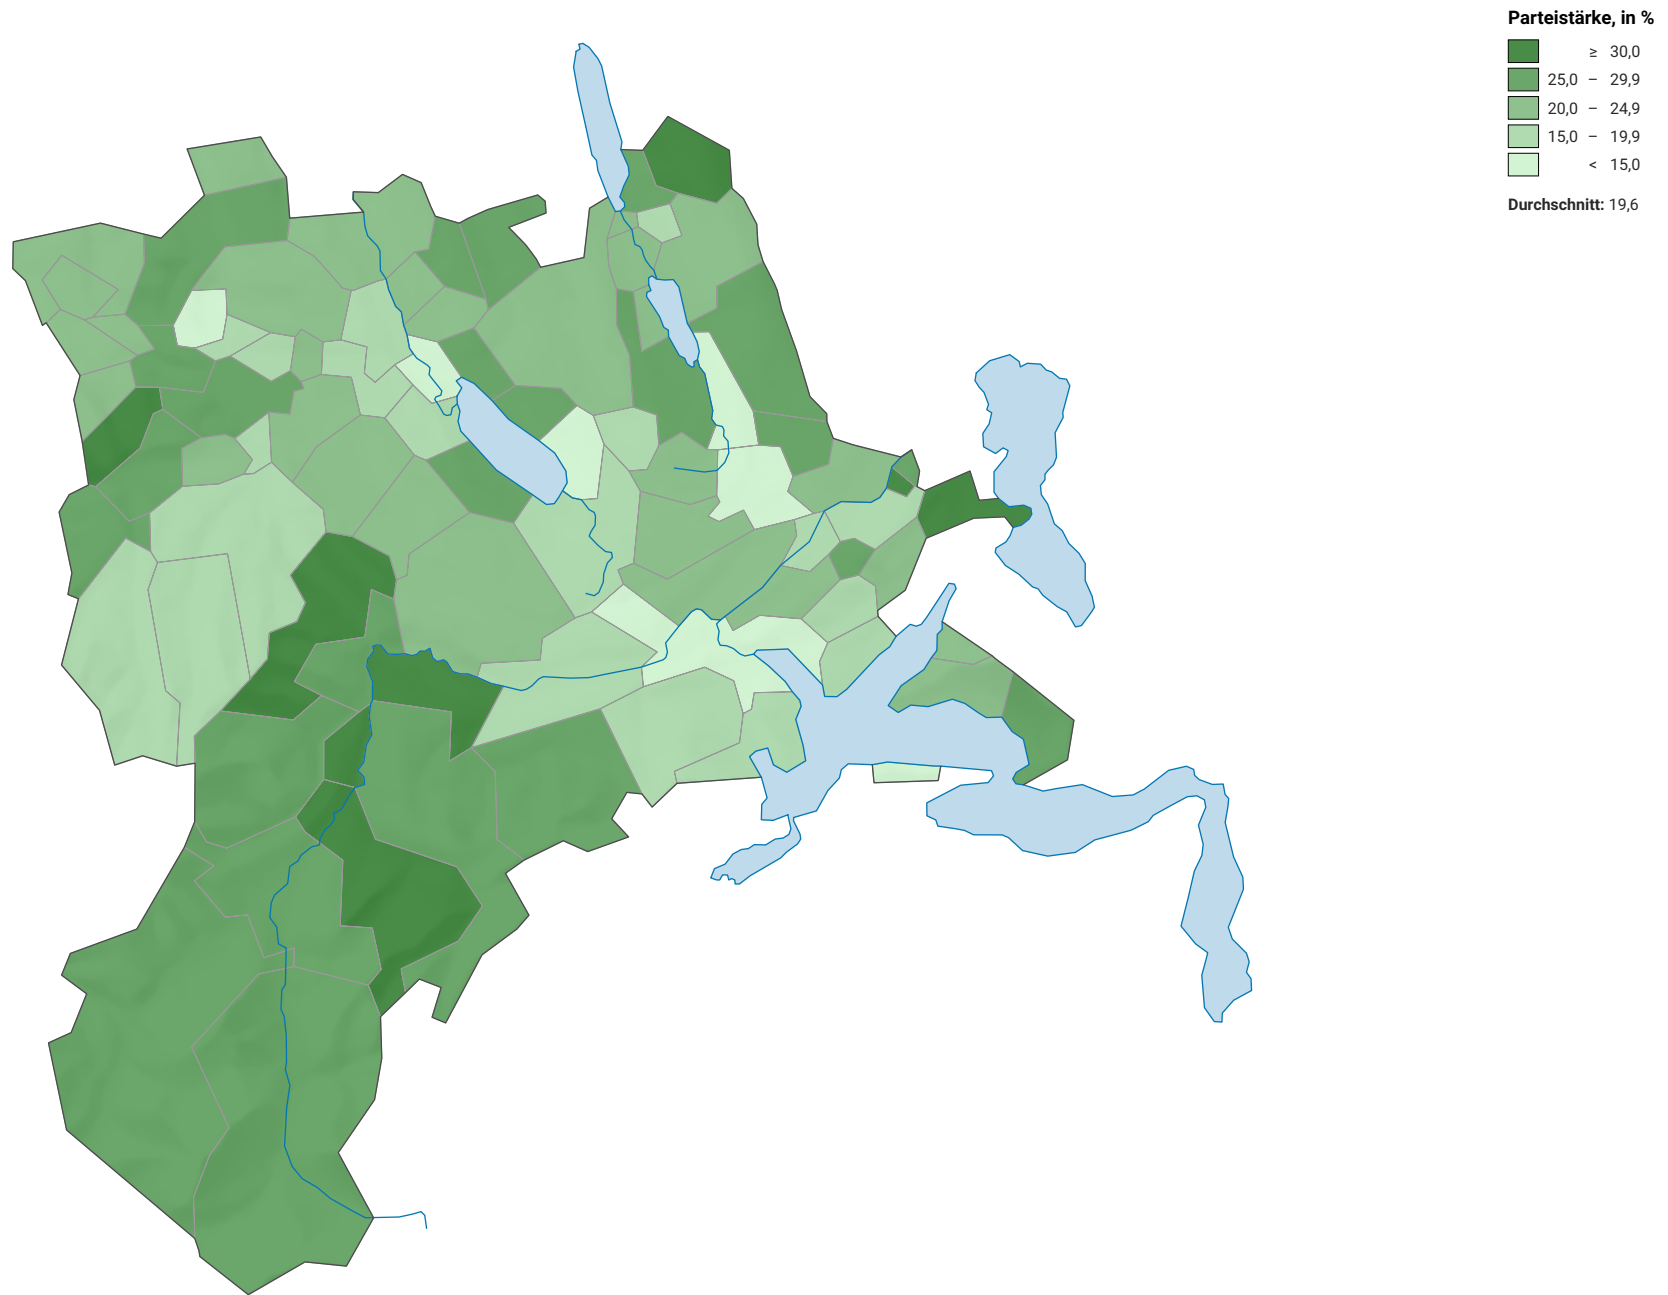

Parteistärke der Schweizerischen Volkspartei (SVP), 2019

0 7,5 15 km

Raumgliederung:
Lucern: Politische Gemeinden