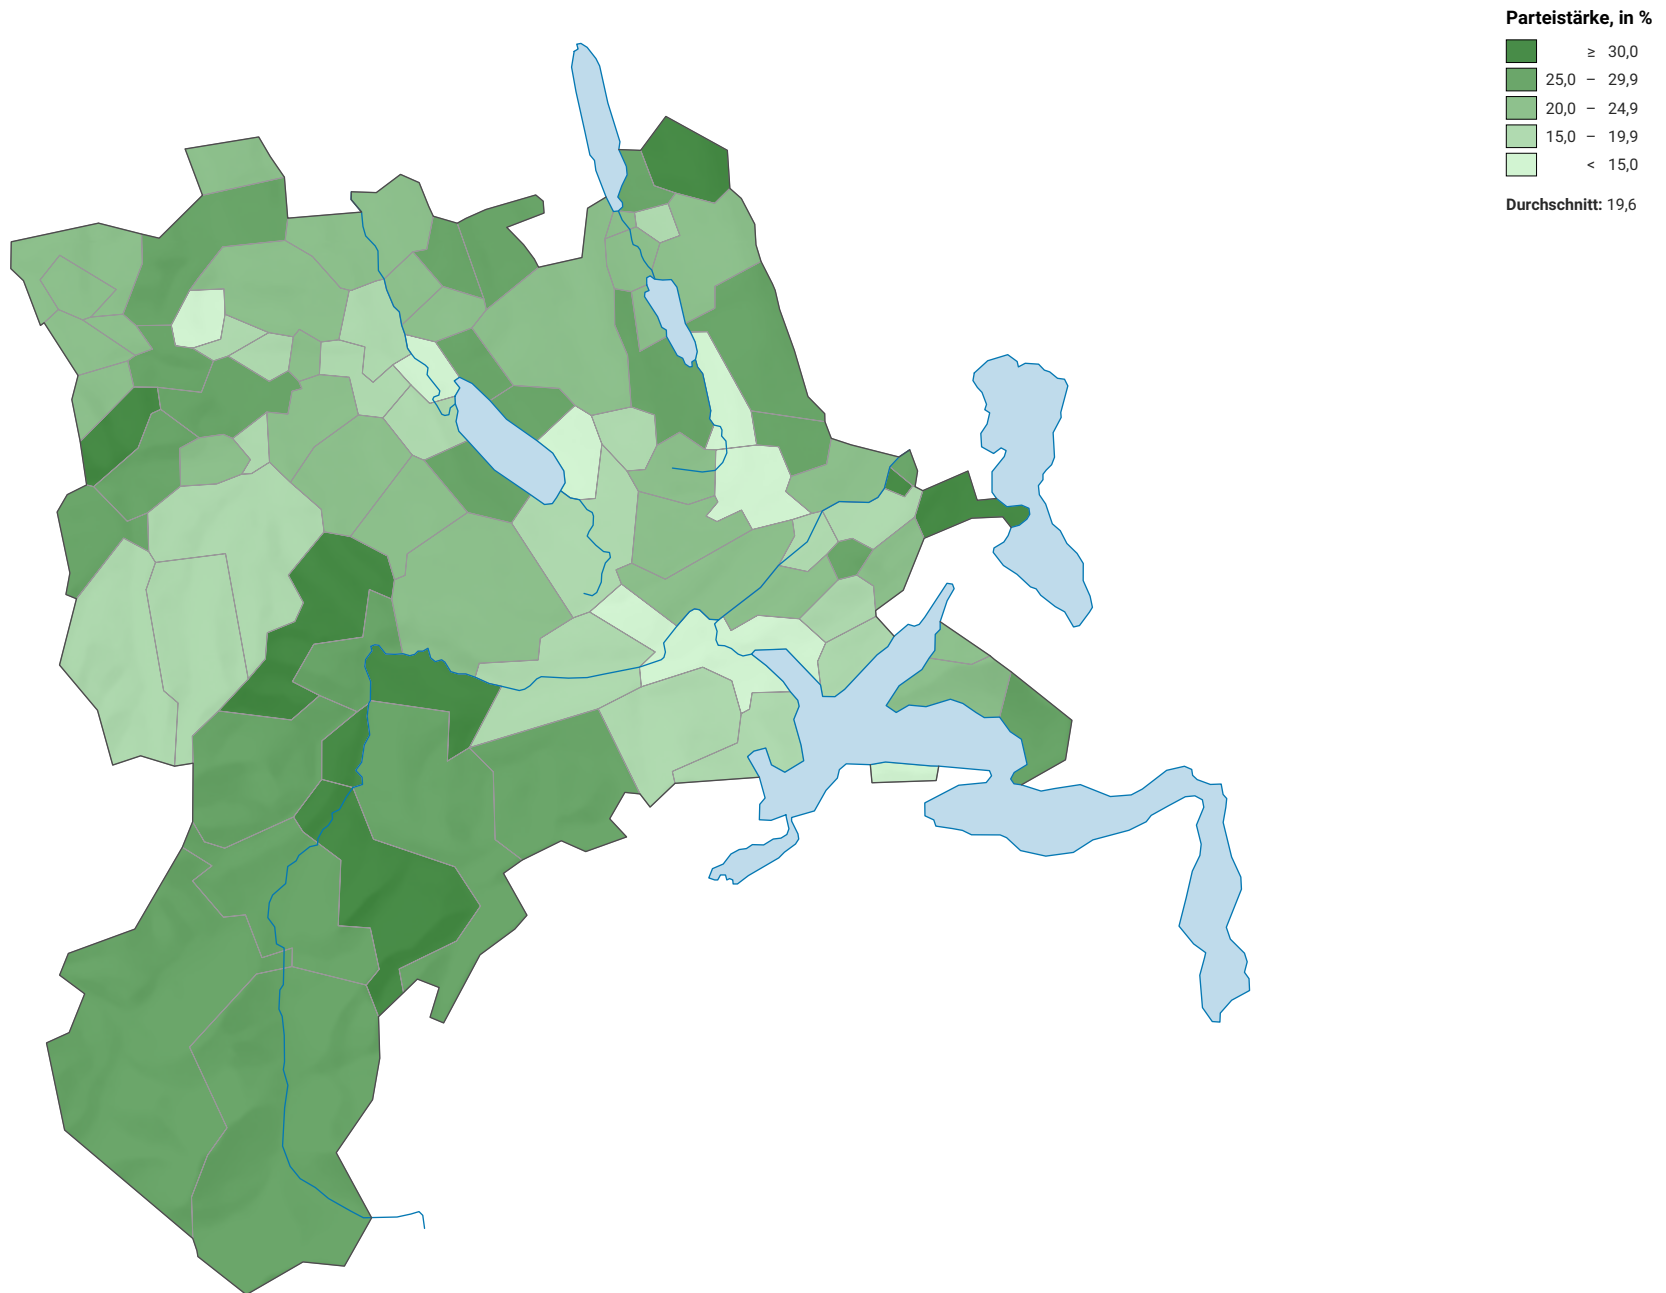

# Parteistärke der Schweizerischen Volkspartei (SVP), 2019

0 7,5 15 km

**Raumgliederung:**  
Lucerne: Politische Gemeinden