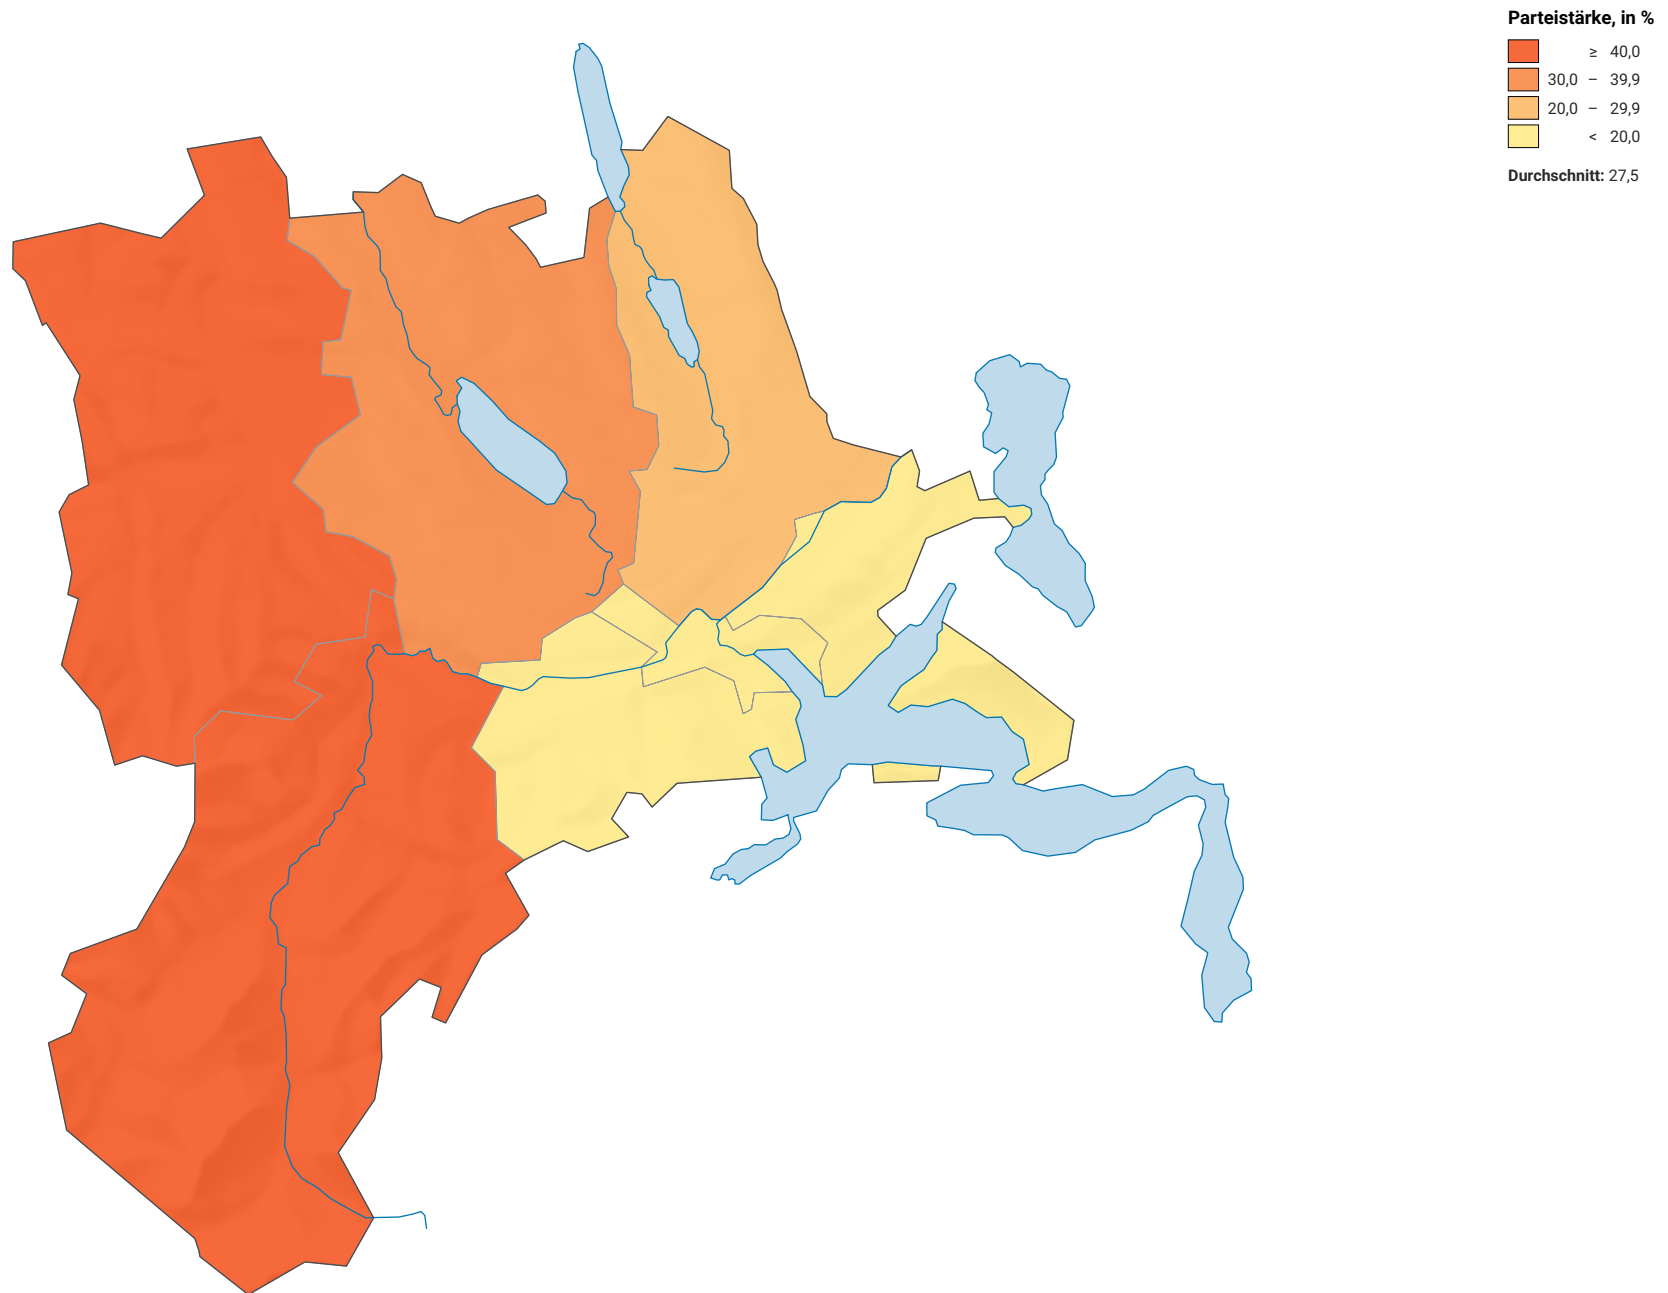

Parteistärke der Christlichdemokratischen Volkspartei (CVP), 2019

0 7,5 15 km
Raumgliederung:
Lucern: Wahlkreise