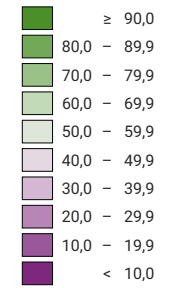

Ja-Stimmenanteil, in %

Luzern: 33,7

Raumgliederung:  
Luzern: Wahlkreise