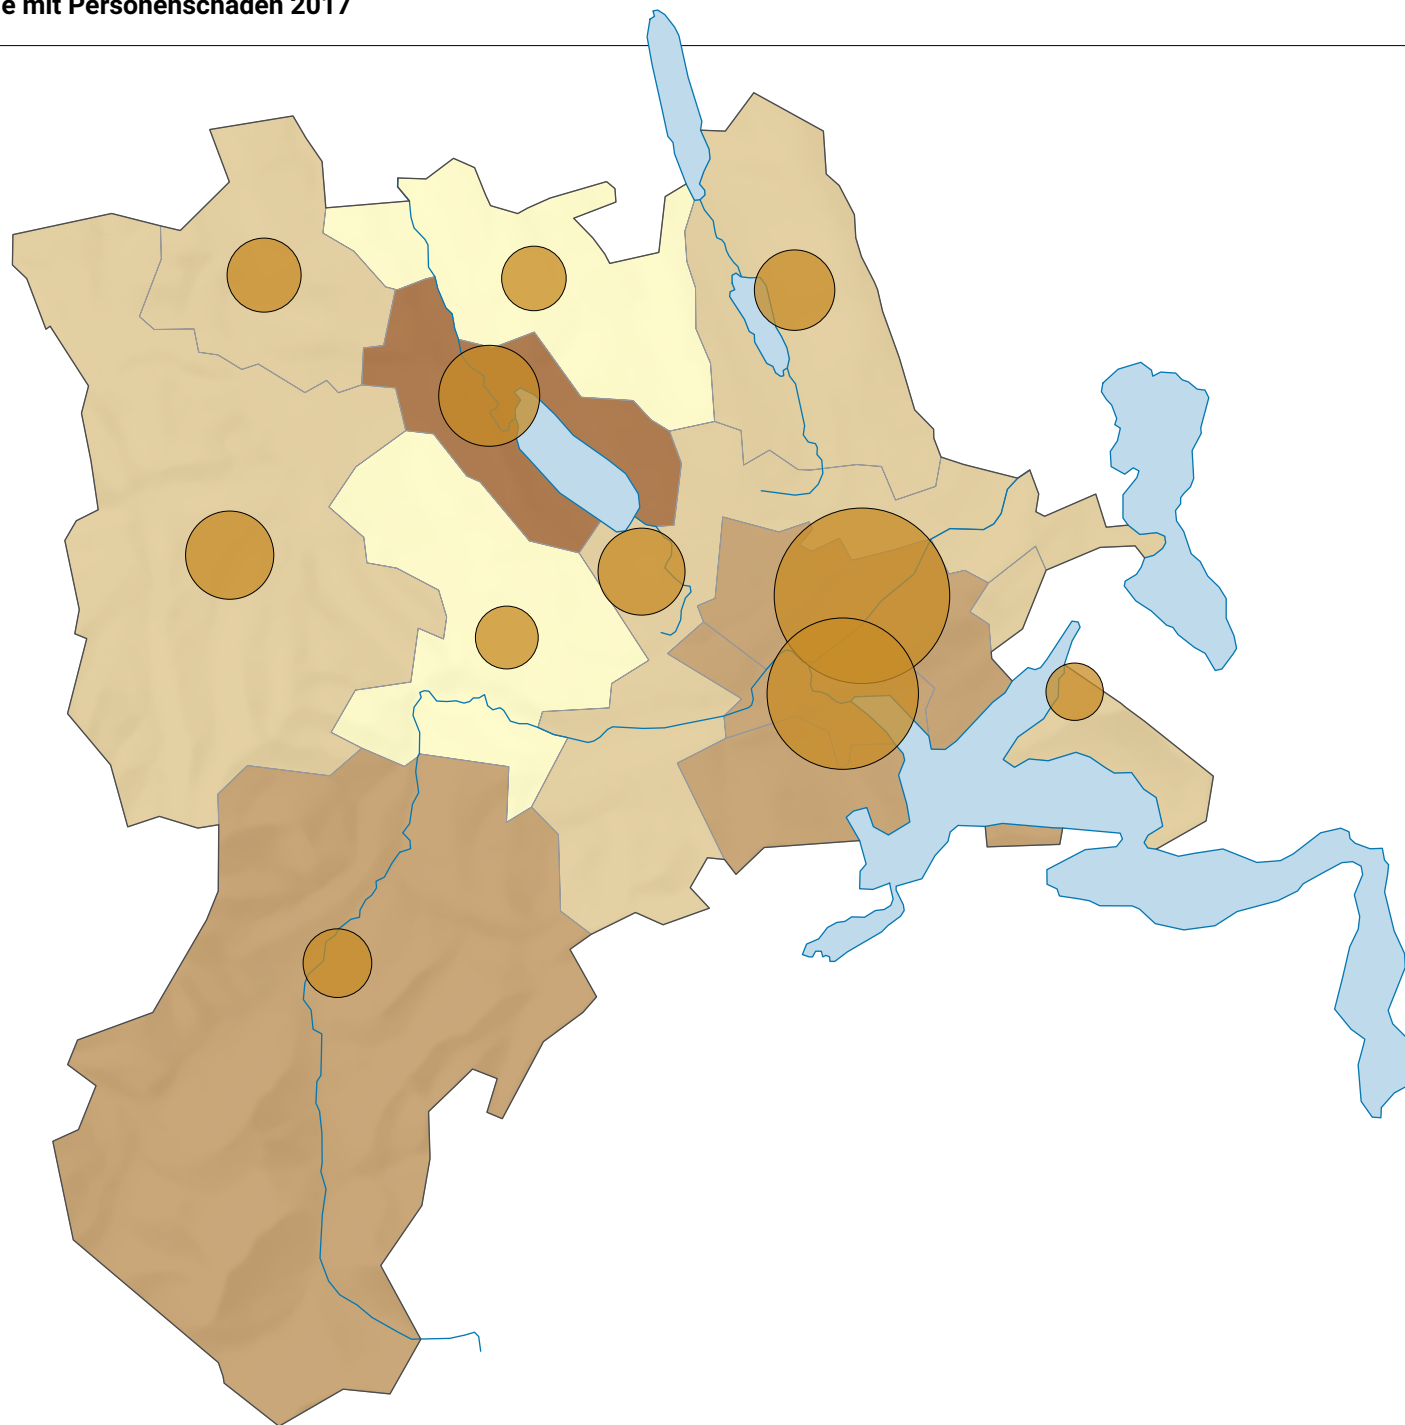

Strassenverkehrsunfälle mit Personenschaden 2017

Unfälle pro 1000 Einwohner*

Luzern: 2,4

* mittlere ständige Wohnbevölkerung

Anzahl Unfälle

Luzern: 979

Raumgliederung:
Luzern: Statistische Analyseregionen