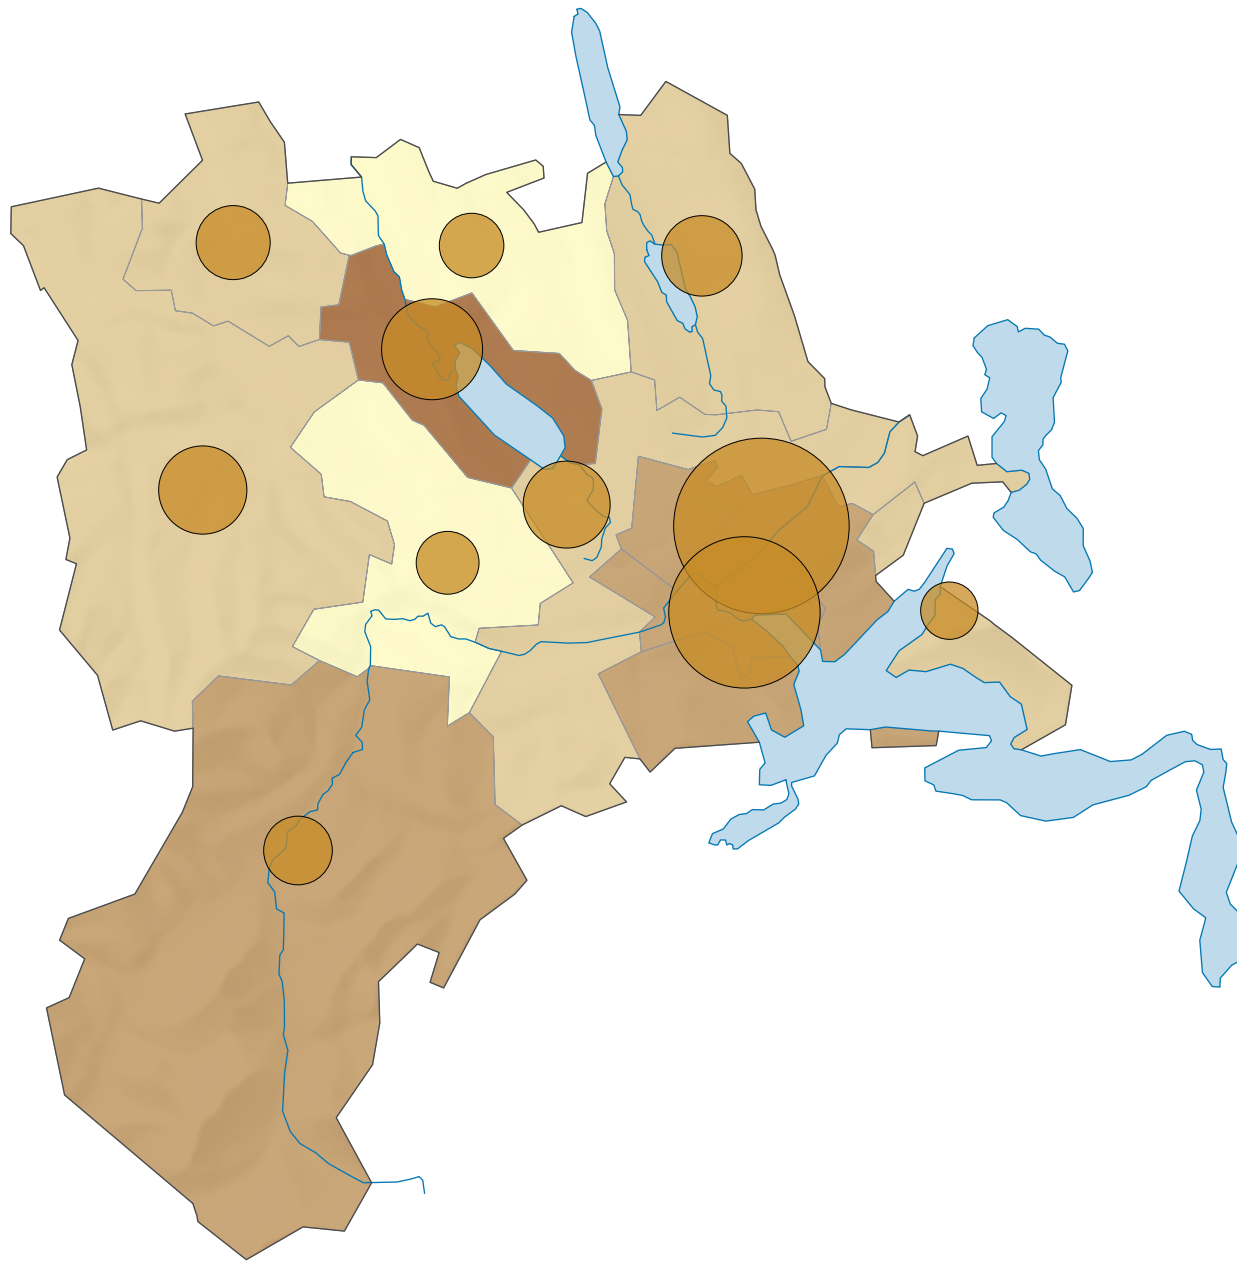

Strassenverkehrsunfälle mit Personenschaden 2017

Unfälle pro 1000 Einwohner*

Lucerne: 2,4

* mittlere ständige Wohnbevölkerung

Anzahl Unfälle

Lucerne: 979

Raumgliederung:
Lucerne: Statistische Analyseregionen