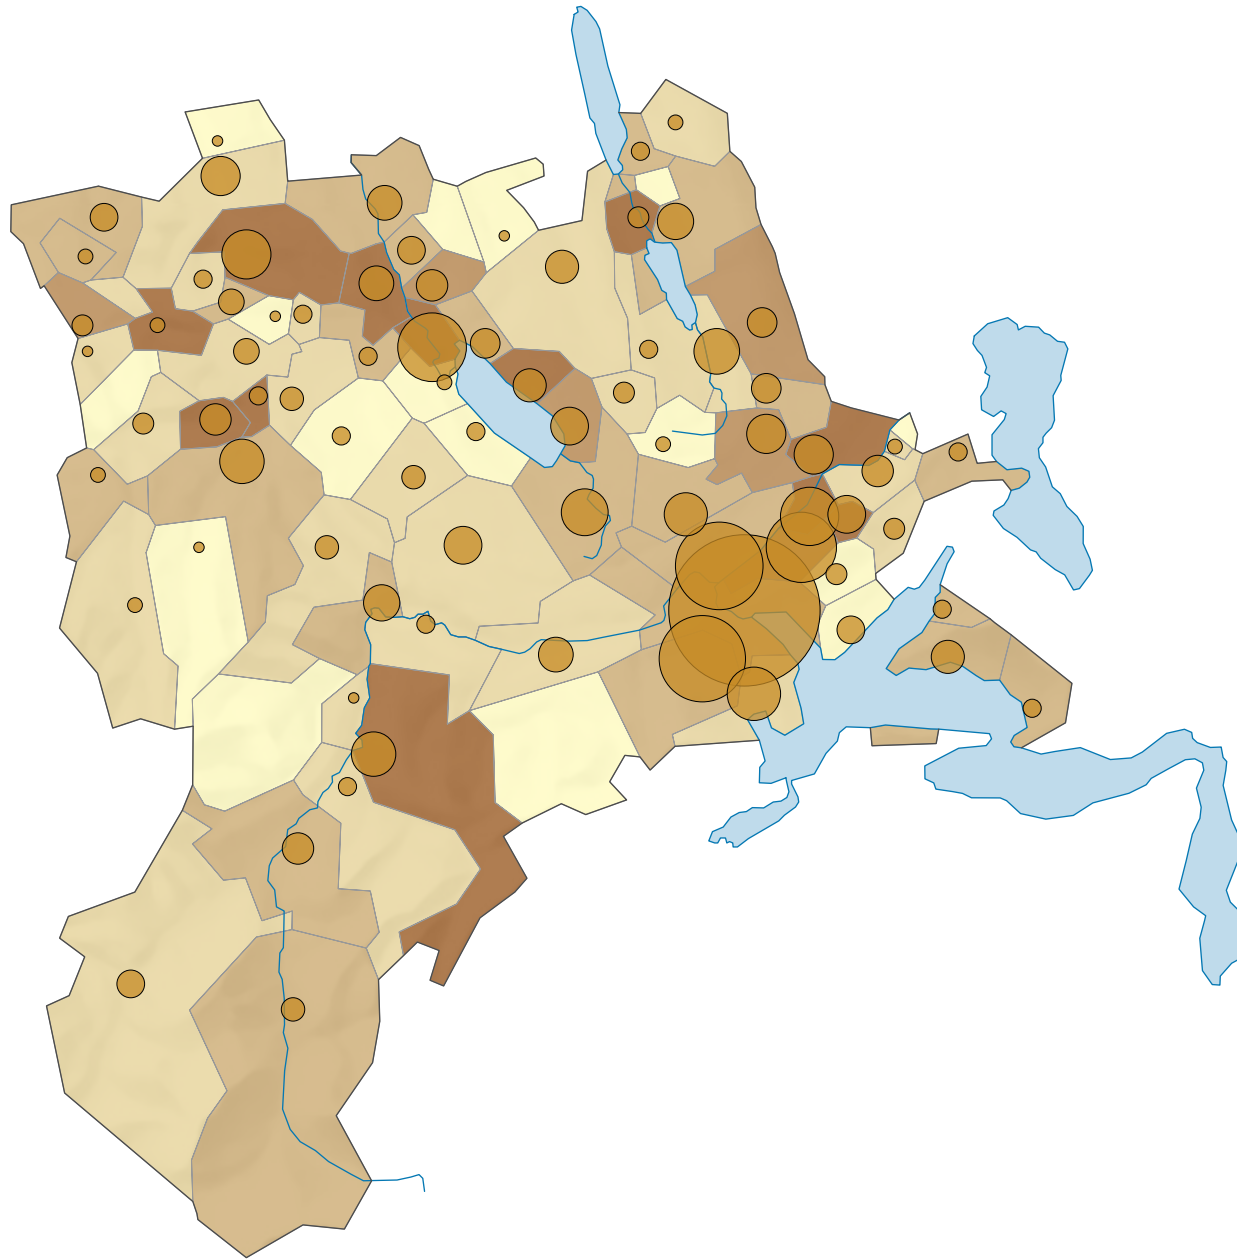

Strassenverkehrsunfälle mit Personenschaden 2017

Unfälle pro 1000 Einwohner*

Lucern: 2,4

* mittlere ständige Wohnbevölkerung

Anzahl Unfälle

Lucern: 979

Raumgliederung:
Lucern: Politische Gemeinden