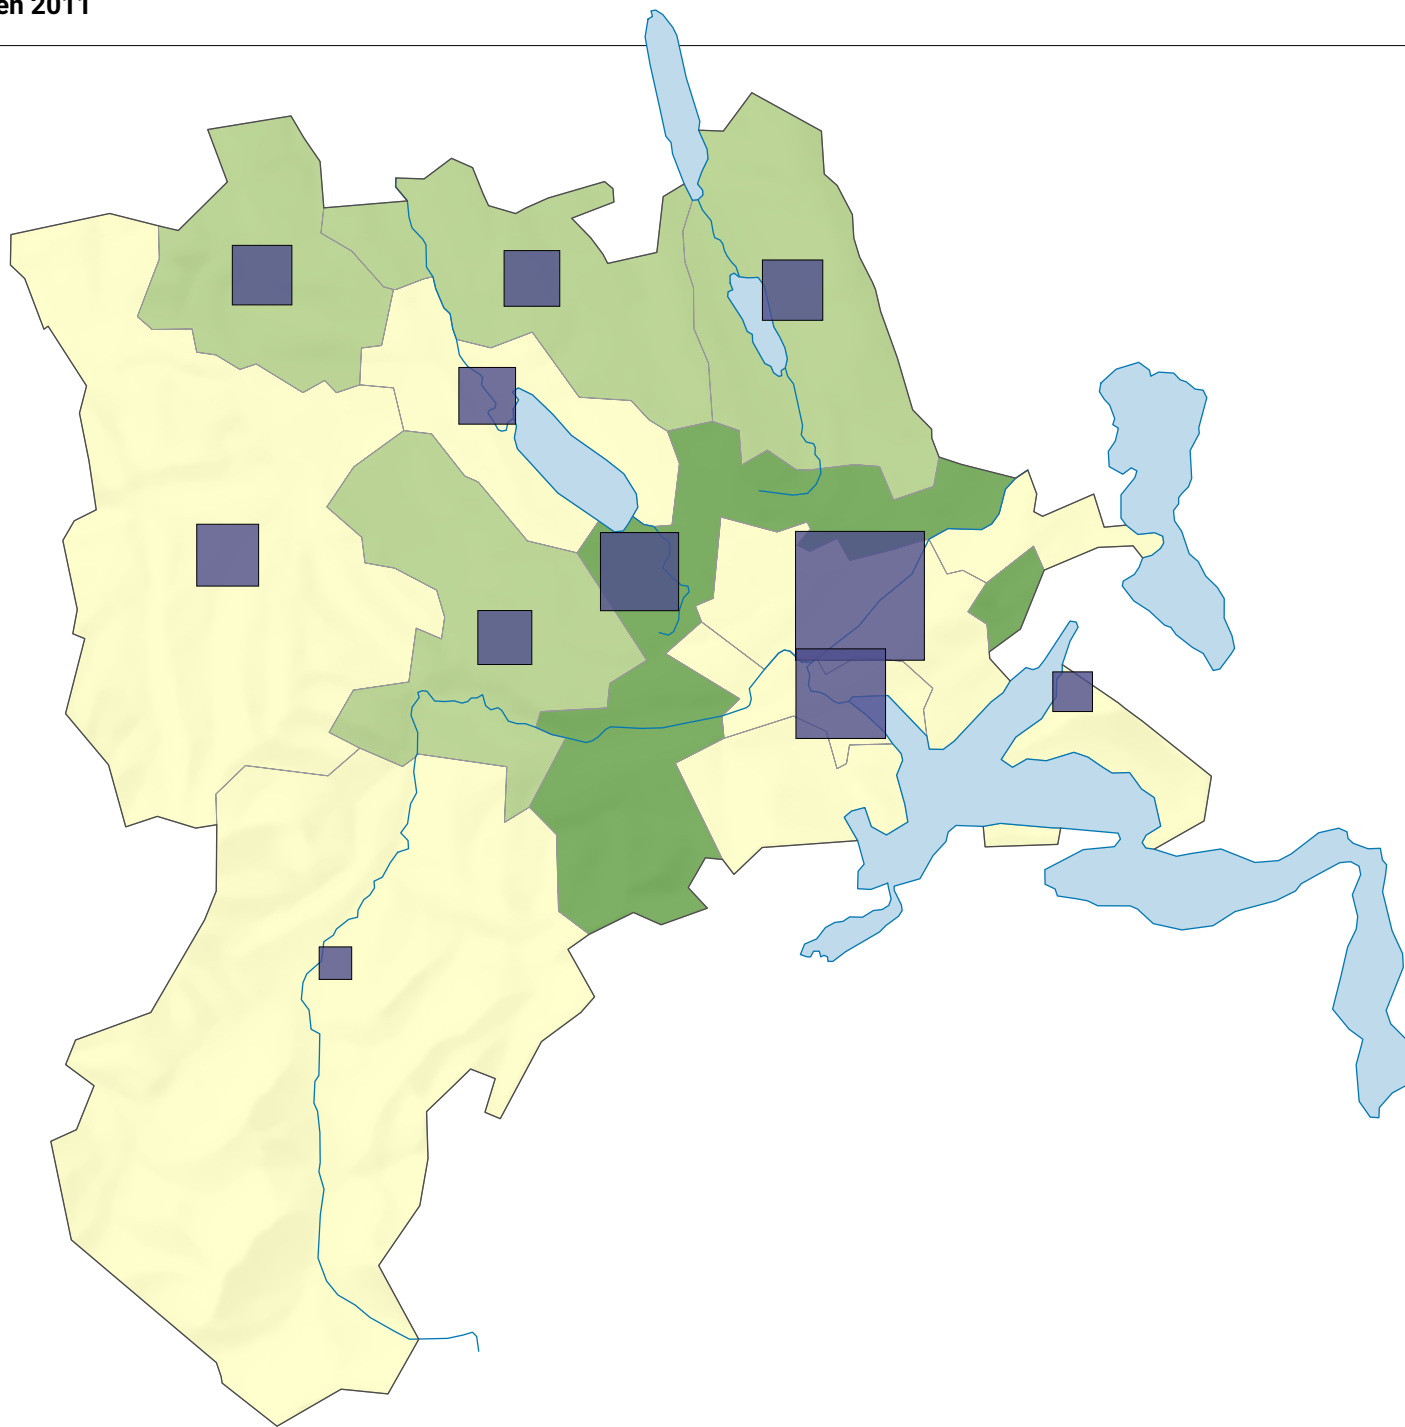

Neu erstellte Wohnungen 2011

Anteil neu erstellter Wohnungen am Gesamtwohnungsbestand in %

Lucern: 1,3

Anzahl neu erstellter Wohnungen

Lucern: 2 283

Raumgliederung:
Lucern: Statistische Analyseregionen