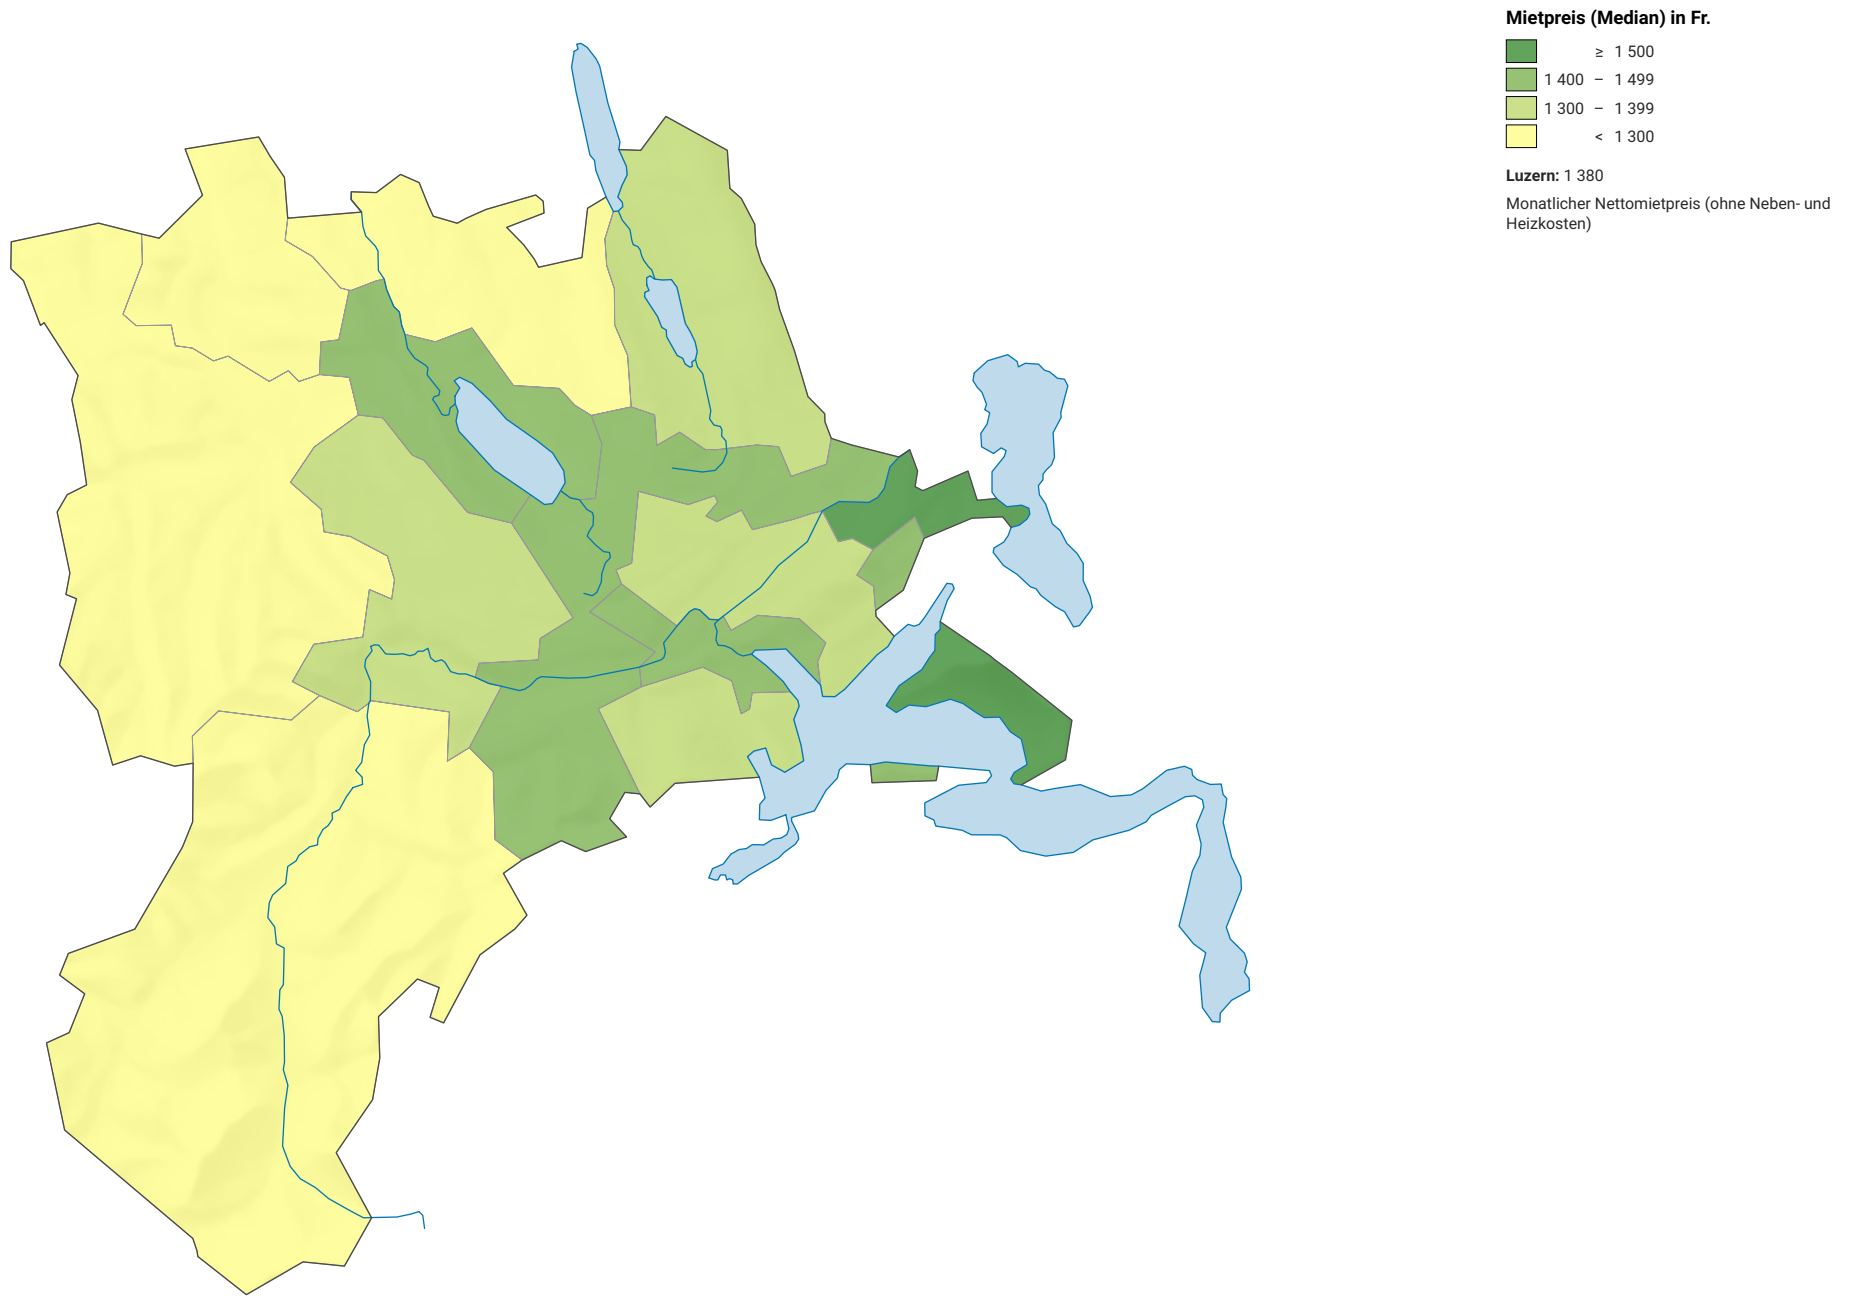

Monatliche Nettomiete der 4-Zimmer-Wohnungen (Median in Fr.) 2011

0 7,5 15 km

Raumgliederung:
Lucern: Statistische Analyseregionen