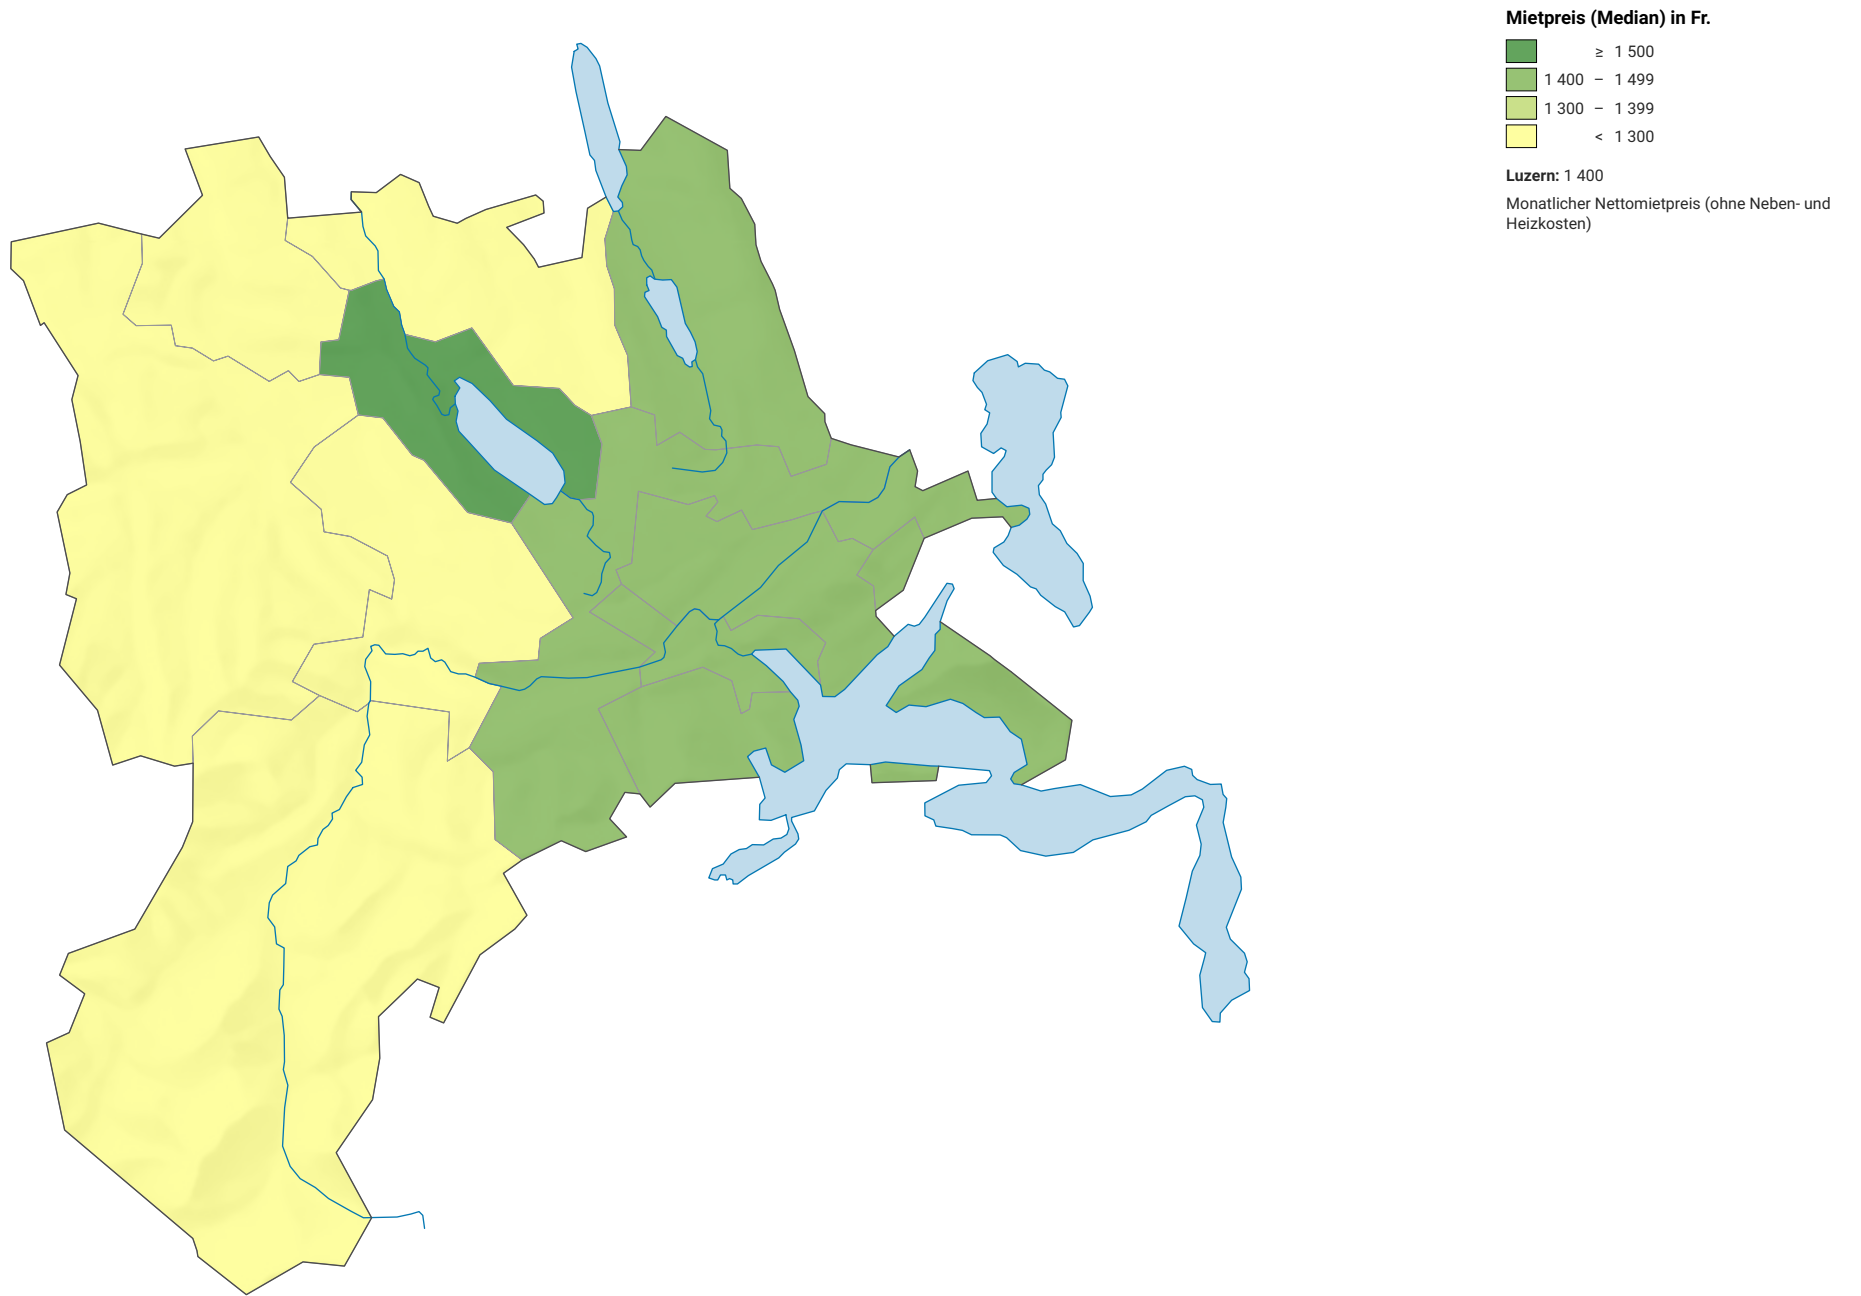

# Monatliche Nettomiete der 4-Zimmer-Wohnungen (Median in Fr.) 2013

0 7,5 15 km

**Raumgliederung:**  
Lucern: Statistische Analyseregionen