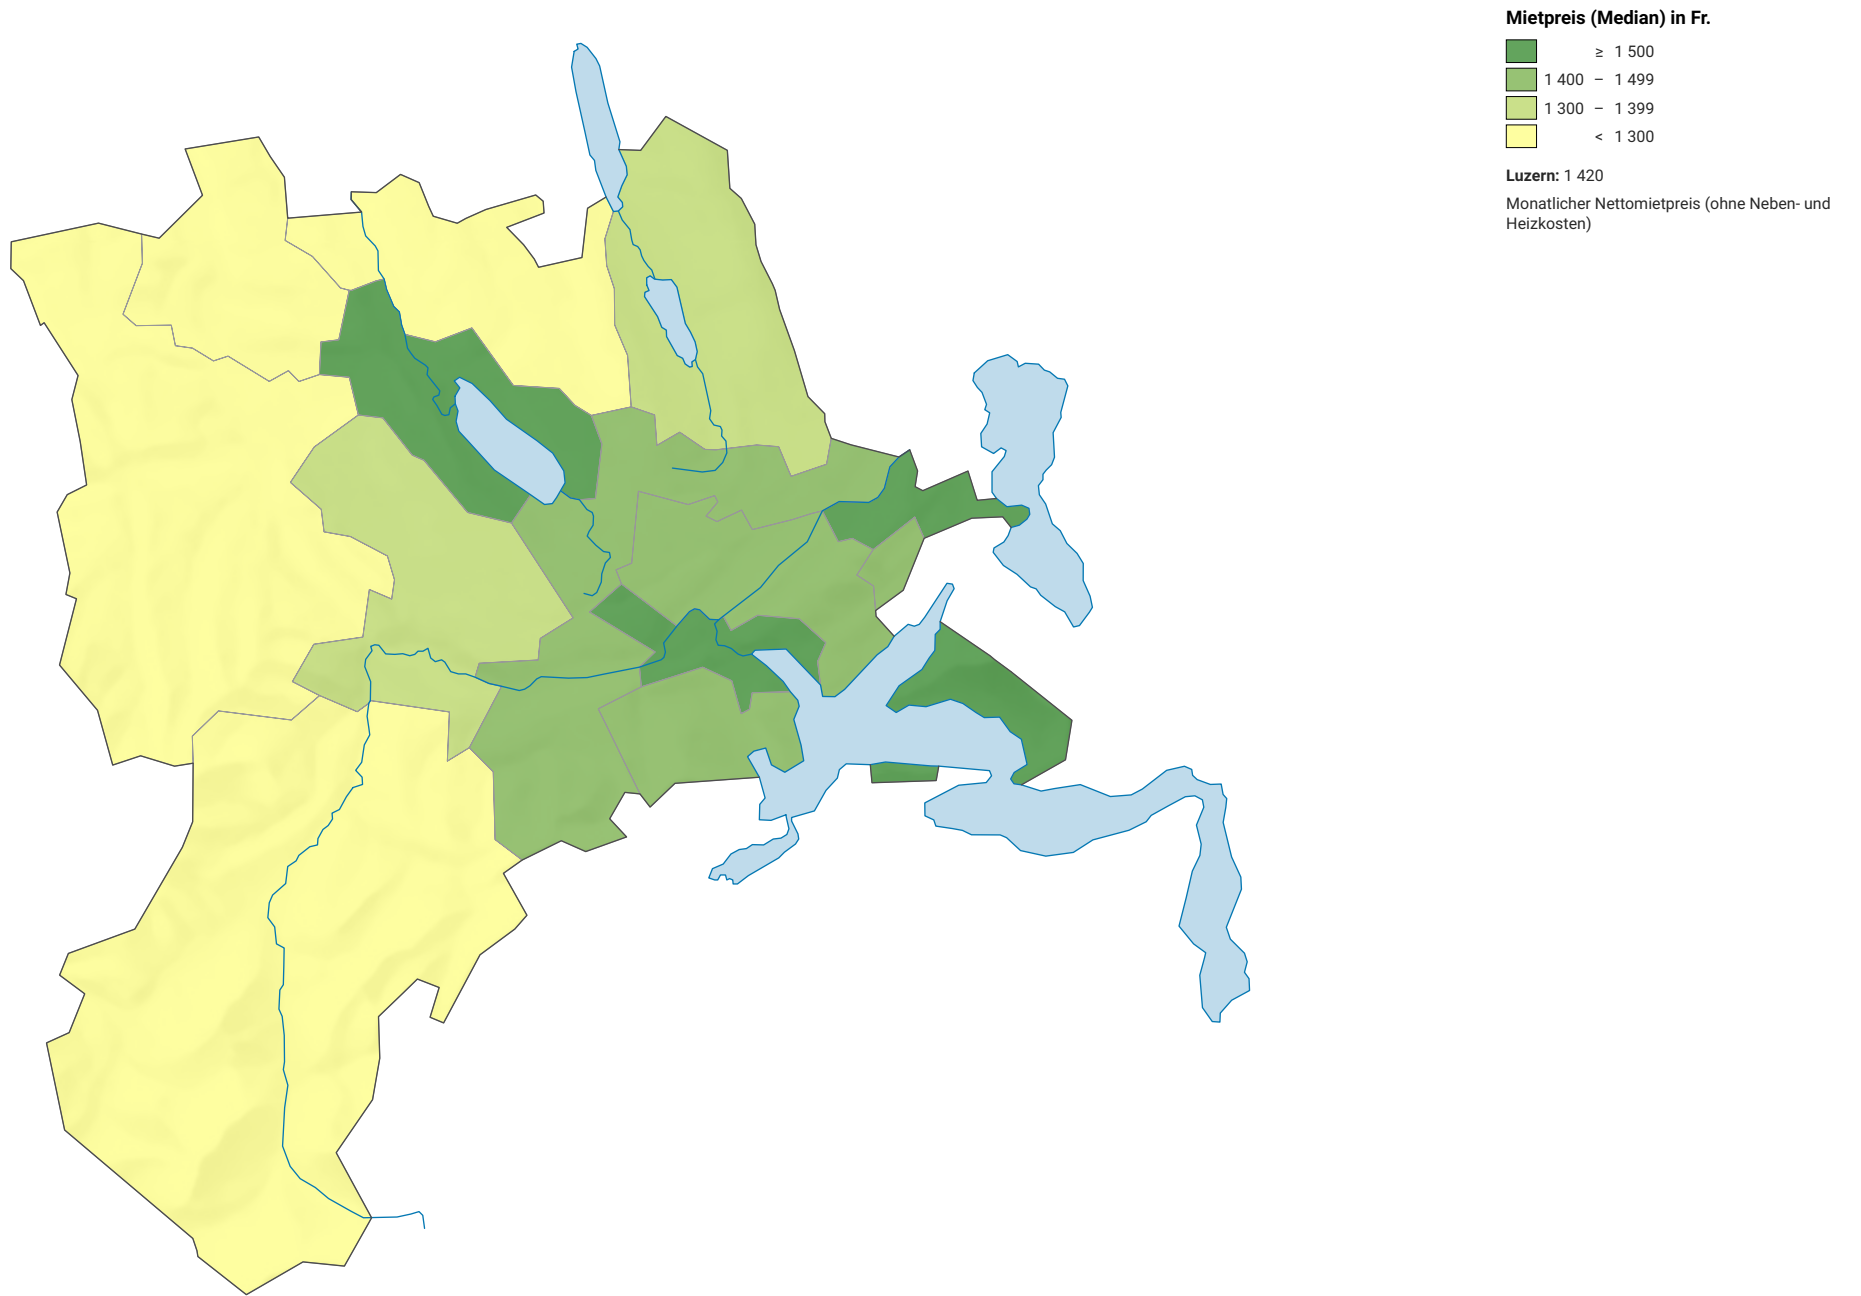

# Monatliche Nettomiete der 4-Zimmer-Wohnungen (Median in Fr.) 2014

0 5 10 km

**Raumgliederung:**  
Lucern: Statistische Analyseregionen