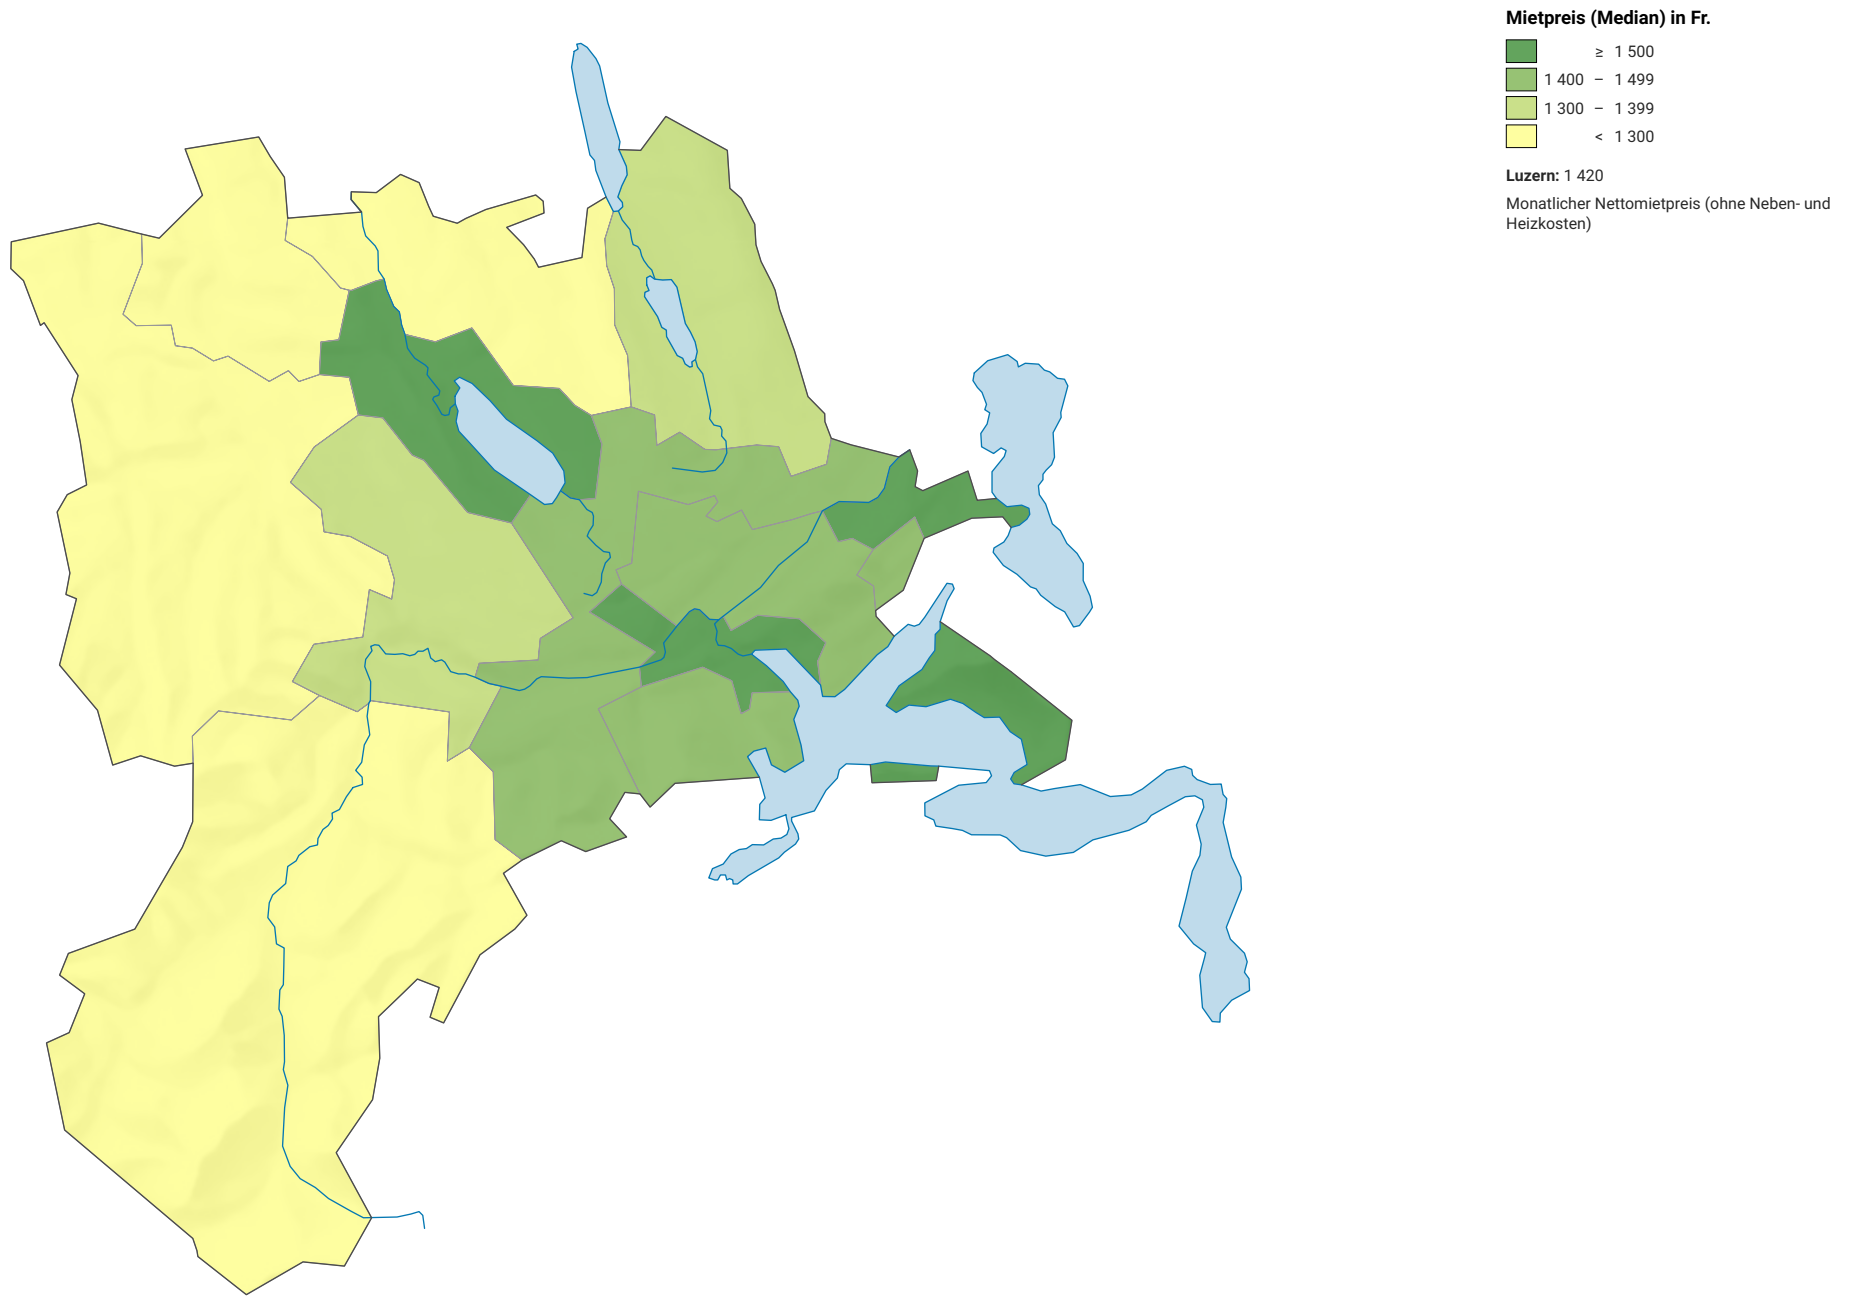

Monatliche Nettomiete der 4-Zimmer-Wohnungen (Median in Fr.) 2014

0 7,5 15 km

Raumgliederung:
Lucern: Statistische Analyseregionen