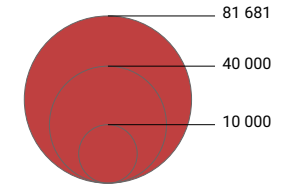

Beschäftigte pro Einwohner/in

Lucern: 0,62

Anzahl Beschäftigte

Lucern: 248 267

Raumgliederung:
Lucern: Statistische Analyseregionen