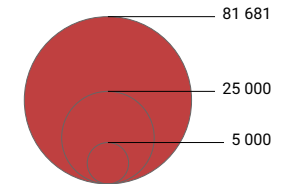

Beschäftigte pro Einwohner/in

Luzern: 0,62

Anzahl Beschäftigte

Luzern: 248 267

Alle Symbole mit einem Wert unter 500 wurden ausgeblendet.

Raumgliederung:
Luzern: Politische Gemeinden