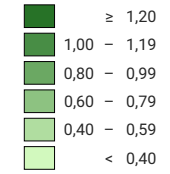

Beschäftigte pro Einwohner/in

Luzern: 0,62

Anzahl Beschäftigte

Luzern: 248 267

Alle Symbole mit einem Wert unter 500 wurden ausgeblendet.

Raumgliederung:
Luzern: Politische Gemeinden