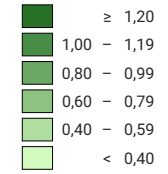

Beschäftigte pro Einwohner/in

Luzern: 0,62

Anzahl Beschäftigte

Luzern: 248 267

Alle Symbole mit einem Wert unter 500 wurden ausgeblendet.

Raumgliederung:
Luzern: Politische Gemeinden