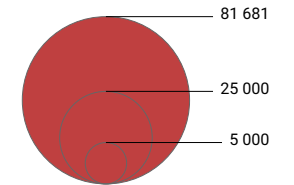

Beschäftigte pro Einwohner/in

Luzern: 0,62

Anzahl Beschäftigte

Luzern: 248 267

Alle Symbole mit einem Wert unter 500 wurden ausgeblendet.

Raumgliederung:
Luzern: Politische Gemeinden