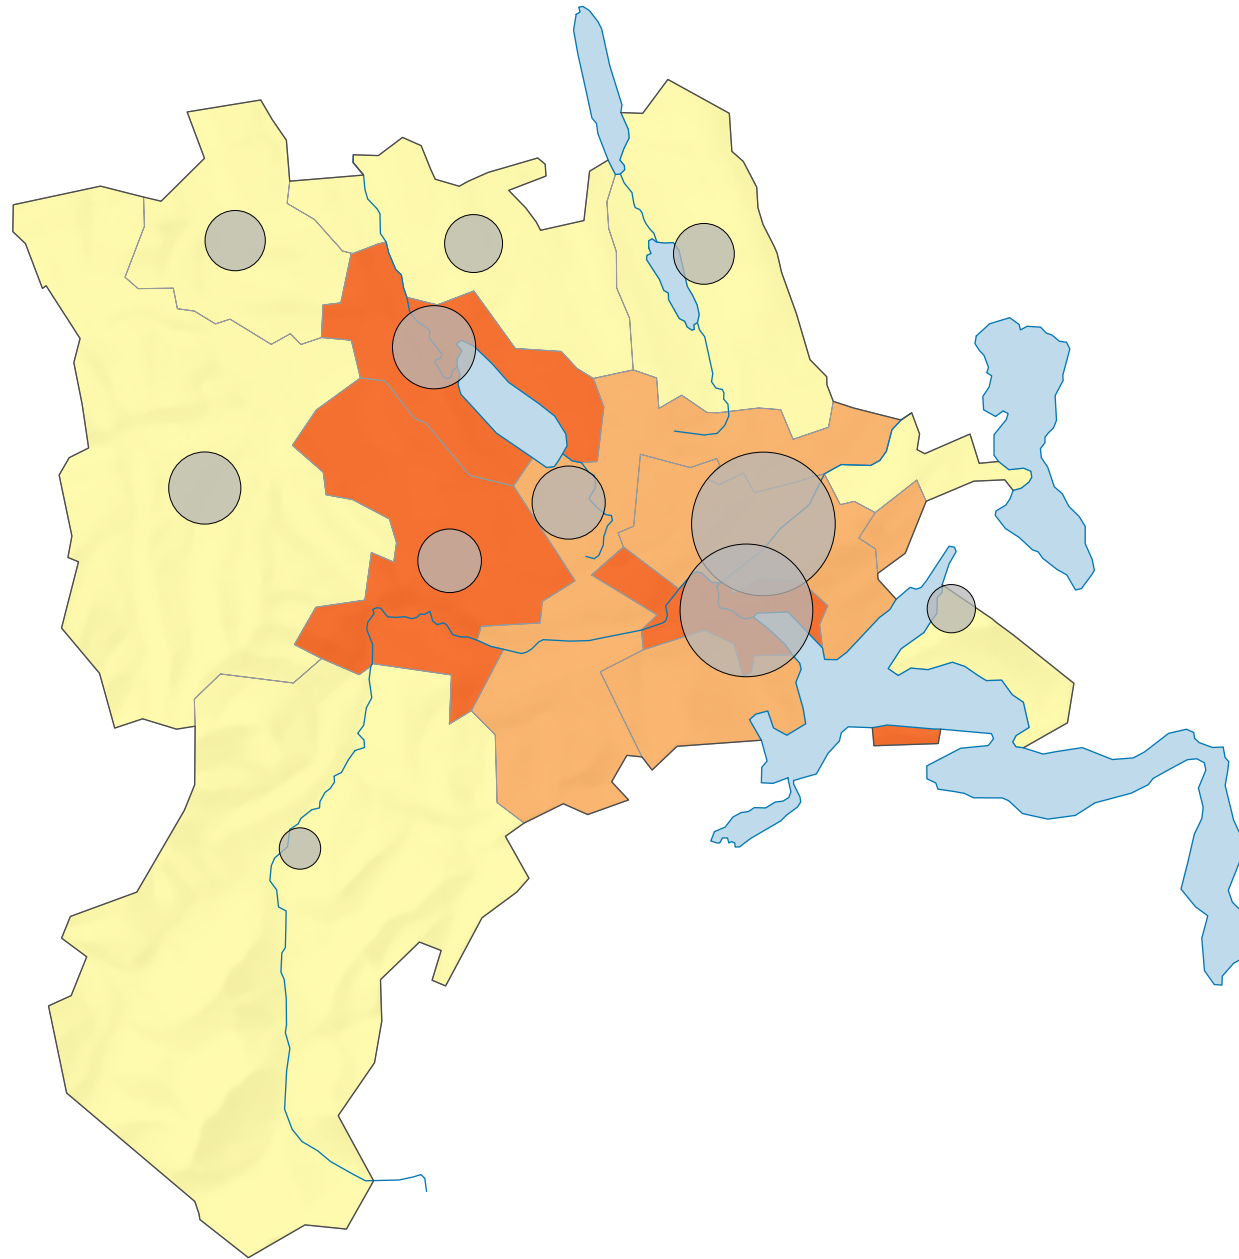

Im Strassenverkehr verunfallte Personen 2016

Verunfallte Personen (Getötete oder Verletzte) pro 1000 Einwohner*

Luzern: 2,7

* mittlere ständige Wohnbevölkerung

Anzahl verunfallte Personen

Luzern: 1 087

Raumgliederung:
Luzern: Statistische Analyseregionen