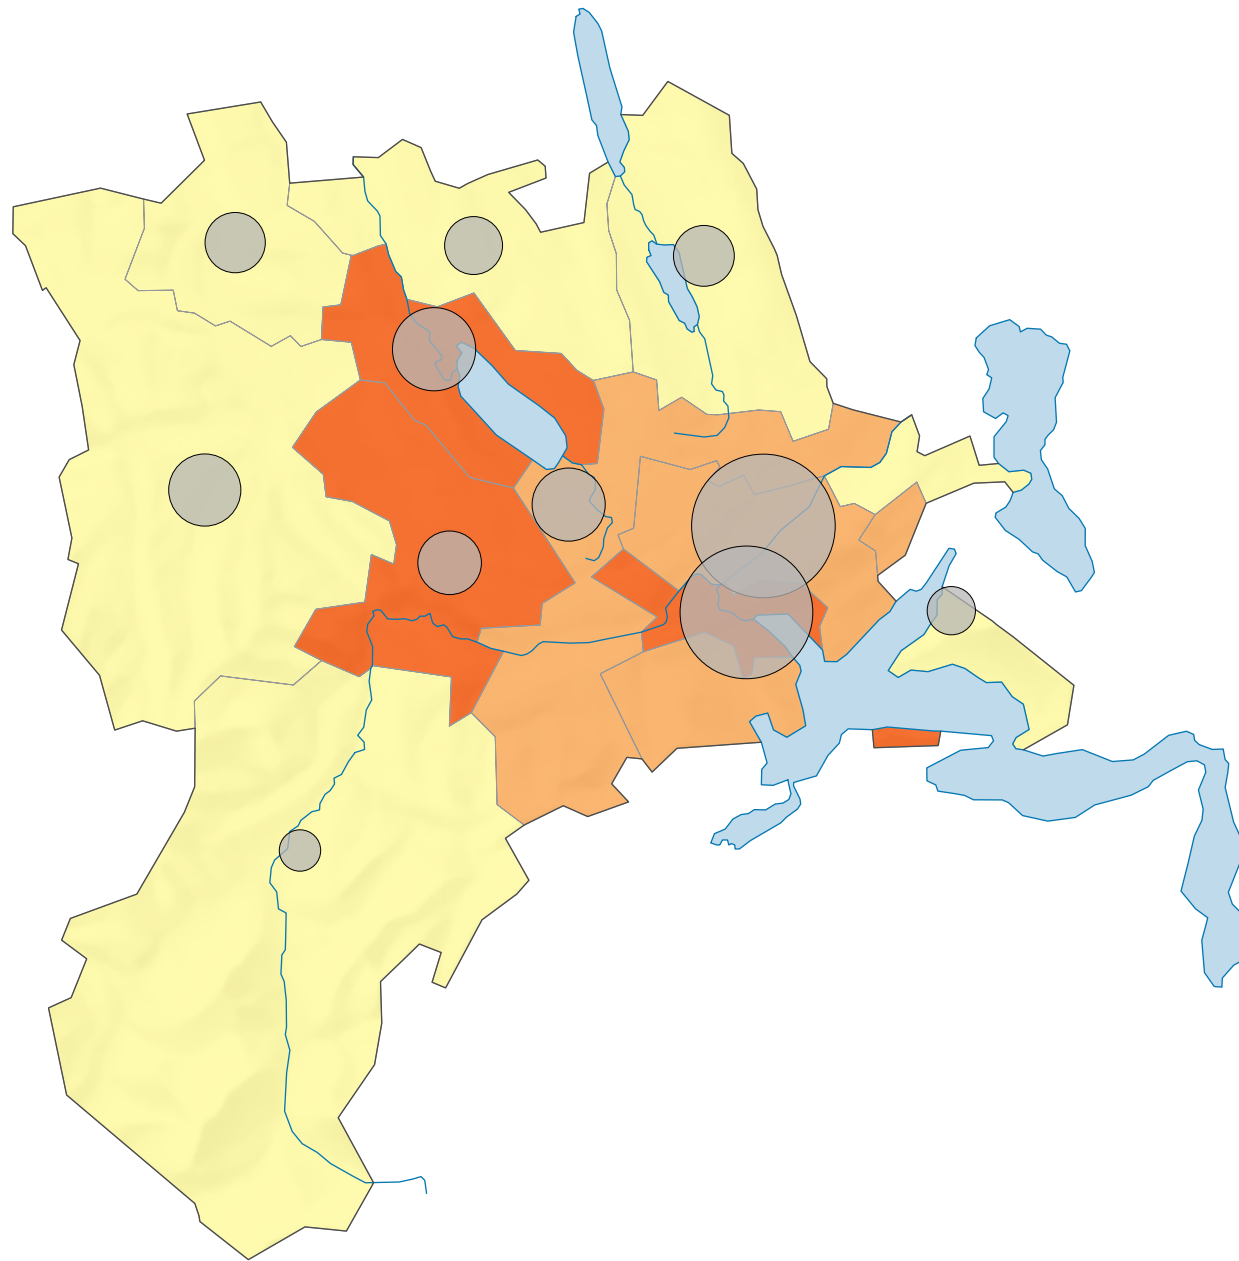

Im Strassenverkehr verunfallte Personen 2016

Verunfallte Personen (Getötete oder Verletzte) pro 1000 Einwohner*

Luzern: 2,7

* mittlere ständige Wohnbevölkerung

Anzahl verunfallte Personen

Luzern: 1 087

Raumgliederung:
Luzern: Statistische Analyseregionen