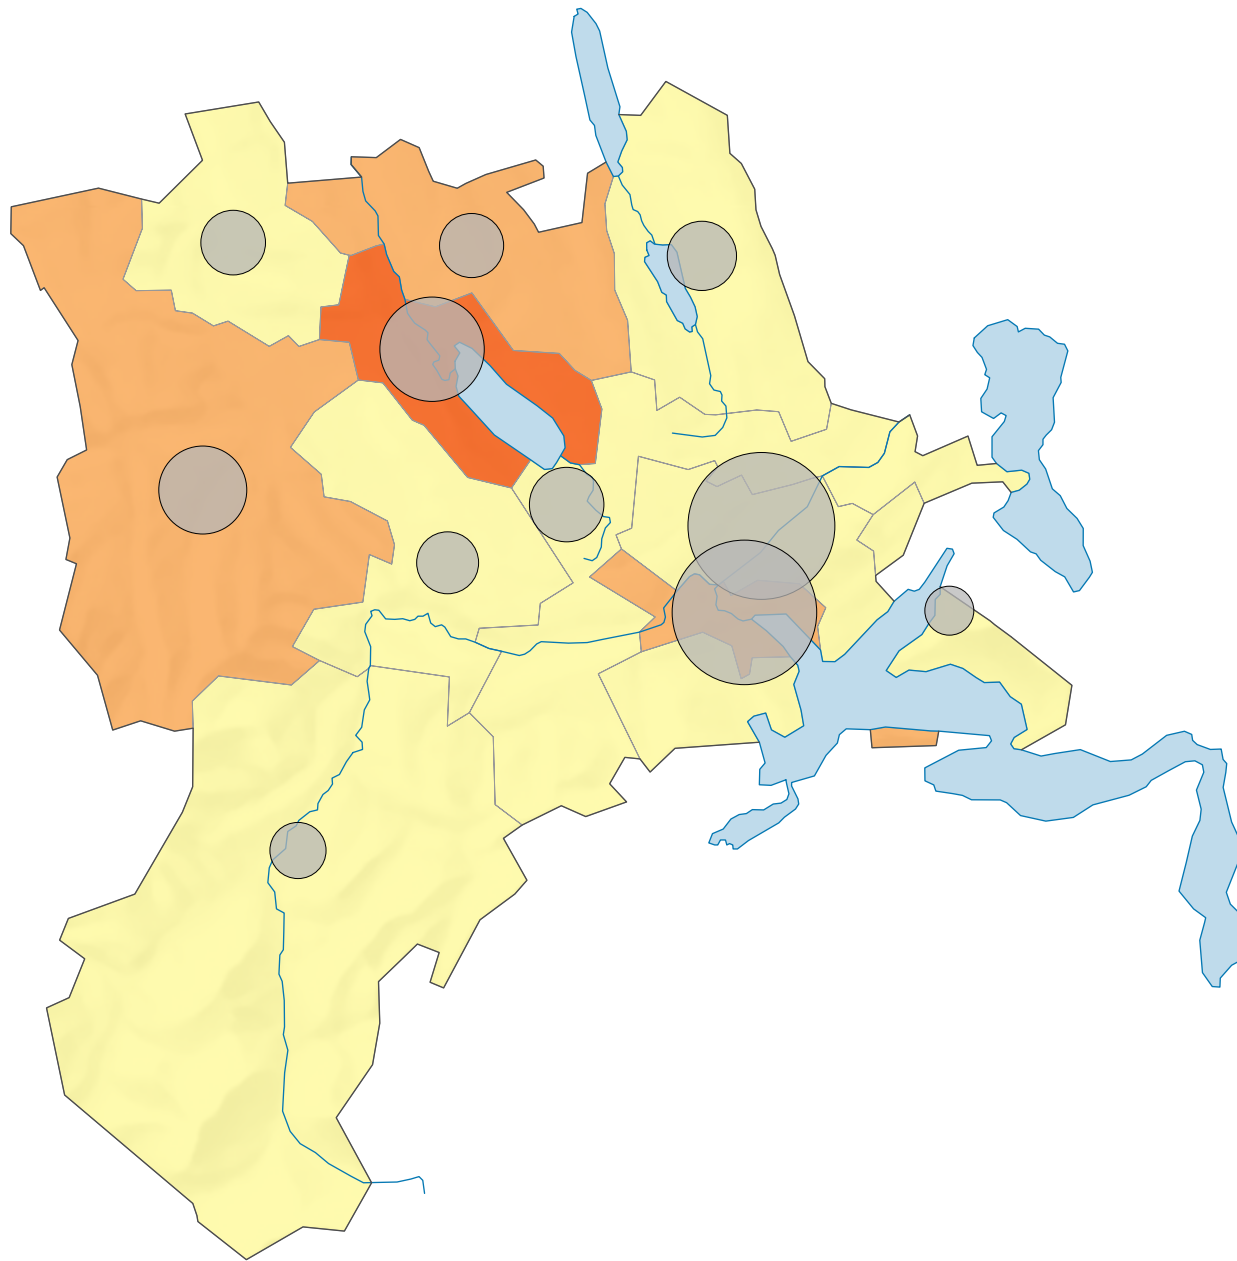

Im Strassenverkehr verunfallte Personen 2015

Verunfallte Personen (Getötete oder Verletzte) pro 1000 Einwohner*

Luzern: 3,3

* mittlere ständige Wohnbevölkerung

Anzahl verunfallte Personen

Luzern: 1 301

Raumgliederung:
Luzern: Statistische Analyseregionen