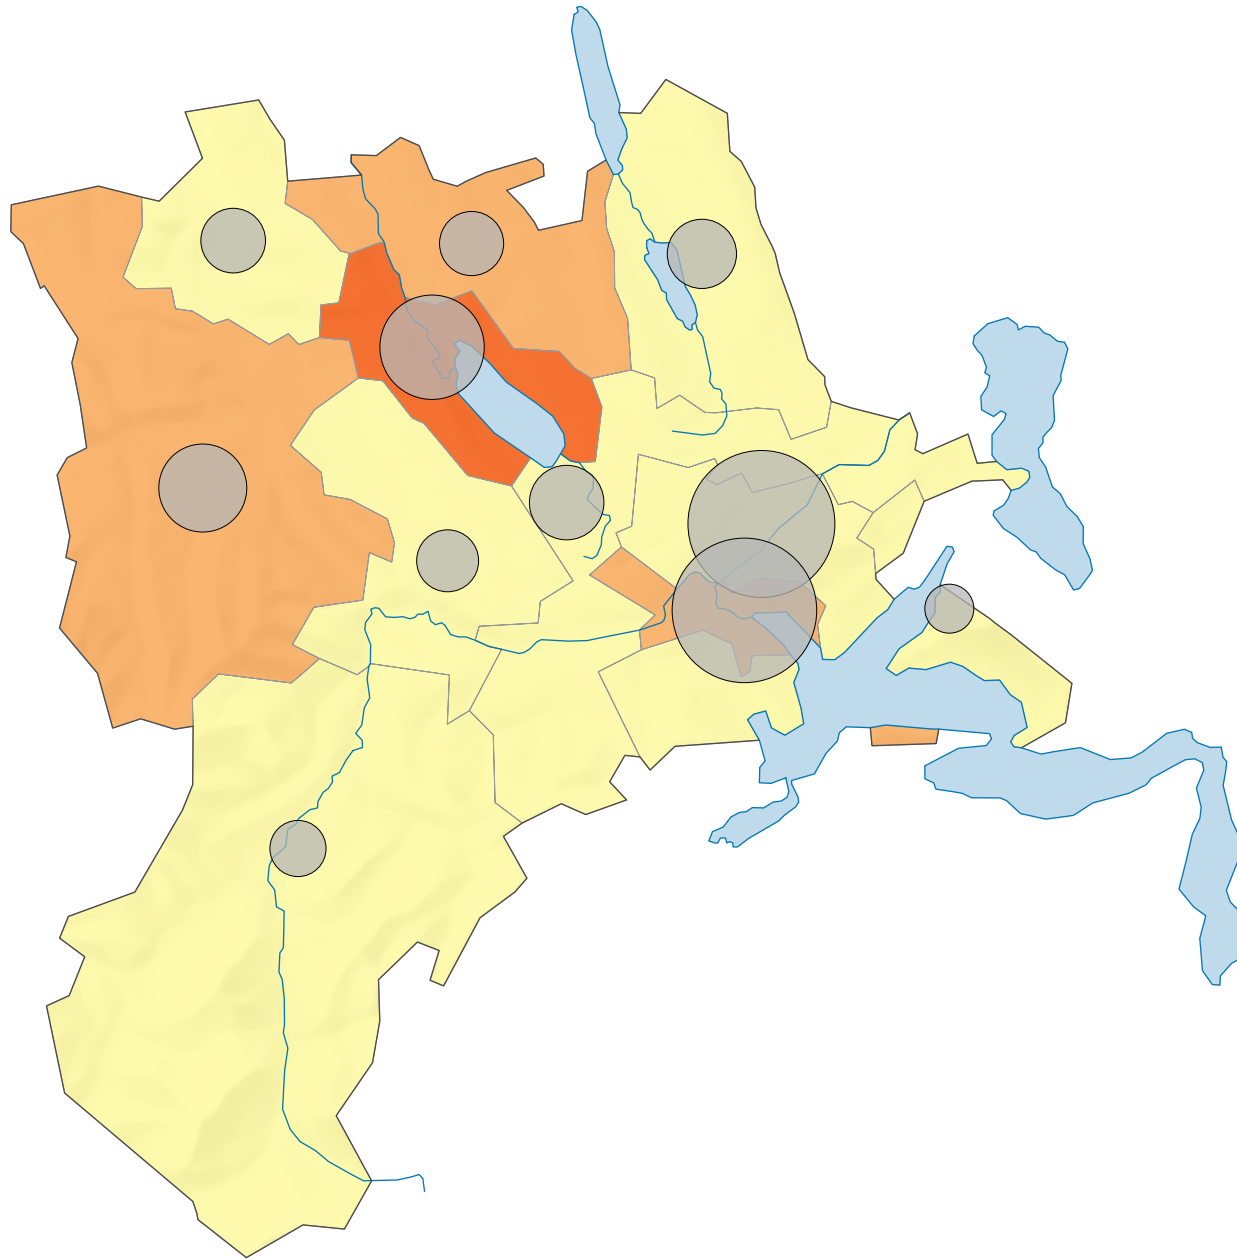

Im Strassenverkehr verunfallte Personen 2015

Verunfallte Personen (Getötete oder Verletzte) pro 1000 Einwohner*

Luzern: 3,3

* mittlere ständige Wohnbevölkerung

Anzahl verunfallte Personen

Luzern: 1 301

Raumgliederung:
Luzern: Statistische Analyseregionen