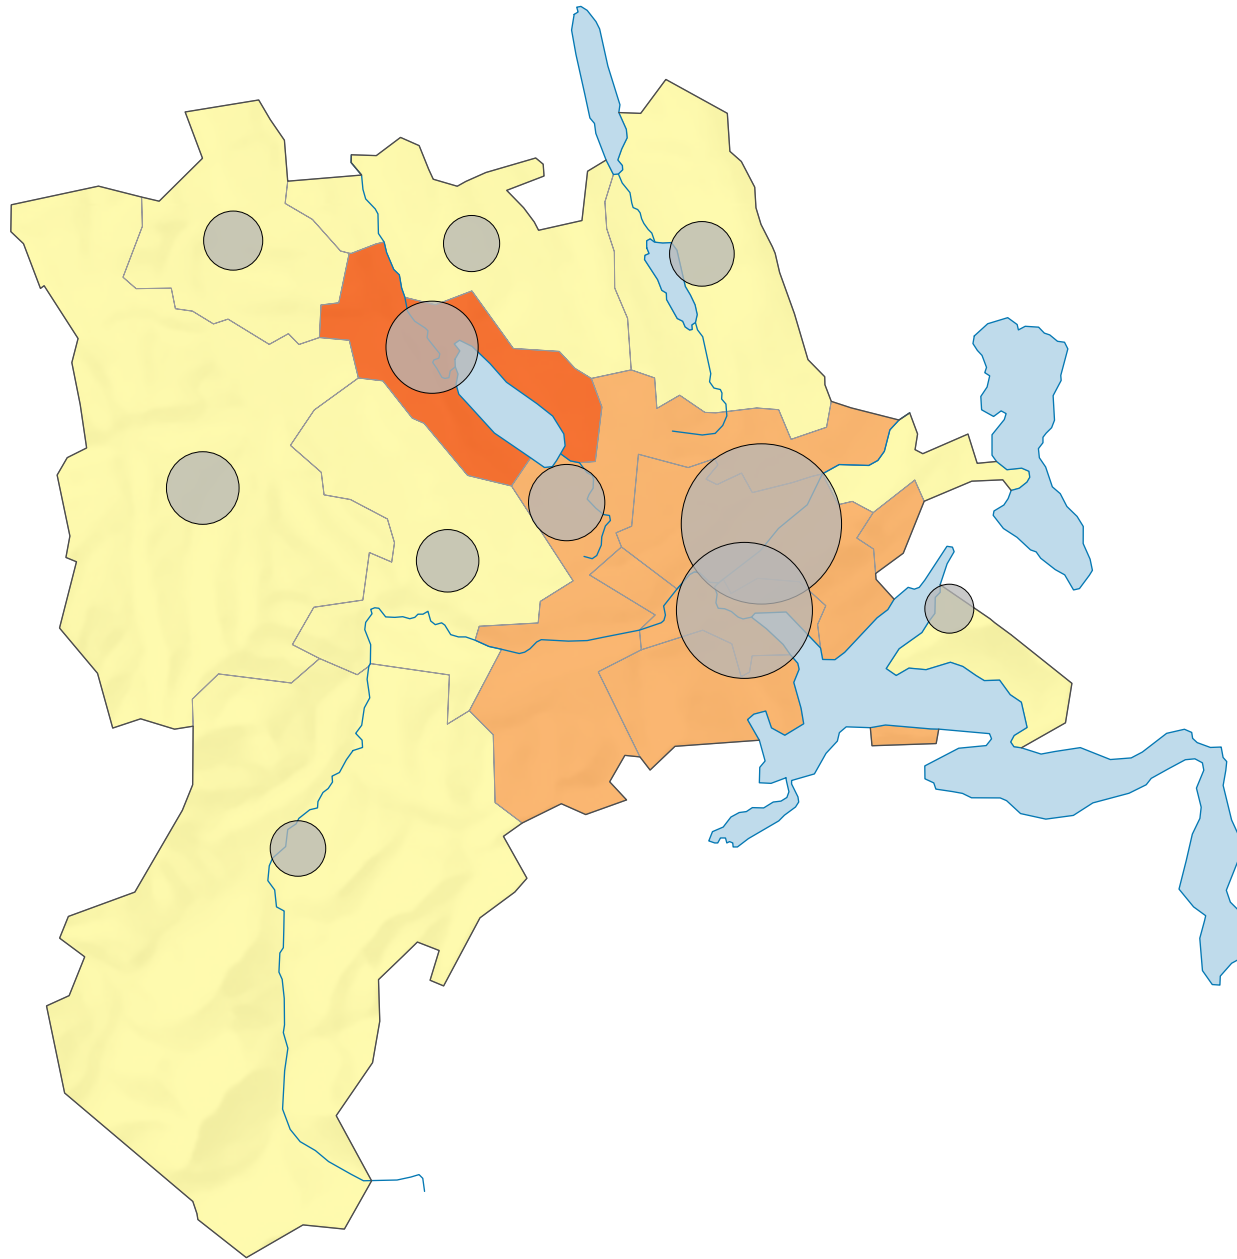

Im Strassenverkehr verunfallte Personen 2013

Verunfallte Personen (Getötete oder Verletzte) pro 1000 Einwohner*

Luzern: 3,2

* mittlere ständige Wohnbevölkerung

Anzahl verunfallte Personen

Luzern: 1 226

Raumgliederung:
Luzern: Statistische Analyseregionen