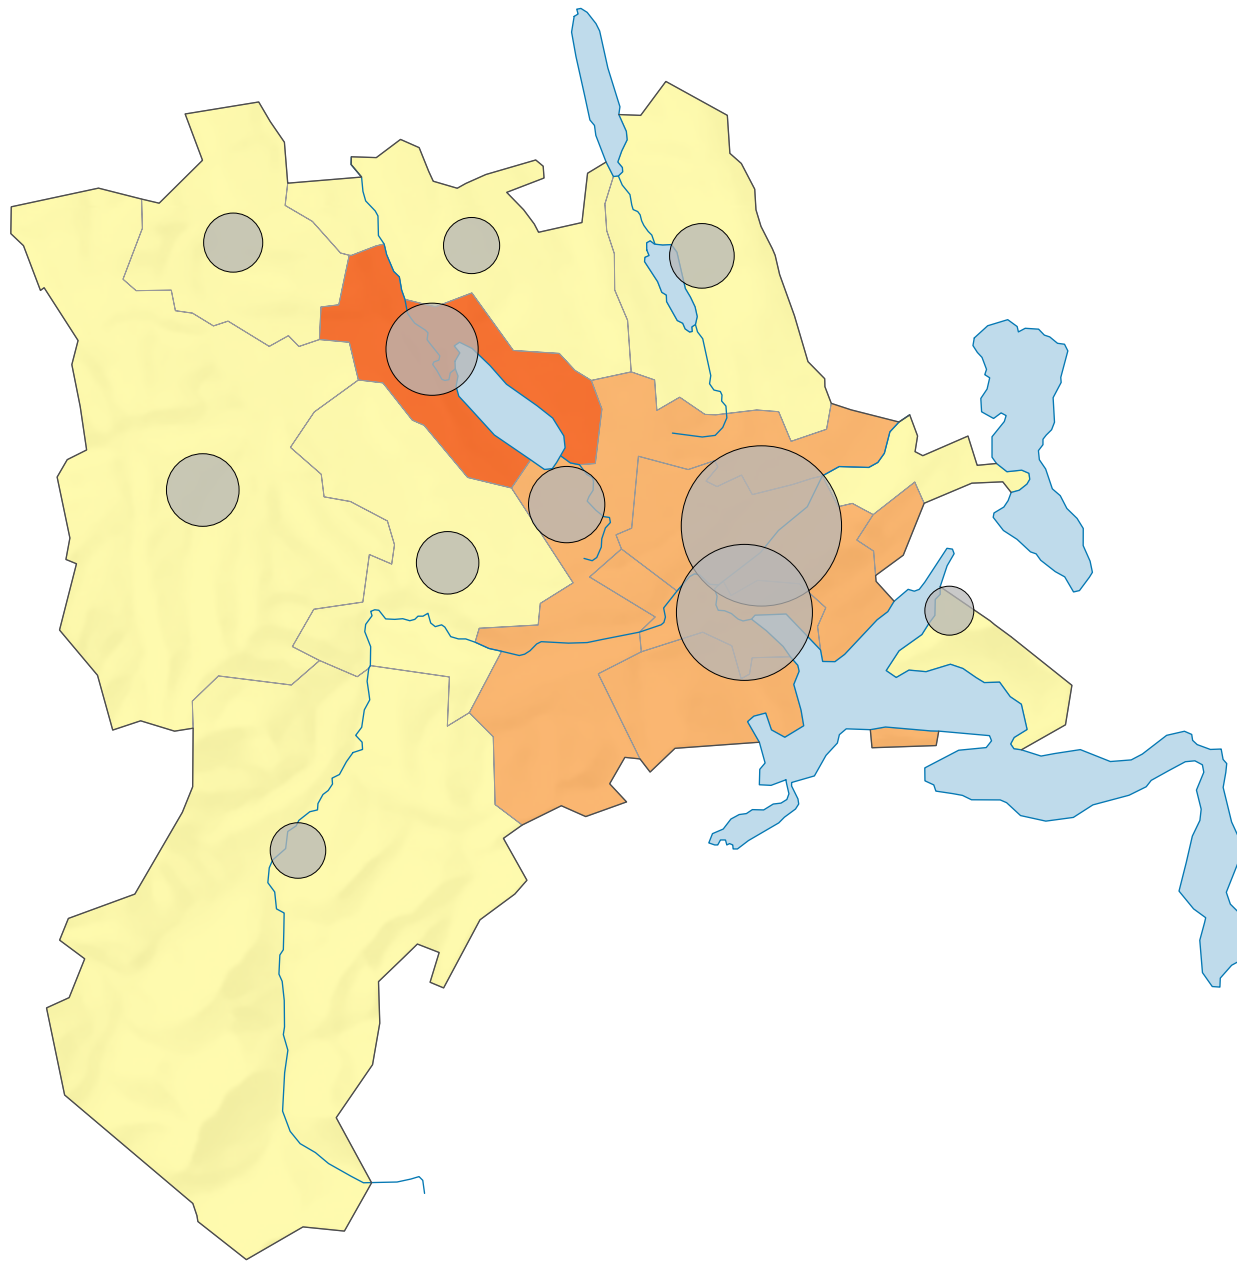

# Im Strassenverkehr verunfallte Personen 2013

## Verunfallte Personen (Getötete oder Verletzte) pro 1000 Einwohner\*

Luzern: 3,2

\* mittlere ständige Wohnbevölkerung

## Anzahl verunfallte Personen

Luzern: 1 226

Raumgliederung:  
Luzern: Statistische Analyseregionen