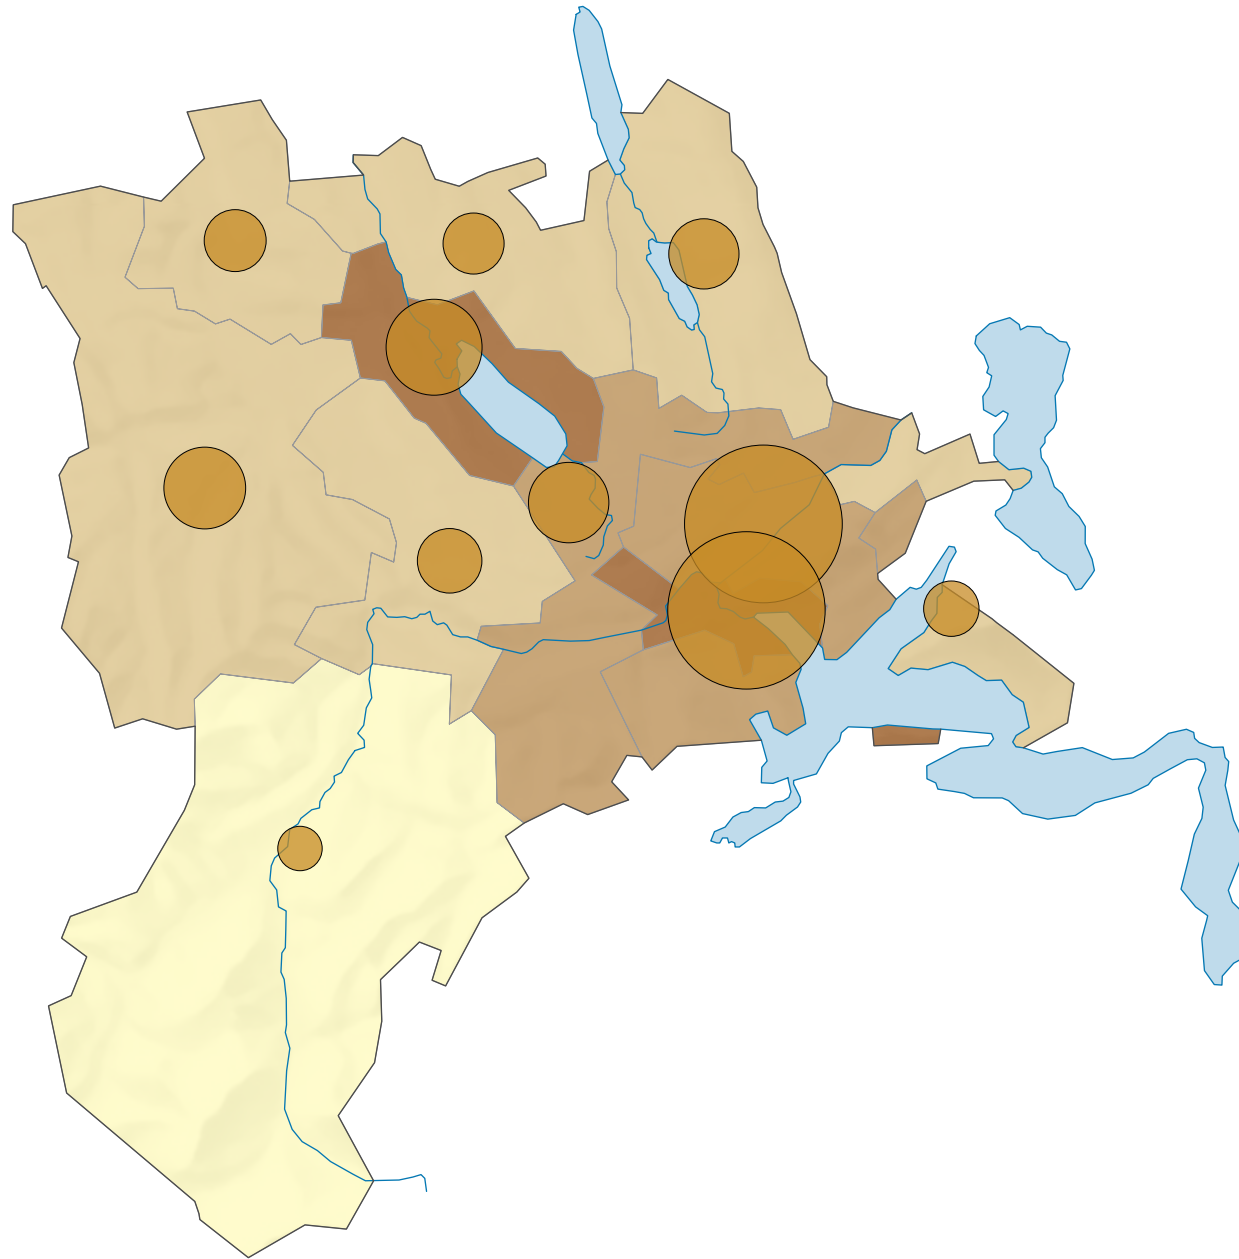

Strassenverkehrsunfälle mit Personenschaden 2016

Unfälle pro 1000 Einwohner*

Luzern: 2,1

* mittlere ständige Wohnbevölkerung

Anzahl Unfälle

Luzern: 855

Raumgliederung:
Luzern: Statistische Analyseregionen