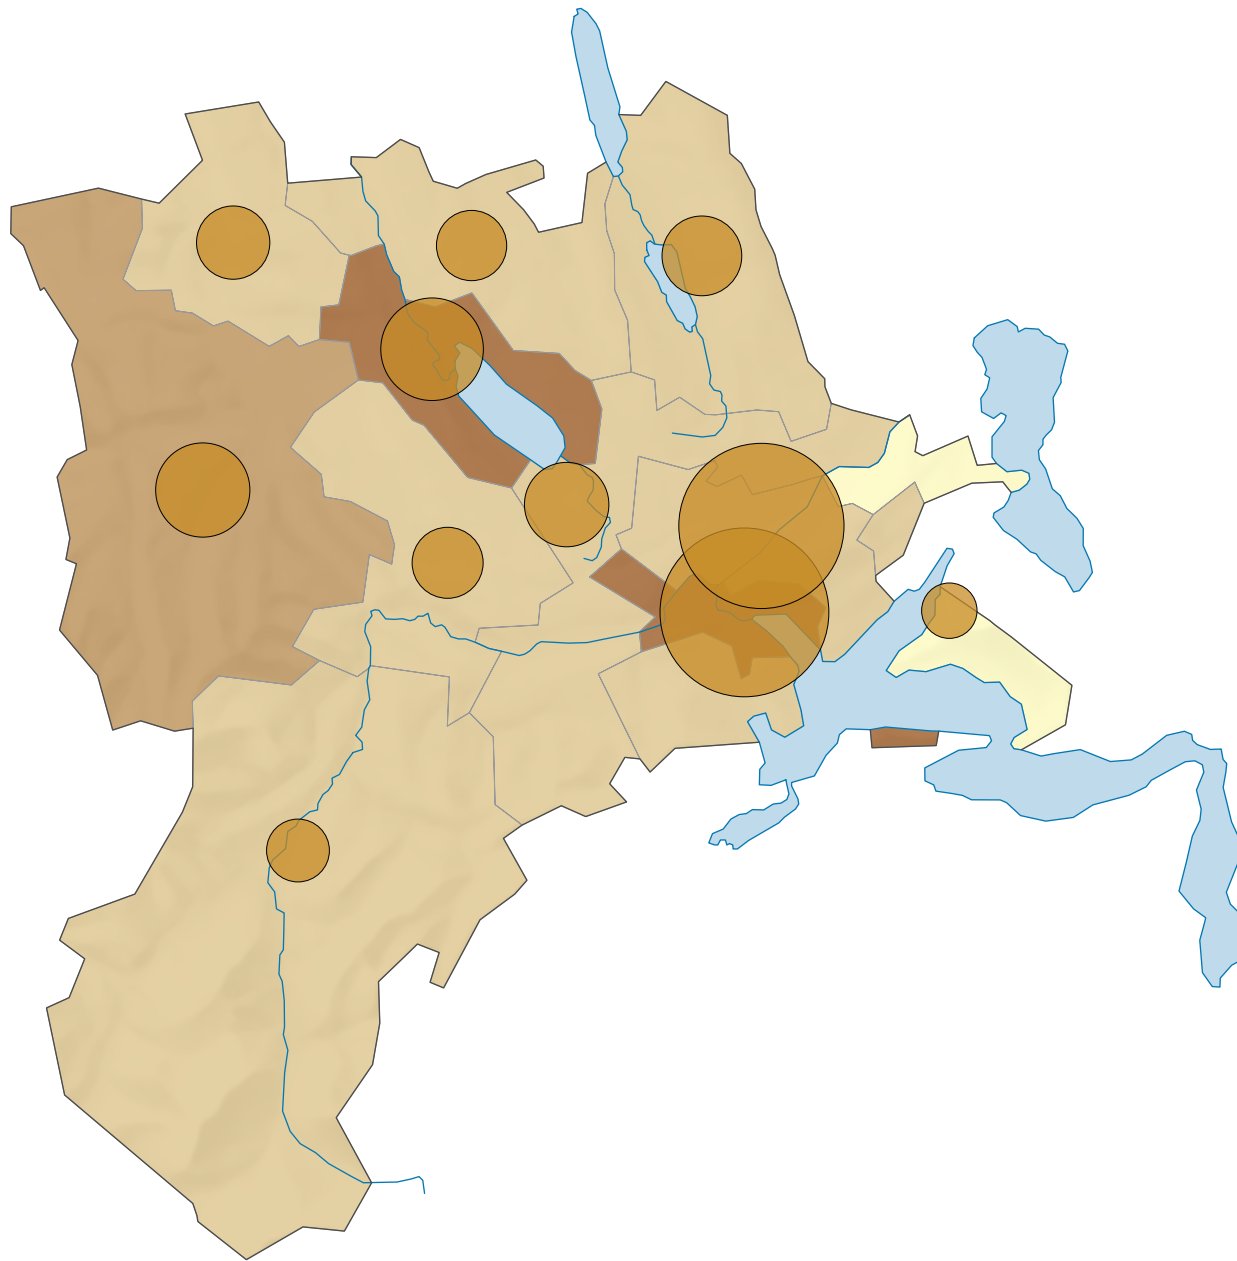

Strassenverkehrsunfälle mit Personenschaden 2015

Unfälle pro 1000 Einwohner*

Luzern: 2,6

* mittlere ständige Wohnbevölkerung

Anzahl Unfälle

Luzern: 1 013

Raumgliederung:
Luzern: Statistische Analyseregionen