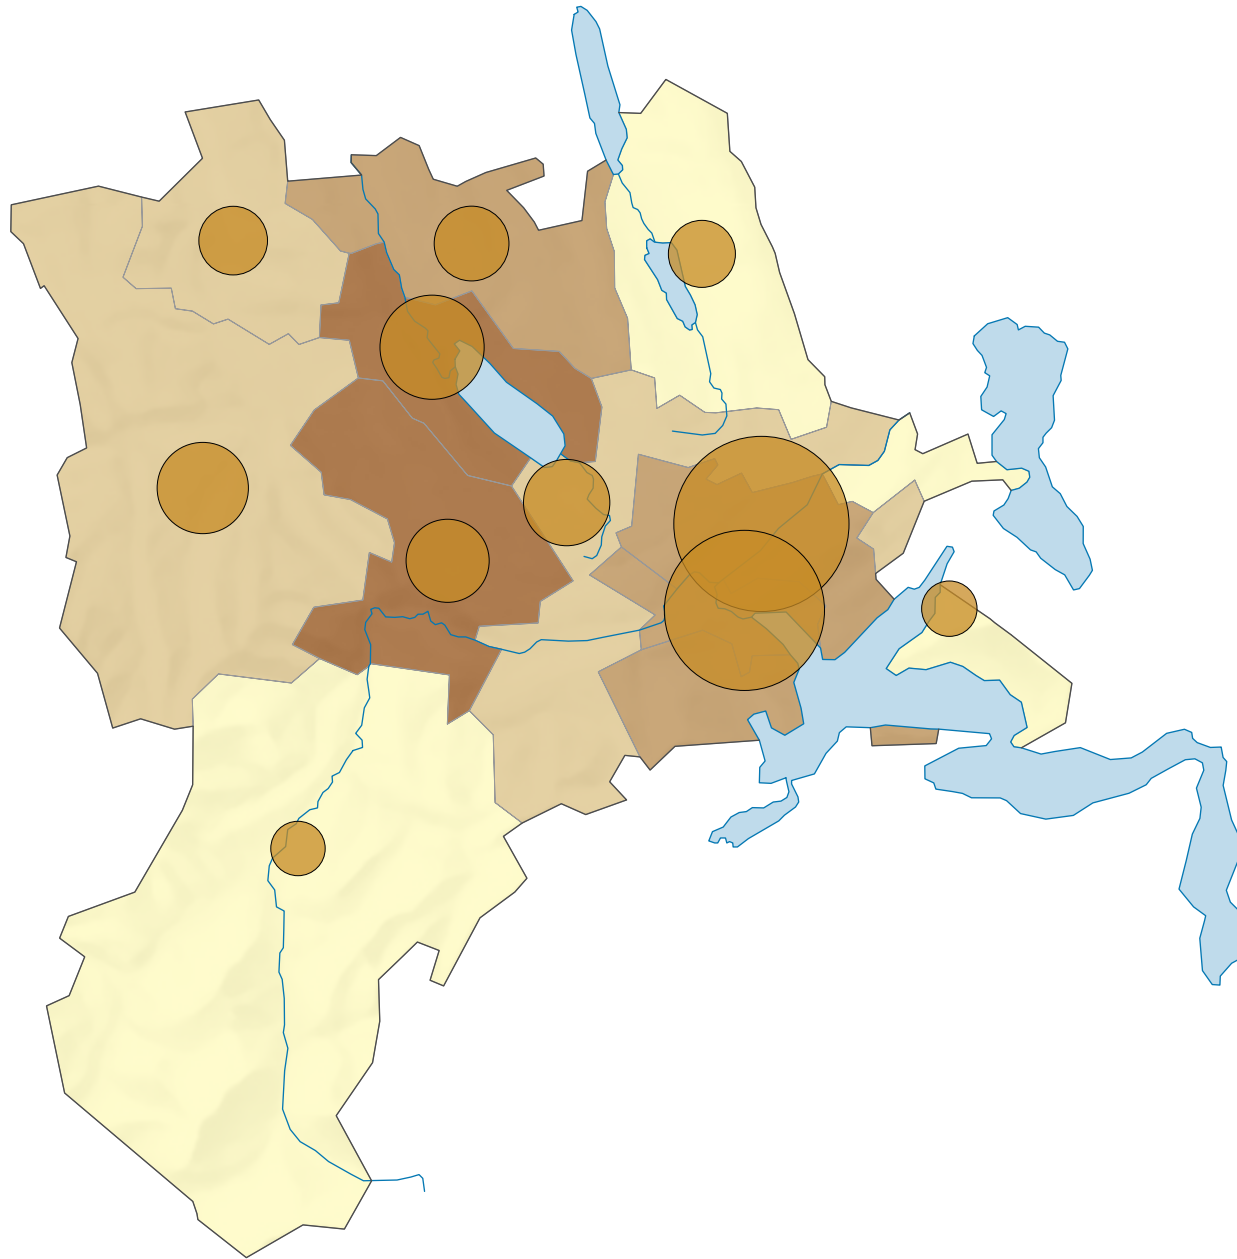

# Strassenverkehrsunfälle mit Personenschaden 2014

## Unfälle pro 1000 Einwohner\*

Lucern: 2,6

\* mittlere ständige Wohnbevölkerung

## Anzahl Unfälle

Lucern: 1 010

Raumgliederung:  
Lucern: Statistische Analyseregionen