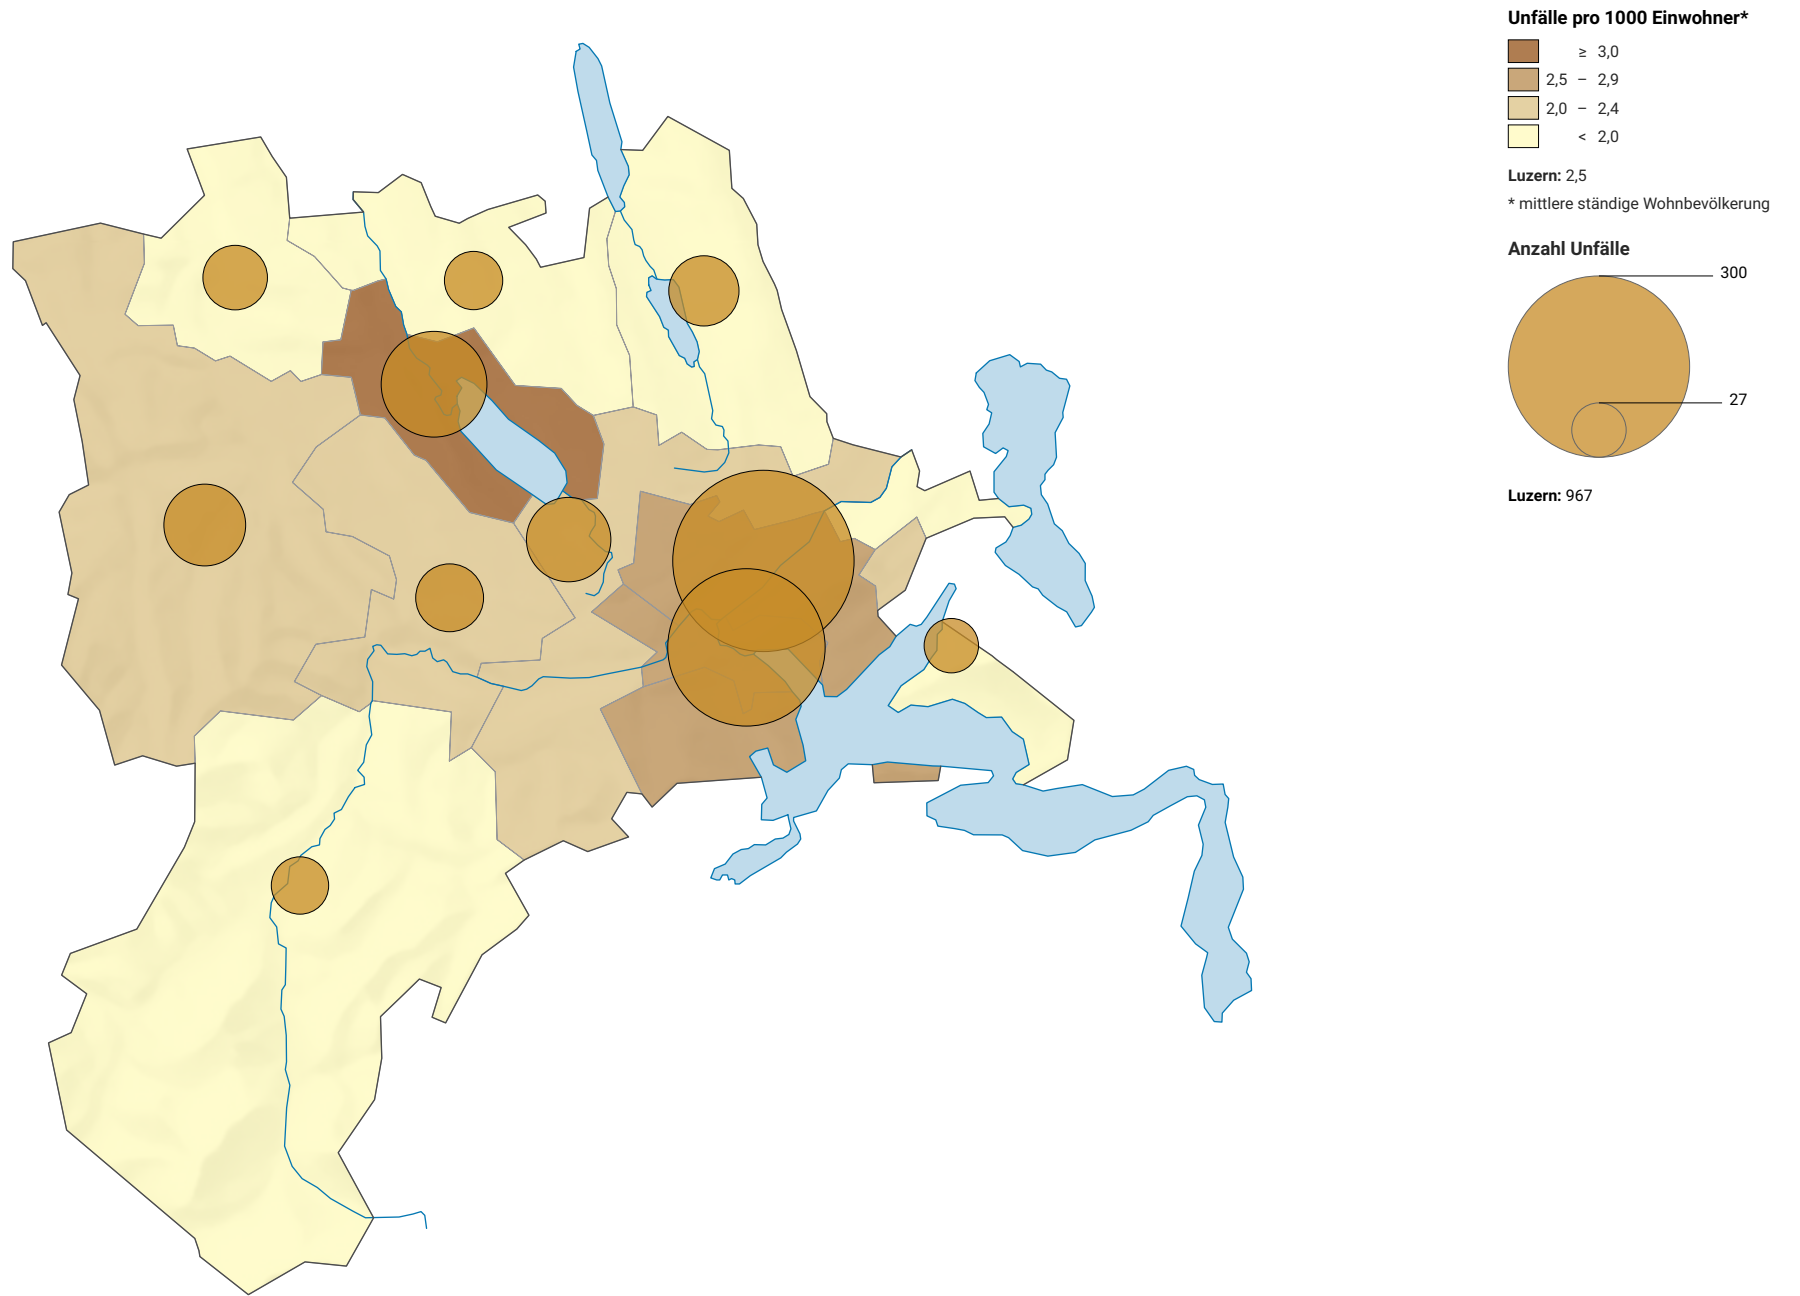

Strassenverkehrsunfälle mit Personenschaden 2013

0 7,5 15 km

Raumgliederung:
Luzern: Statistische Analyseregionen