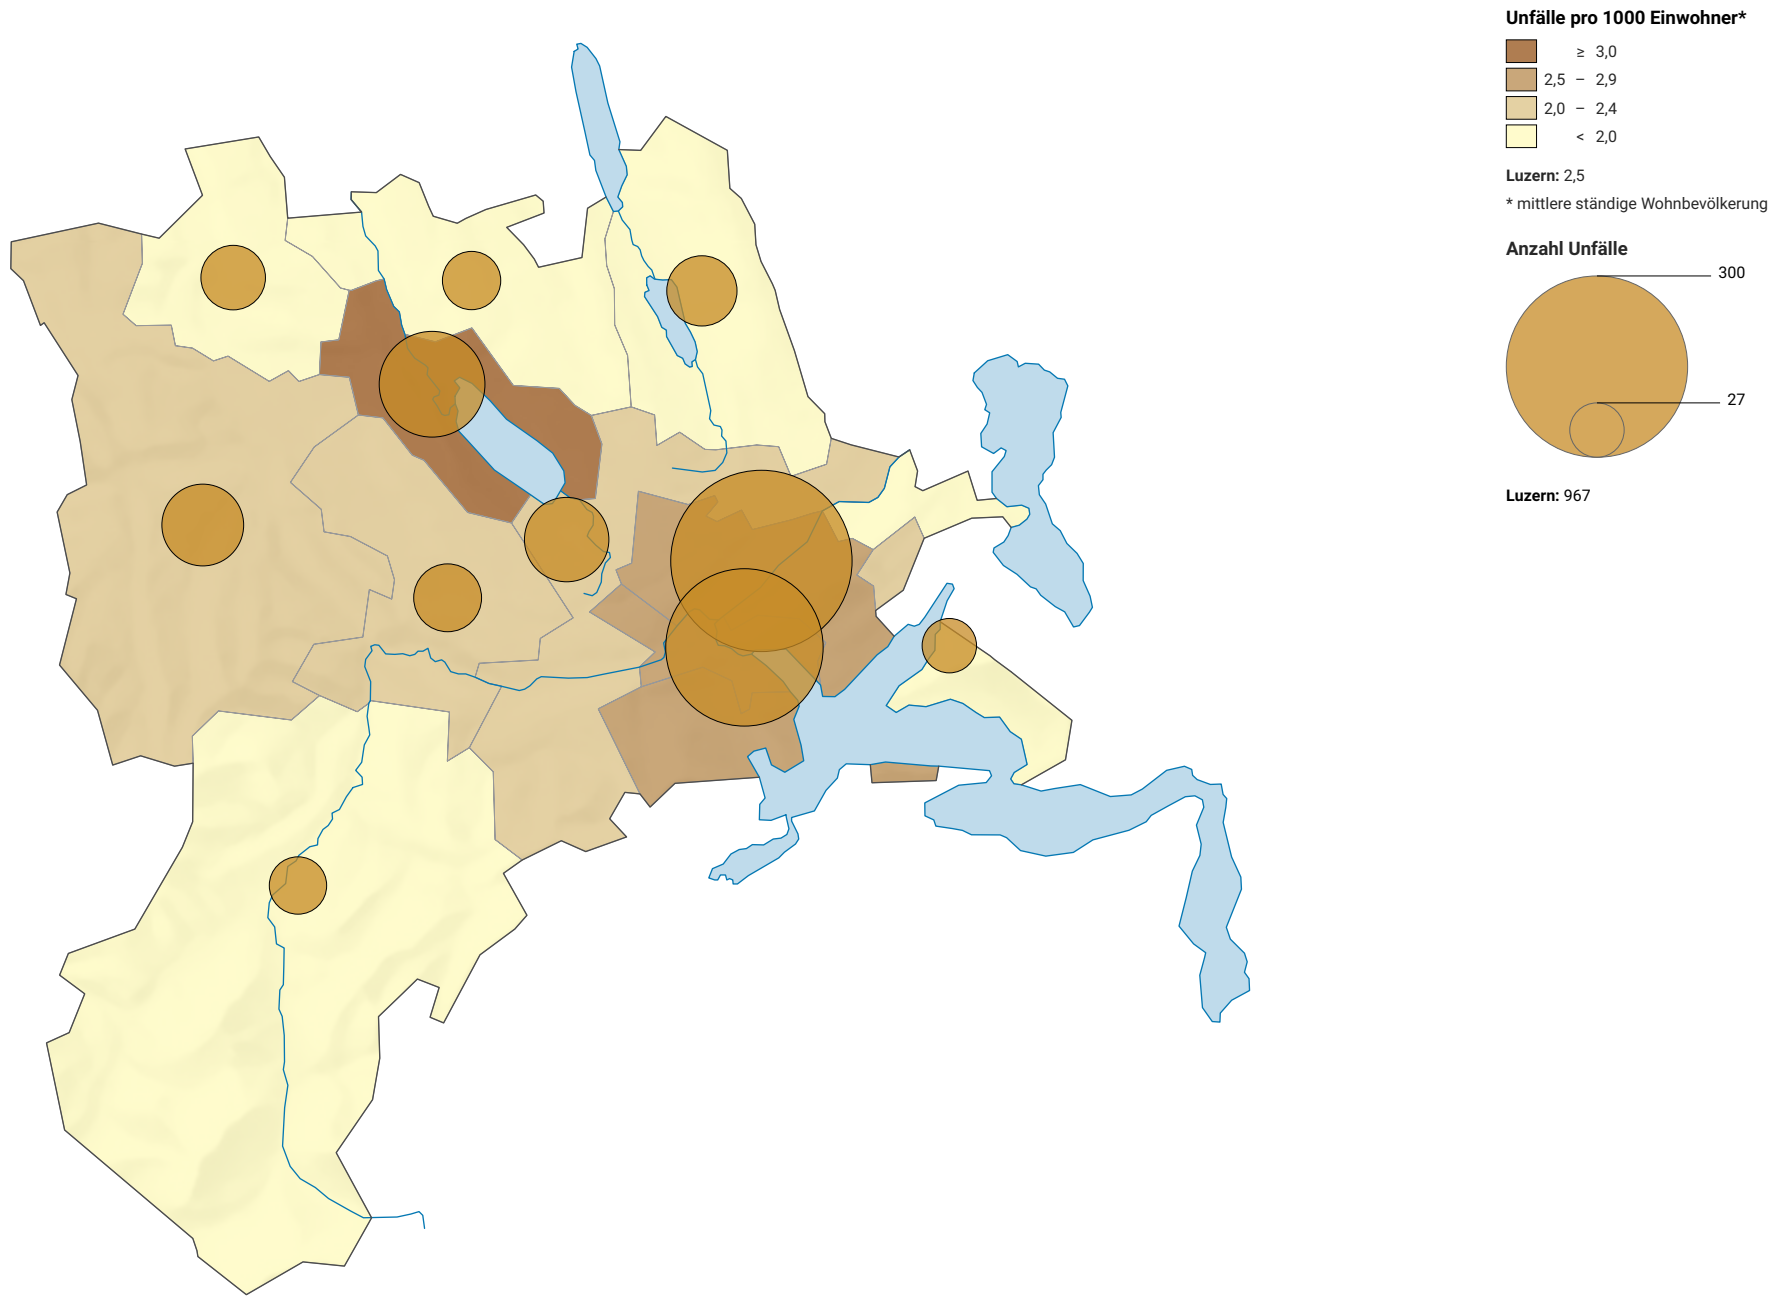

Strassenverkehrsunfälle mit Personenschaden 2013

0 7,5 15 km

Raumgliederung:
Luzern: Statistische Analyseregionen