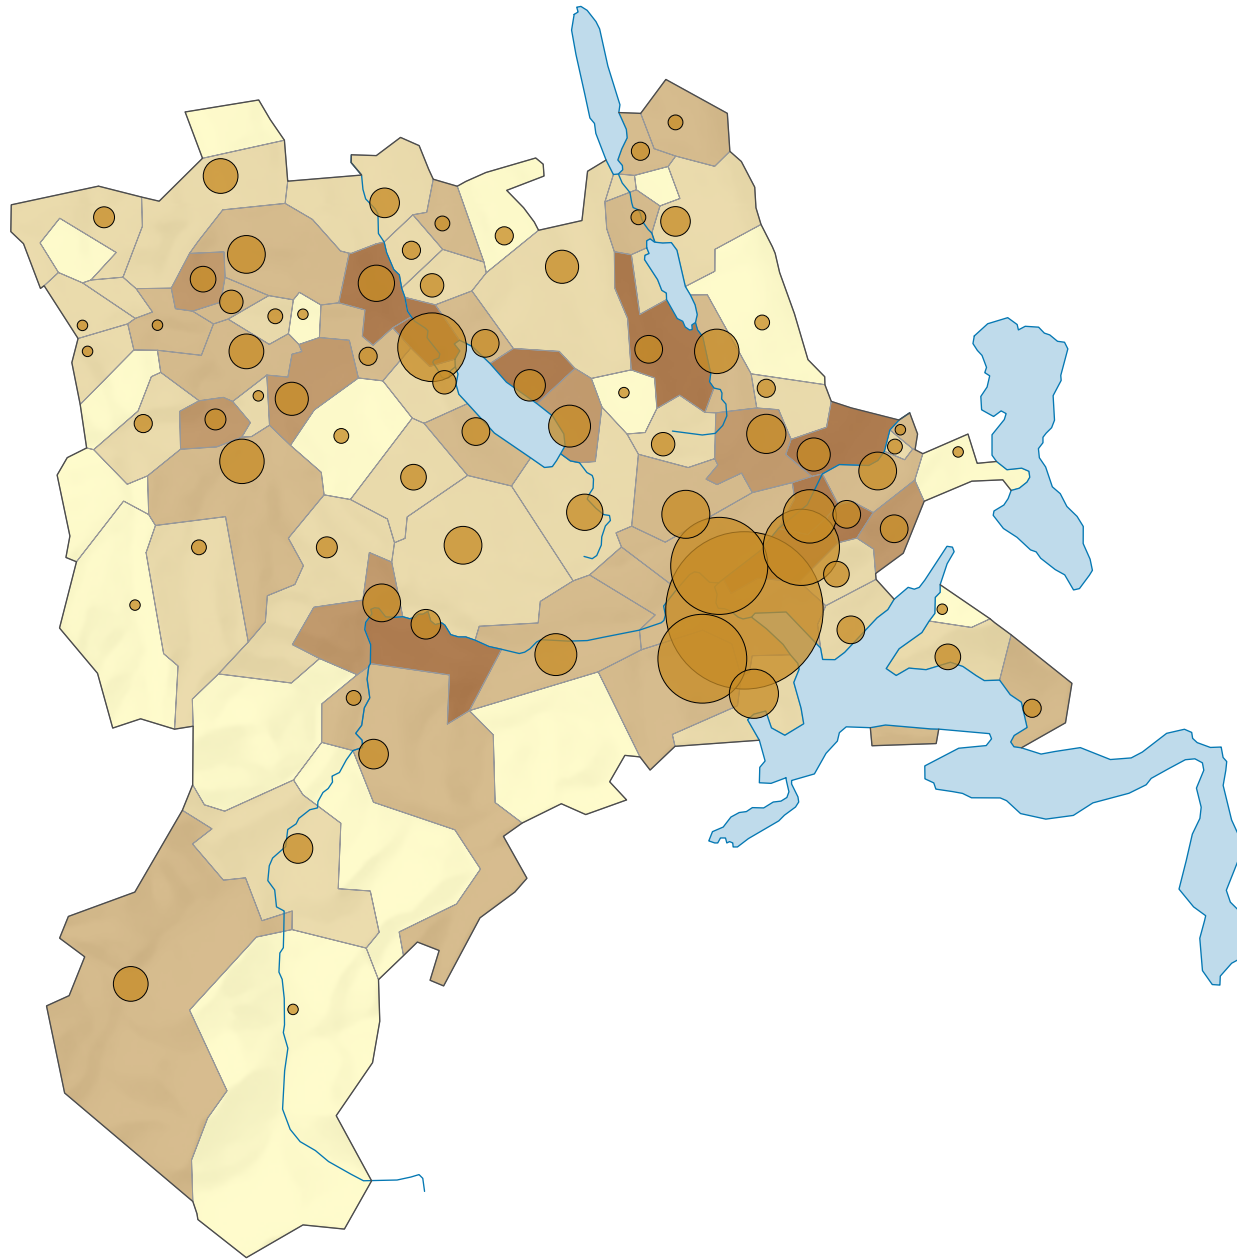

# Strassenverkehrsunfälle mit Personenschaden 2013

## Unfälle pro 1000 Einwohner\*

Luzern: 2,5

\* mittlere ständige Wohnbevölkerung

## Anzahl Unfälle

Luzern: 967

Raumgliederung:  
Luzern: Politische Gemeinden