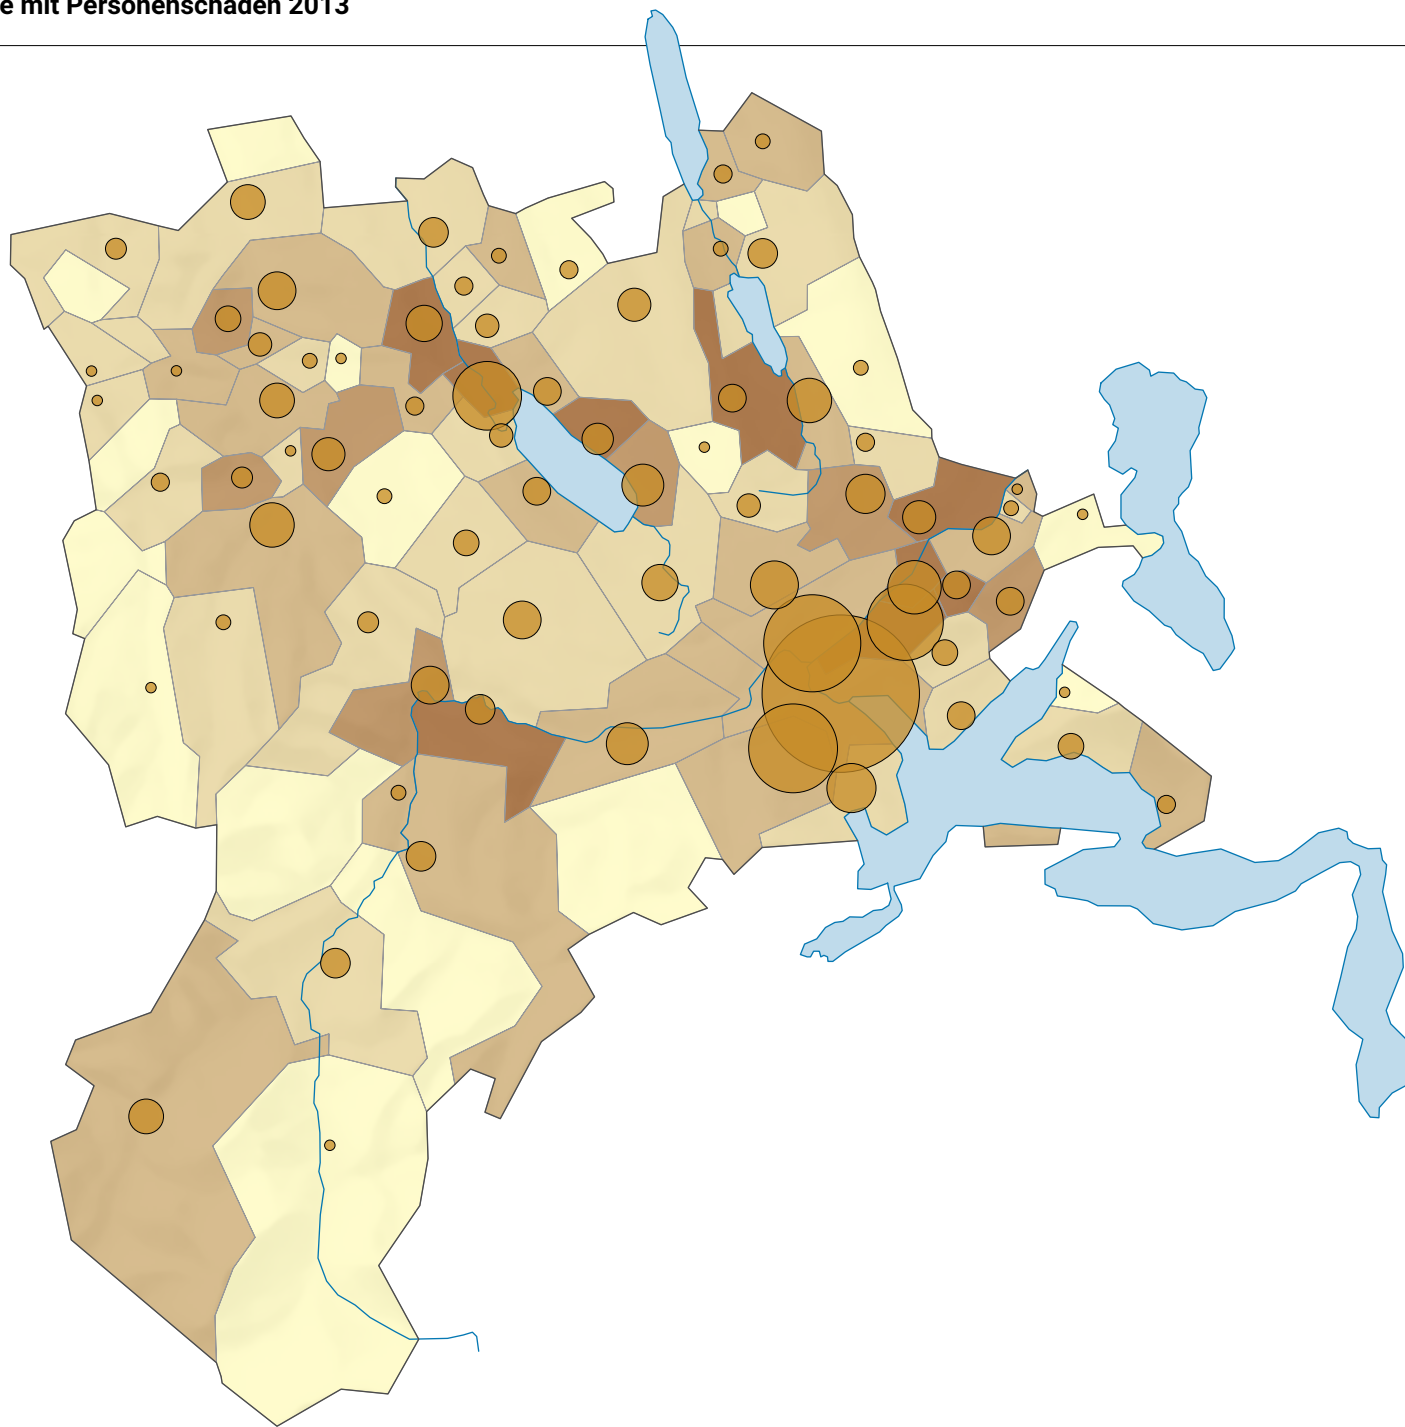

Strassenverkehrsunfälle mit Personenschaden 2013

Unfälle pro 1000 Einwohner*

Luzern: 2,5

* mittlere ständige Wohnbevölkerung

Anzahl Unfälle

Luzern: 967

0 5 10 km

Raumgliederung:
Luzern: Politische Gemeinden