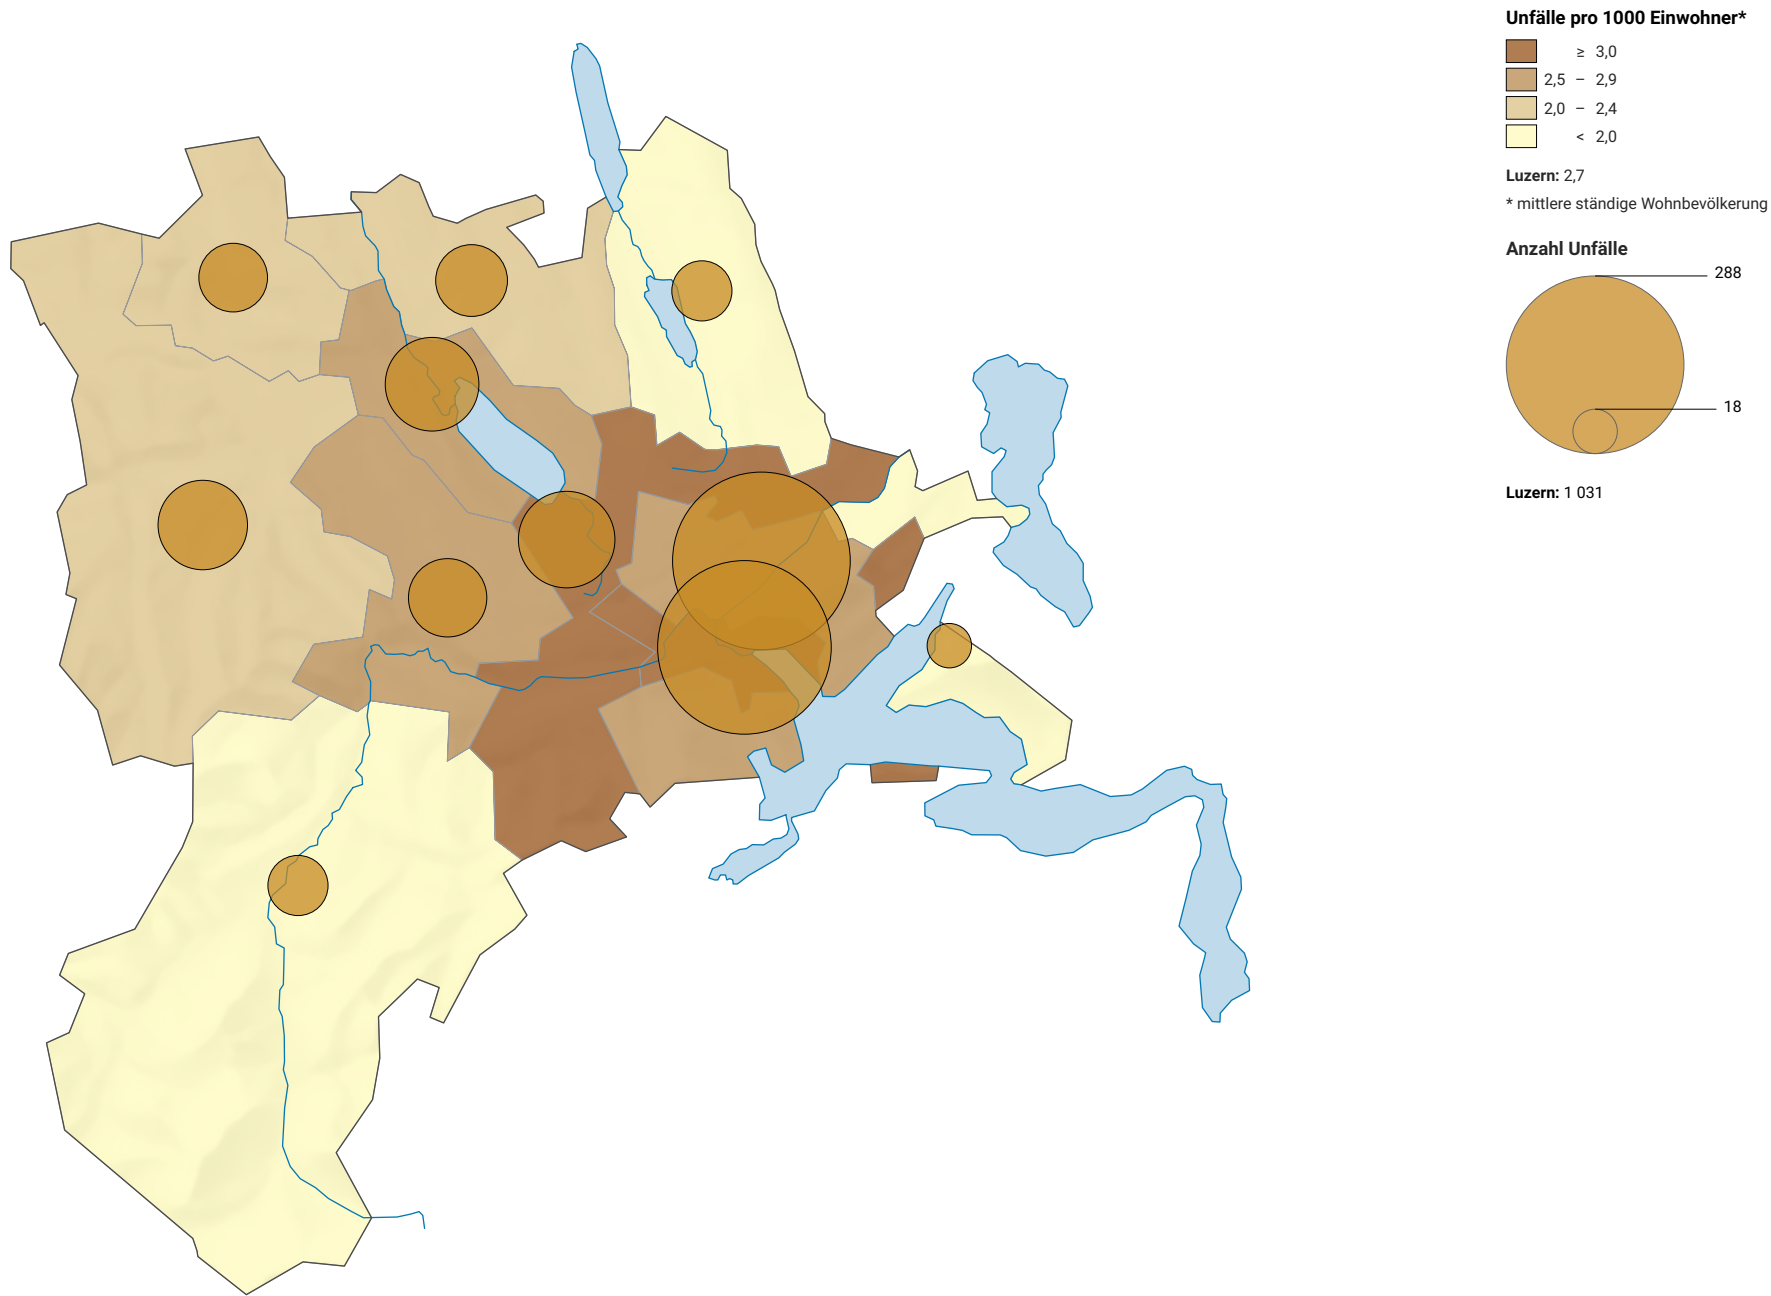

Strassenverkehrsunfälle mit Personenschaden 2012

0 7,5 15 km

Raumgliederung:
Luzern: Statistische Analyseregionen