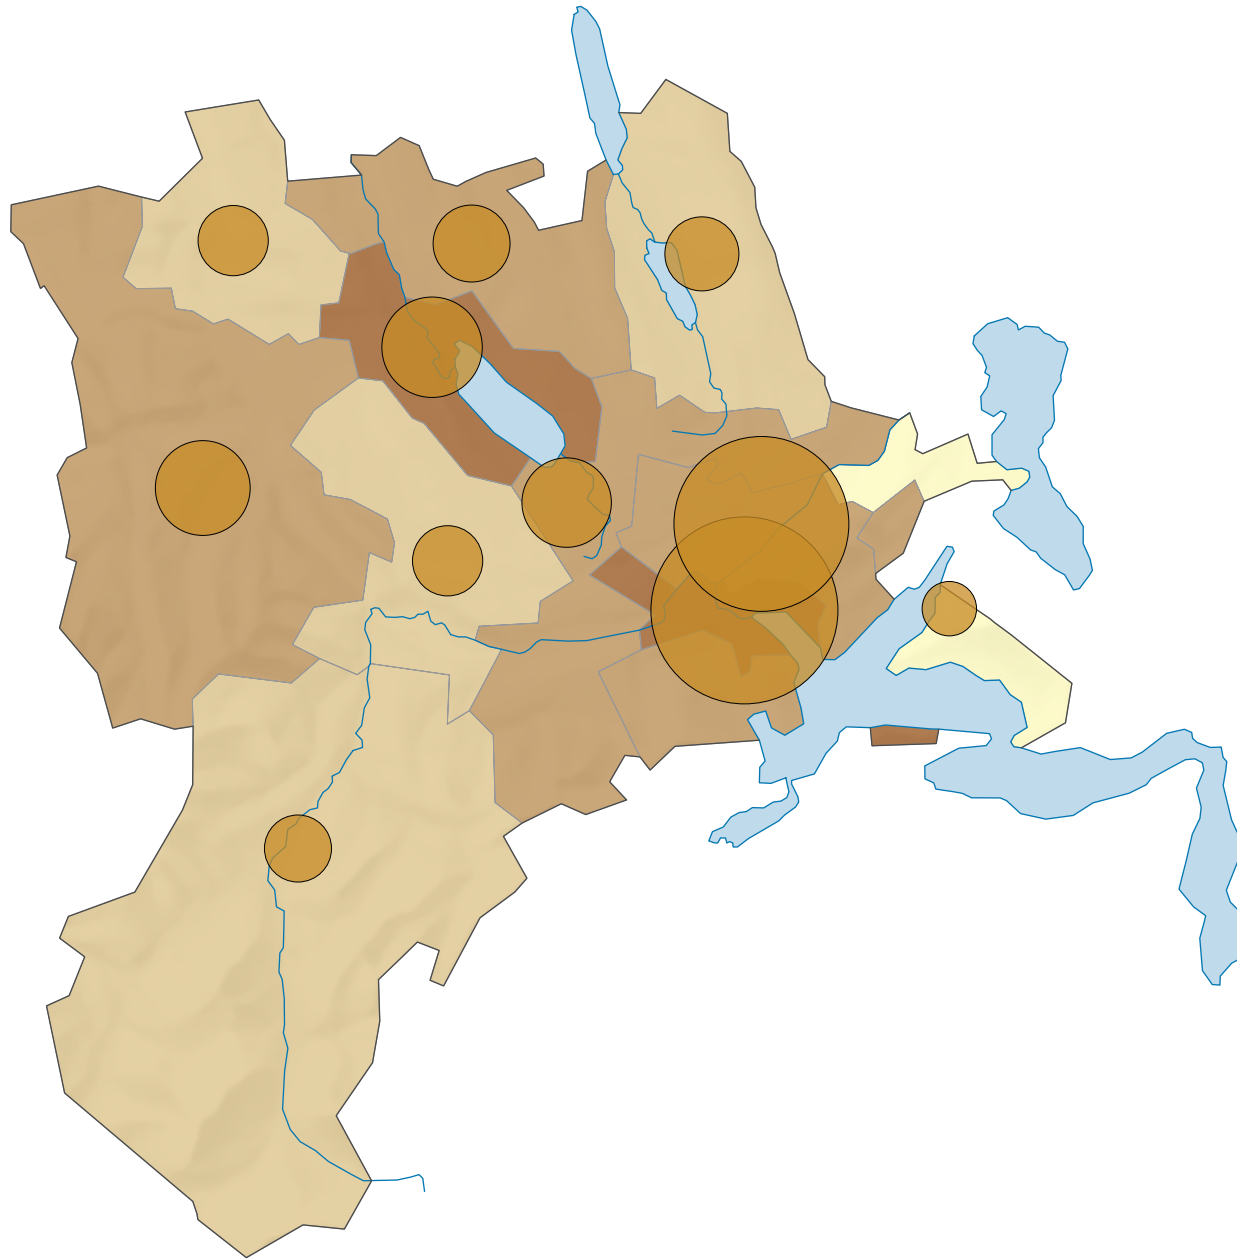

Strassenverkehrsunfälle mit Personenschaden 2011

Unfälle pro 1000 Einwohner*

Luzern: 2,9

* mittlere ständige Wohnbevölkerung

Anzahl Unfälle

Luzern: 1 107

Raumgliederung:
Luzern: Statistische Analyseregionen