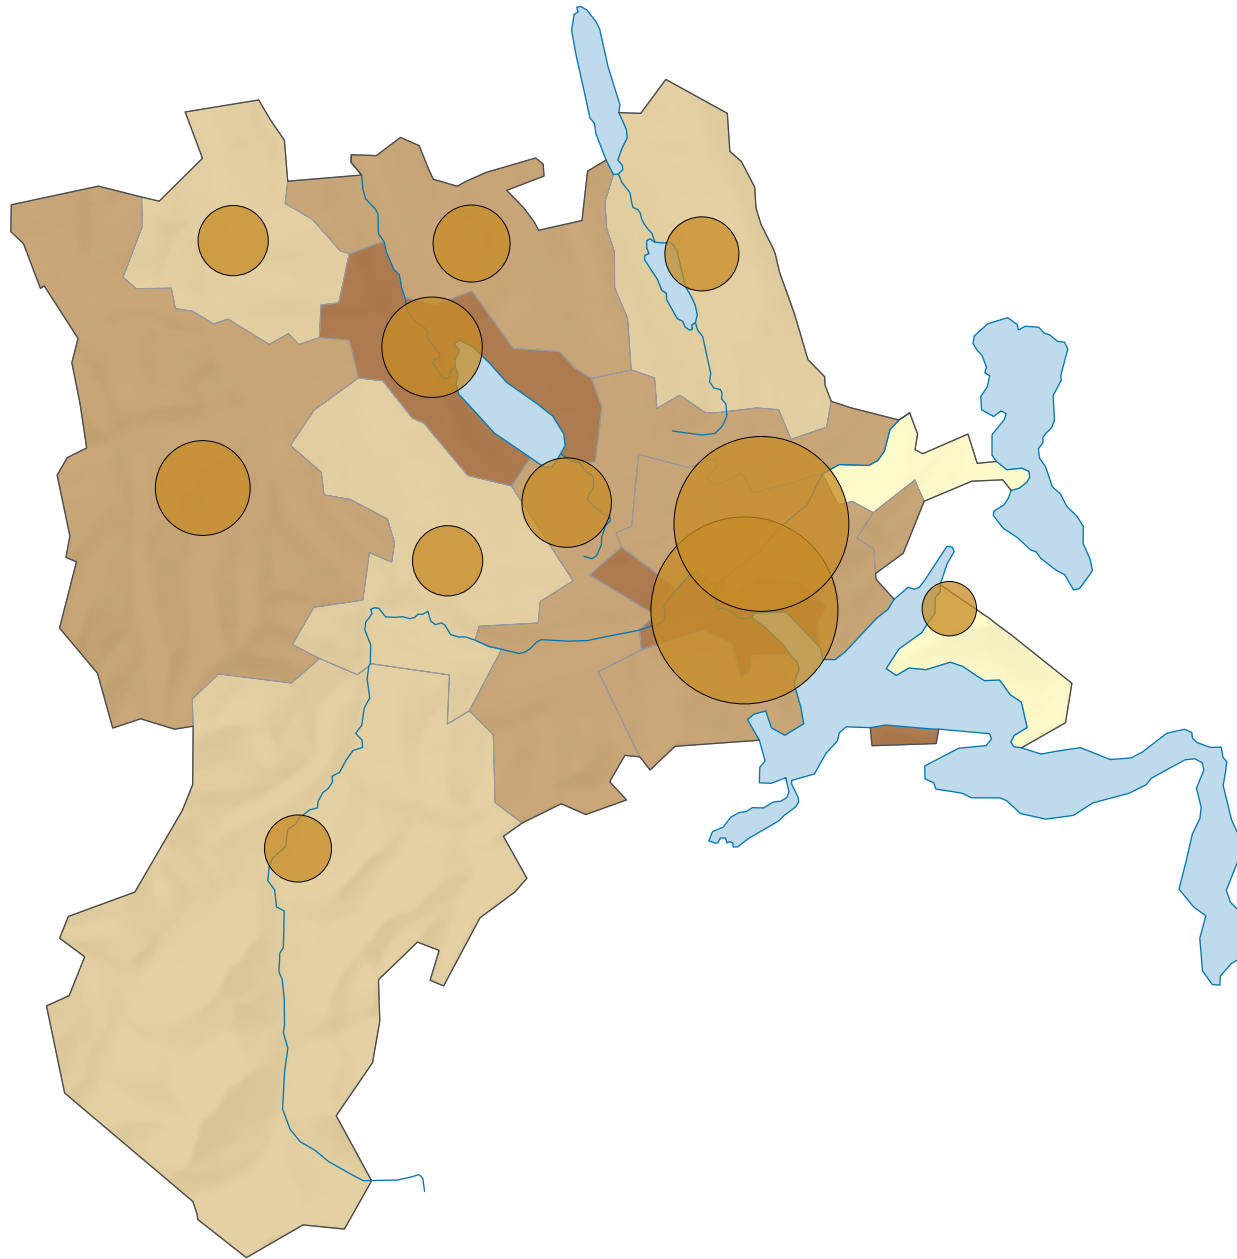

# Strassenverkehrsunfälle mit Personenschaden 2011

## Unfälle pro 1000 Einwohner\*

Luzern: 2,9

\* mittlere ständige Wohnbevölkerung

## Anzahl Unfälle

Luzern: 1 107

Raumgliederung:  
Luzern: Statistische Analyseregionen