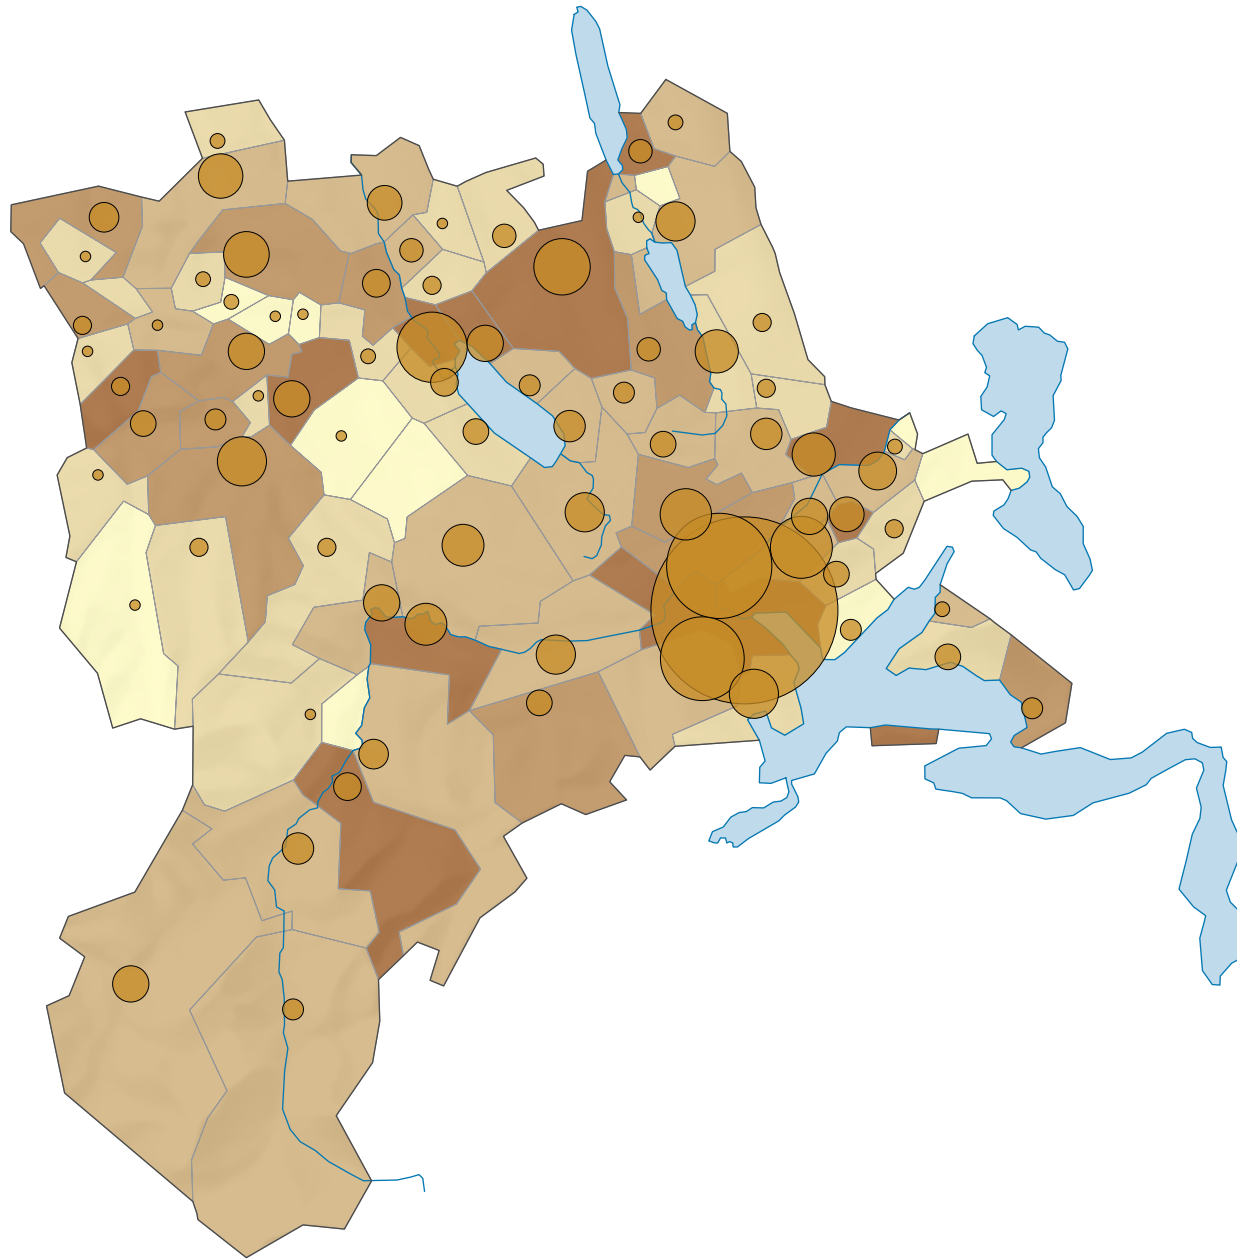

Strassenverkehrsunfälle mit Personenschaden 2011

Unfälle pro 1000 Einwohner*

Lucern: 2,9

* mittlere ständige Wohnbevölkerung

Anzahl Unfälle

Lucern: 1 107

Raumgliederung:
Lucern: Politische Gemeinden