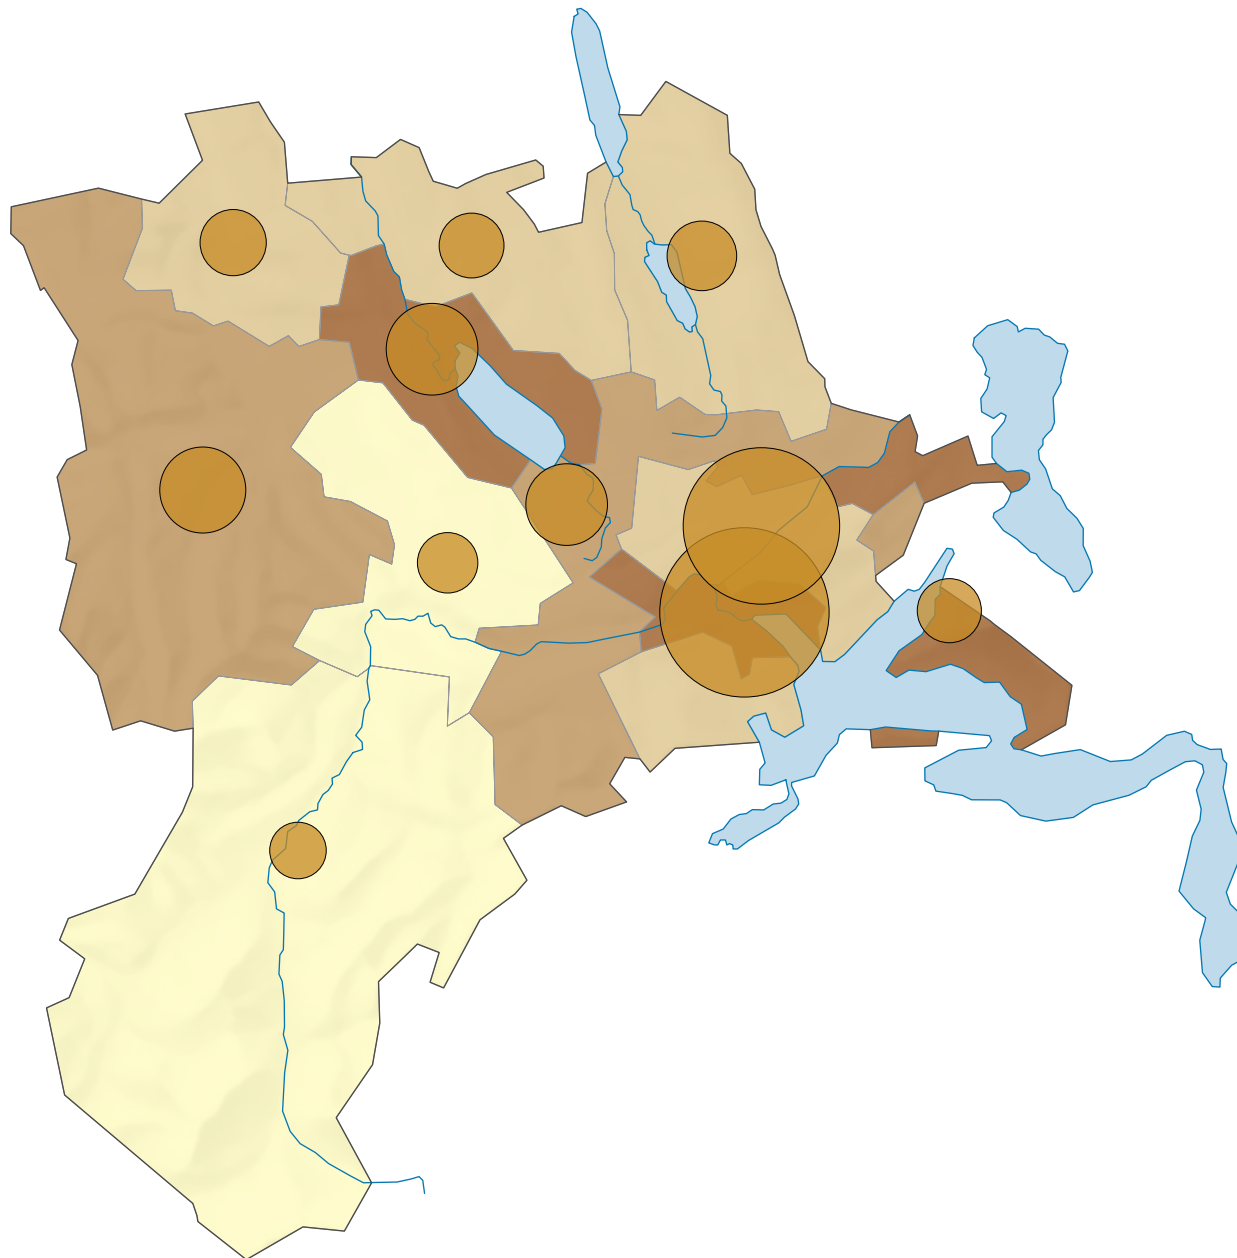

Strassenverkehrsunfälle mit Personenschaden 2010

Unfälle pro 1000 Einwohner*

Lucerne: 2,9

* mittlere ständige Wohnbevölkerung

Anzahl Unfälle

Lucerne: 1 095

Raumgliederung:
Lucerne: Statistische Analyseregionen