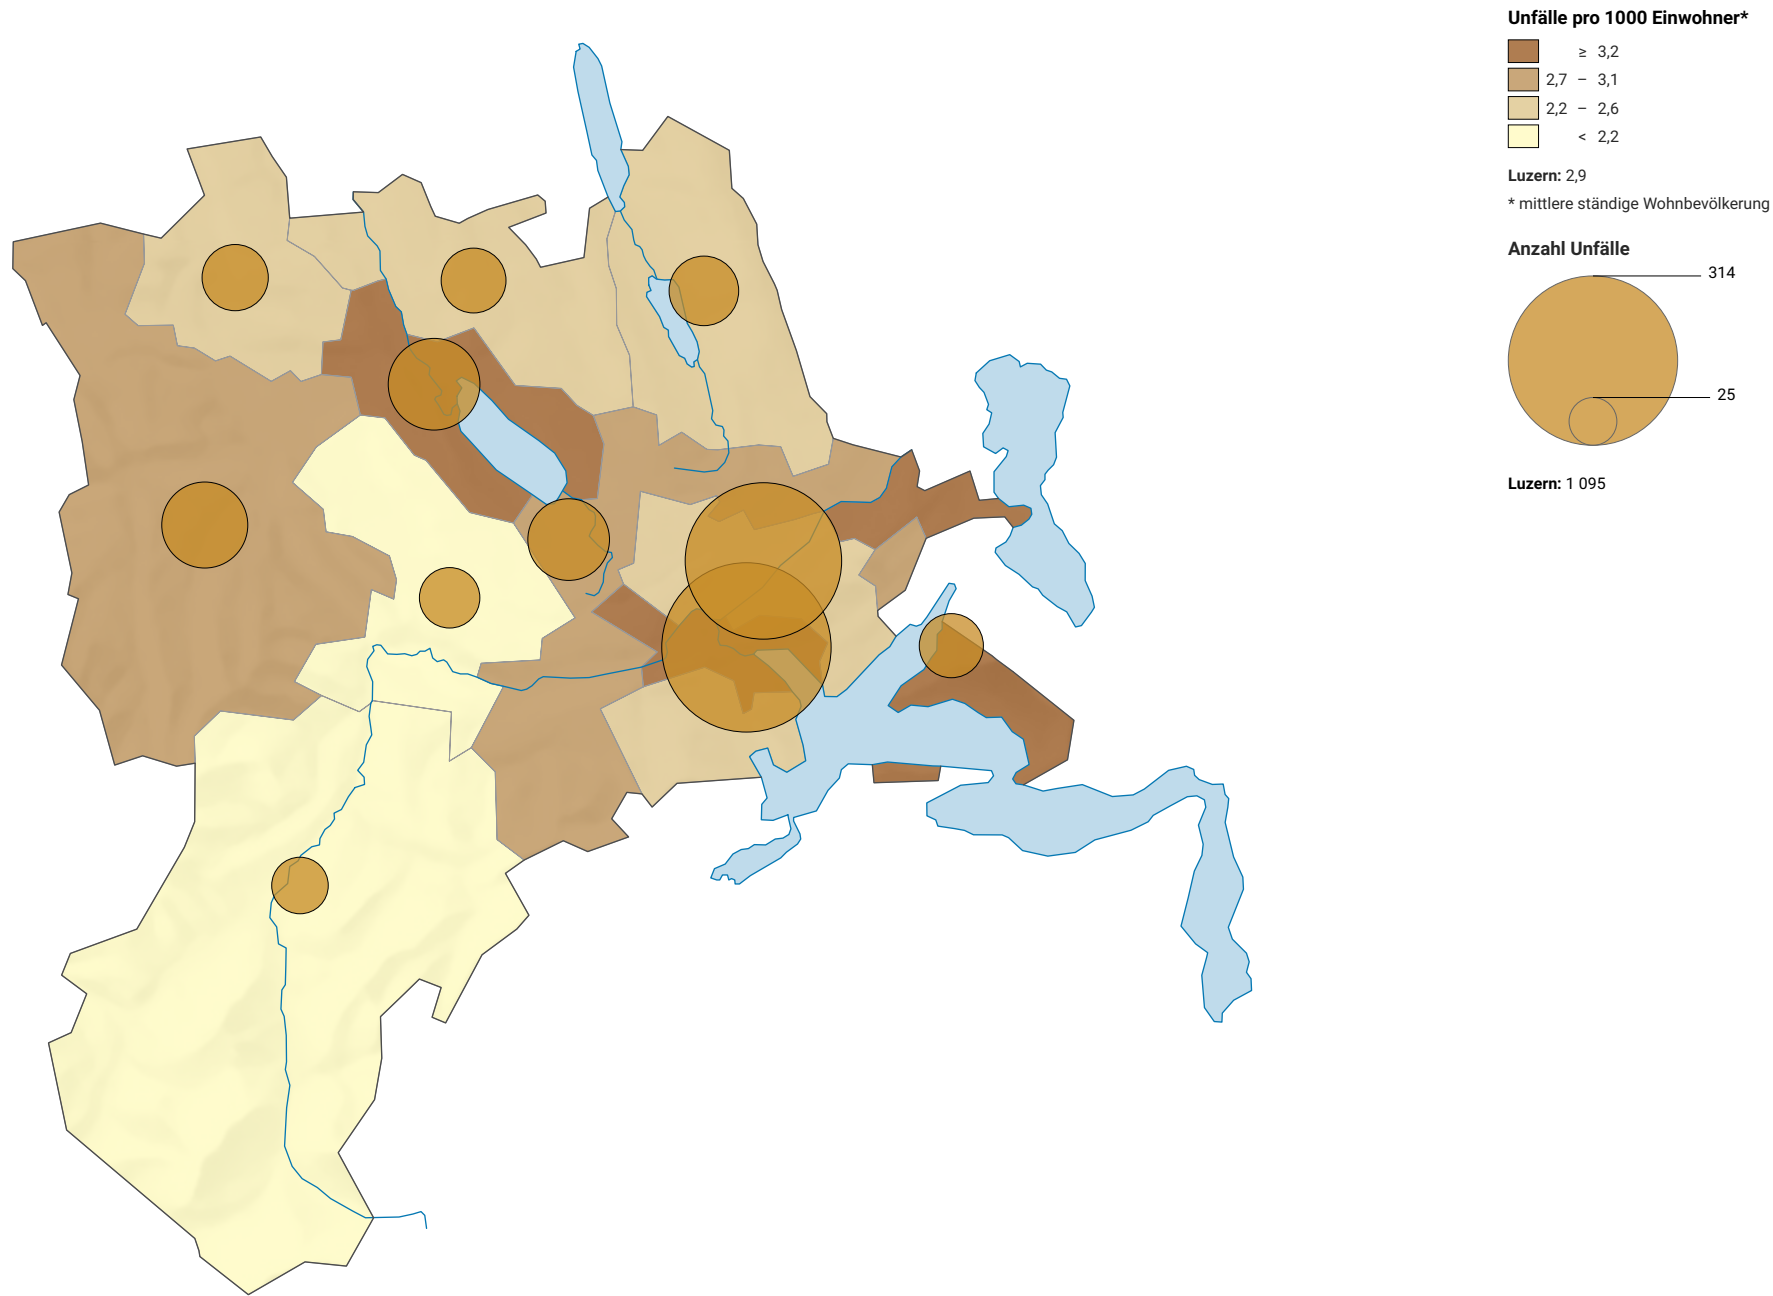

# Strassenverkehrsunfälle mit Personenschaden 2010

0 7,5 15 km

**Raumgliederung:**  
Luzern: Statistische Analyseregionen