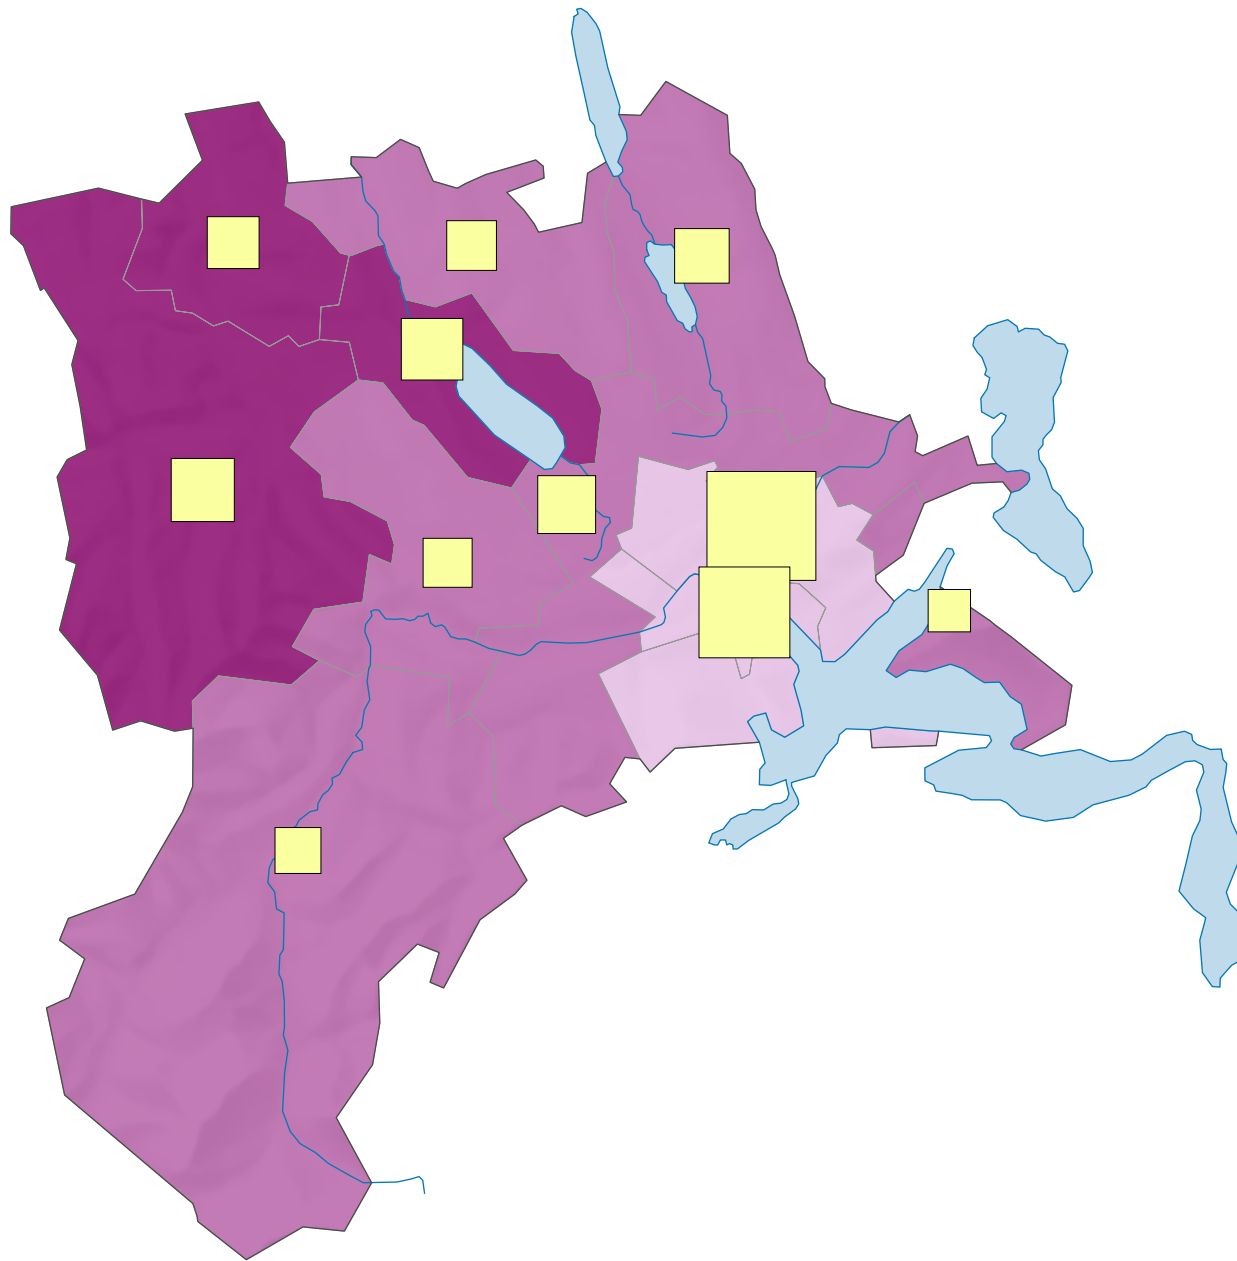

Personenwagenbestand und Motorisierungsgrad 2011

Personenwagen pro 1000 Einwohner*

Lucerne: 503

* mittlere ständige Wohnbevölkerung

Anzahl Personenwagen

Lucerne: 190 978

Raumgliederung:
Lucerne: Statistische Analyseregionen