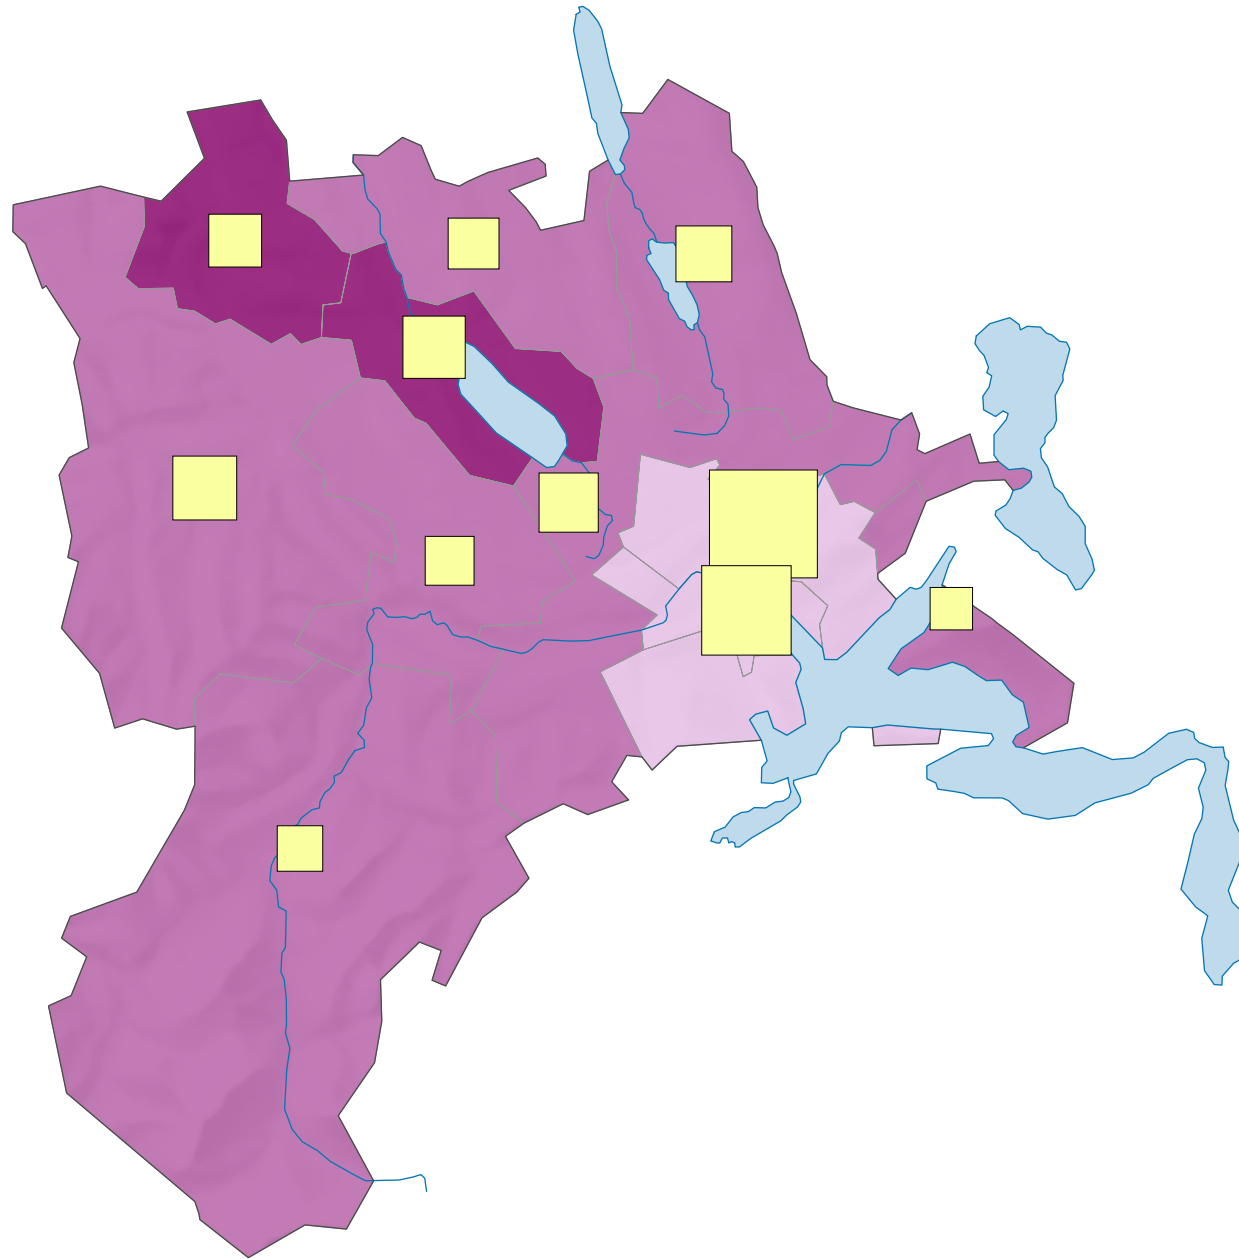

Personenwagenbestand und Motorisierungsgrad 2016

Personenwagen pro 1000 Einwohner*

Lucerne: 531

* mittlere ständige Wohnbevölkerung

Anzahl Personenwagen

Lucerne: 213 061

Raumgliederung:
Lucerne: Statistische Analyseregionen