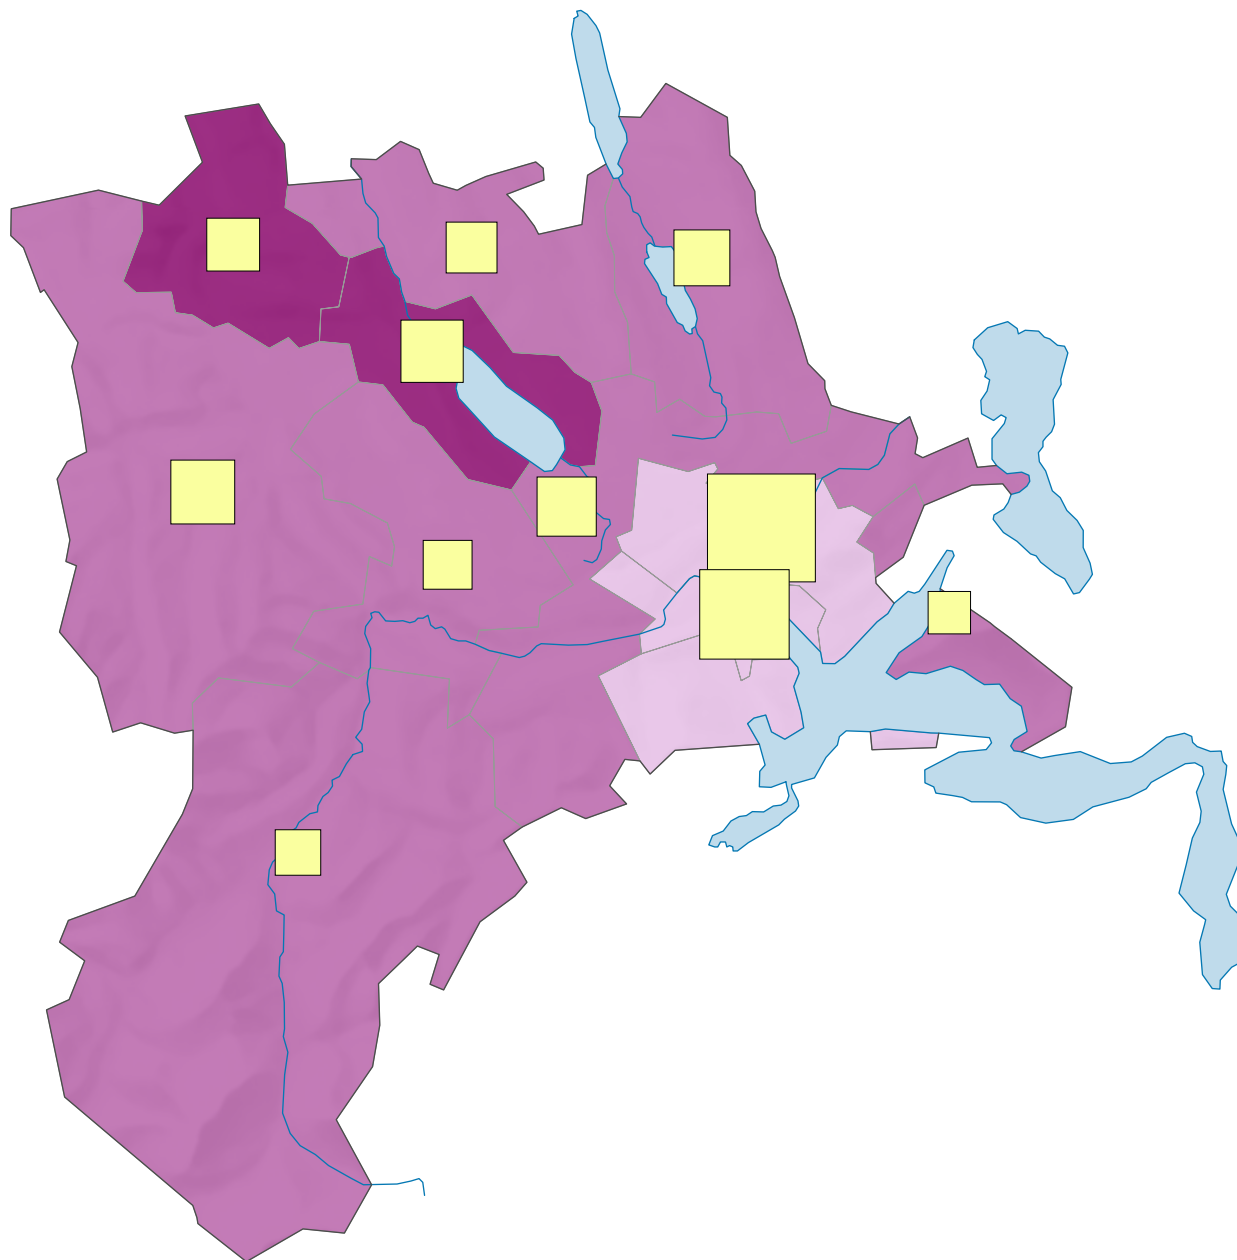

Personenwagenbestand und Motorisierungsgrad 2016

Personenwagen pro 1000 Einwohner*

Lucerne: 531

* mittlere ständige Wohnbevölkerung

Anzahl Personenwagen

Lucerne: 213 061

Raumgliederung:
Lucerne: Statistische Analyseregionen