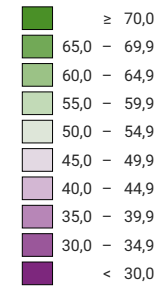

Ja-Stimmenanteil, in %

Luzern: 70,9

Raumgliederung:
Luzern: Wahlkreise