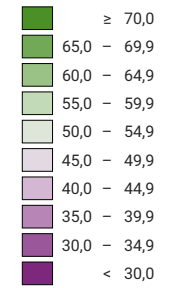

Ja-Stimmenanteil, in %

Luzern: 37,8

Raumgliederung:
Luzern: Wahlkreise