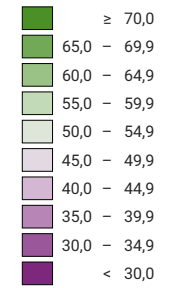

Ja-Stimmenanteil, in %

Luzern: 28,4

Raumgliederung:
Luzern: Wahlkreise