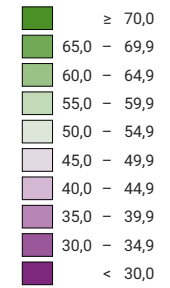

Ja-Stimmenanteil, in %

Luzern: 28,4

Raumgliederung:  
Luzern: Wahlkreise