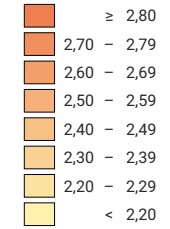

Durchschnittliche Haushaltsgrosse*, in Personen

Lucerne: 2,30

* bezogen auf Privathaushalte

Anzahl Privathaushalte

Lucerne: 172 115

Alle Symbole mit einem Wert unter 300 wurden ausgeblendet.

Raumgliederung:
Lucerne: Politische Gemeinden