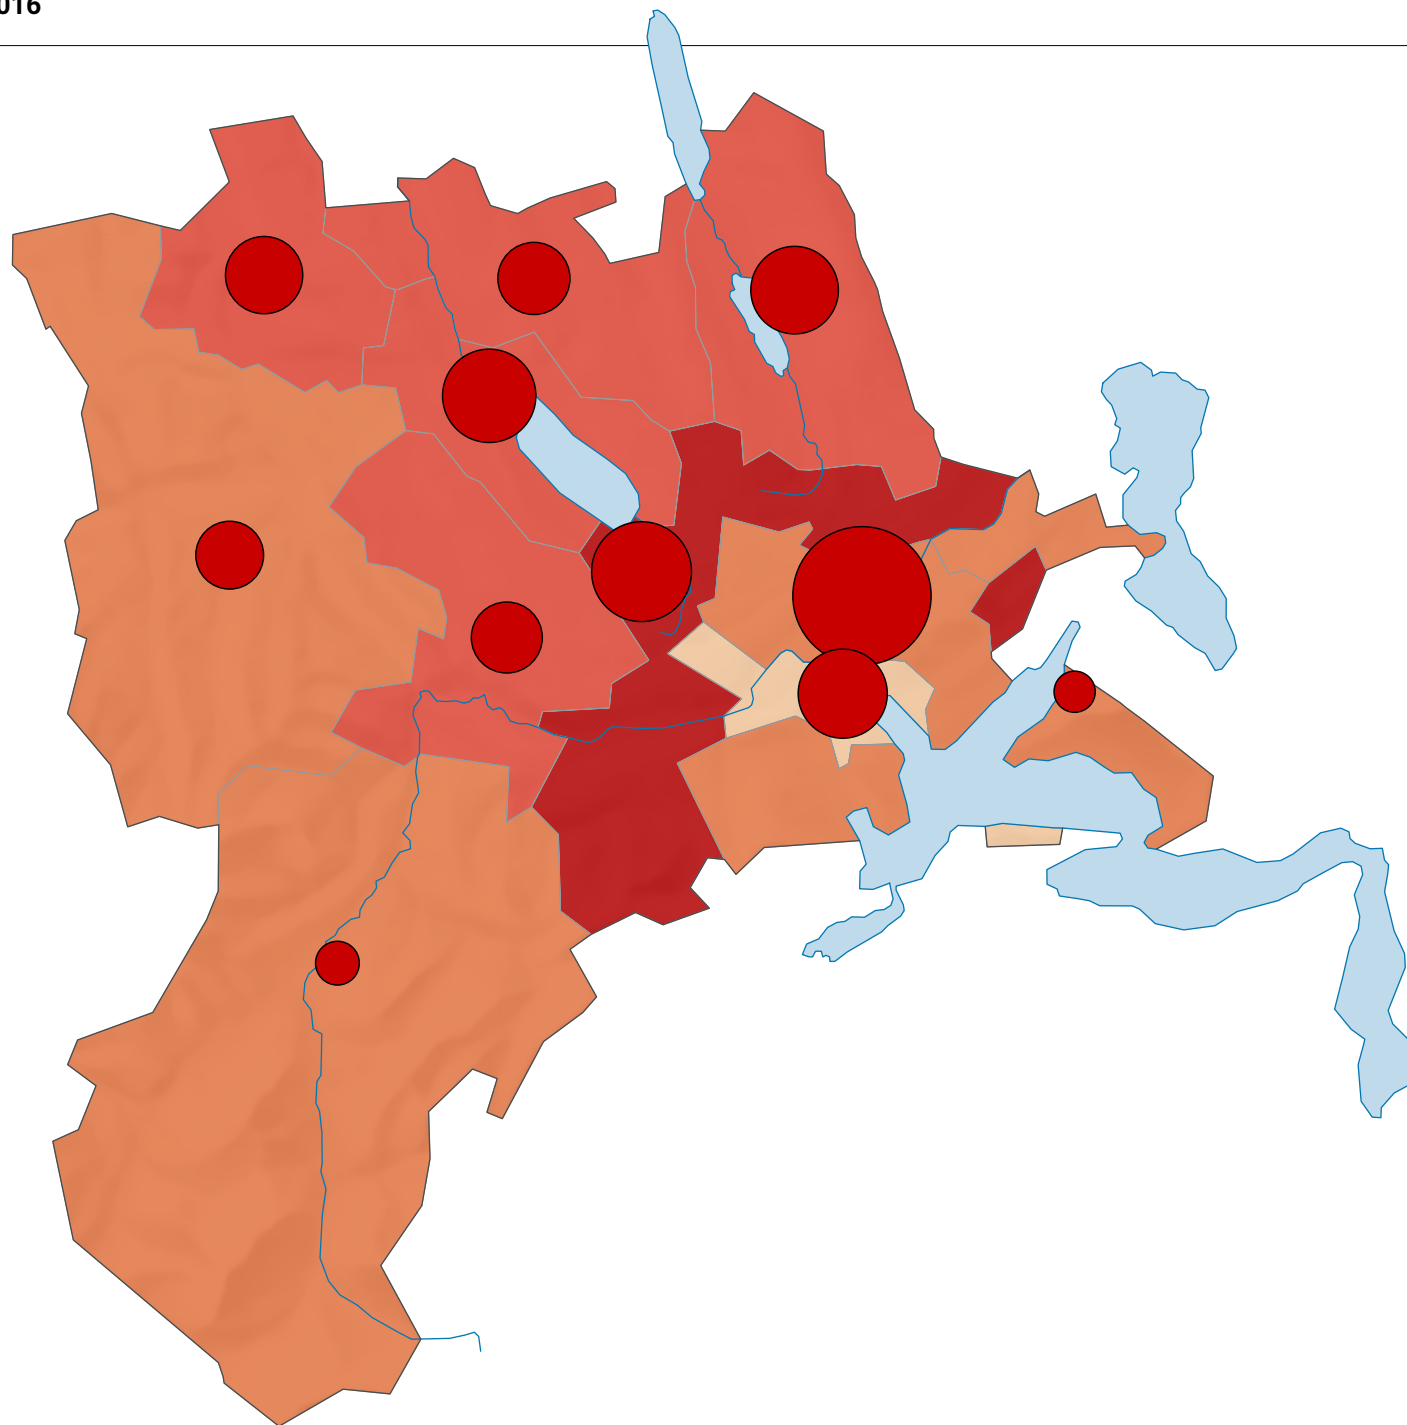

# Geburtenüberschuss 2016

## Geburtenüberschuss pro 1 000 Einwohner\*

Lucern: 3,5

\* mittlere ständige Wohnbevölkerung

## Geburtenüberschuss

Lucern: 1 421

0 5 10 km

Raumgliederung:  
Lucern: Statistische Analyseregionen