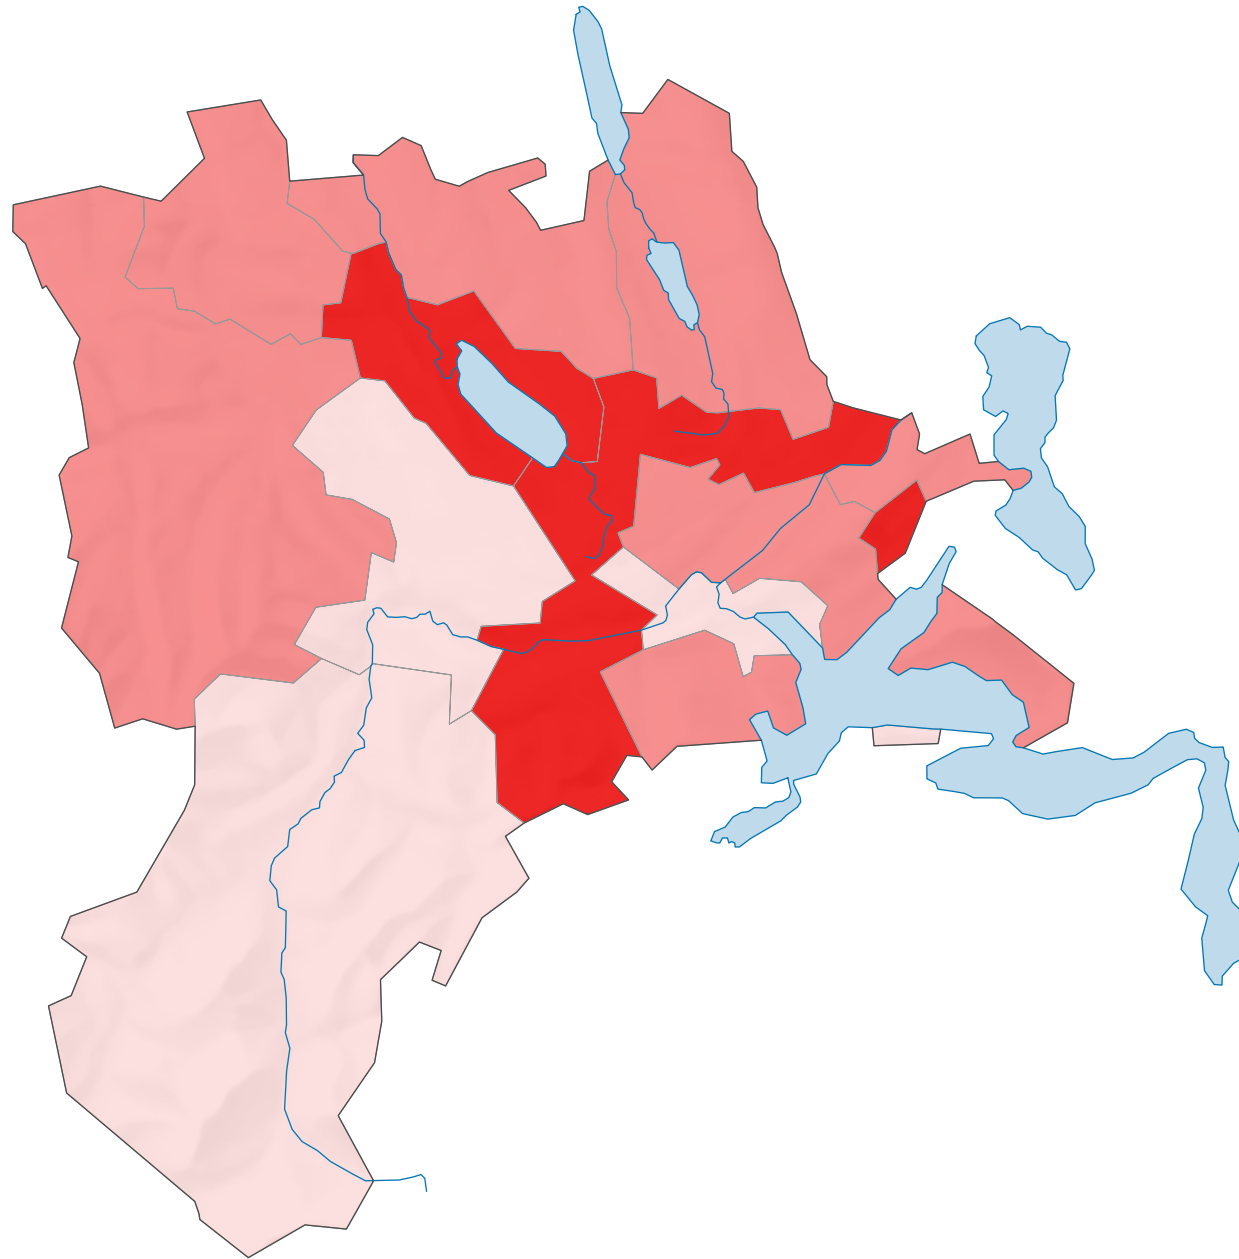

# Jährliches Wachstum der ständigen Wohnbevölkerung 2016

## Veränderung der Wohnbevölkerung gegenüber Vorjahr in %

- ≥ 2,0
- 1,0 - 1,9
- < 1,0

Lucern: 1,2

0 7,5 15 km

Raumgliederung:  
Lucern: Statistische Analyseregionen