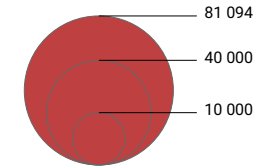

Beschäftigte pro Einwohner/in

Luzern: 0,61

Anzahl Beschäftigte

Luzern: 245 102

Raumgliederung:
Luzern: Statistische Analyseregionen