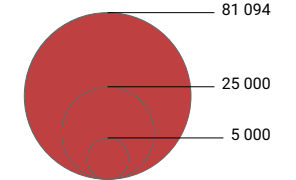

Beschäftigte pro Einwohner/in

Lucern: 0,61

Anzahl Beschäftigte

Lucern: 245 102

Alle Symbole mit einem Wert unter 1 000 wurden ausgeblendet.

Raumgliederung:
Lucern: Politische Gemeinden