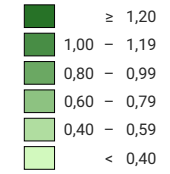

Beschäftigte pro Einwohner/in

Lucern: 0,61

Anzahl Beschäftigte

Lucern: 245 102

Alle Symbole mit einem Wert unter 1 000 wurden ausgeblendet.

Raumgliederung:
Lucern: Politische Gemeinden