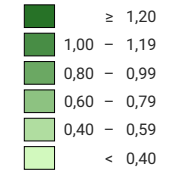

Beschäftigte pro Einwohner/in

Luzern: 0,61

Anzahl Beschäftigte

Luzern: 245 102

Alle Symbole mit einem Wert unter 1 000 wurden ausgeblendet.

Raumgliederung:
Luzern: Politische Gemeinden