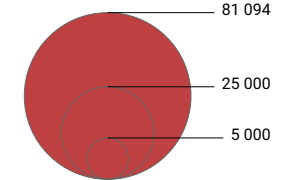

Beschäftigte pro Einwohner/in

Luzern: 0,61

Anzahl Beschäftigte

Luzern: 245 102

Alle Symbole mit einem Wert unter 1 000 wurden ausgeblendet.

Raumgliederung:
Luzern: Politische Gemeinden