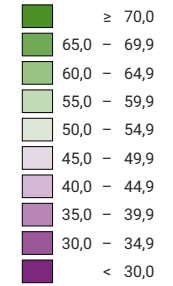

Ja-Stimmenanteil, in %

Lucern: 43,6

Raumgliederung:
Lucern: Wahlkreise