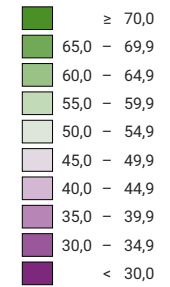

Ja-Stimmenanteil, in %

Luzern: 43,6

Raumgliederung:
Luzern: Wahlkreise