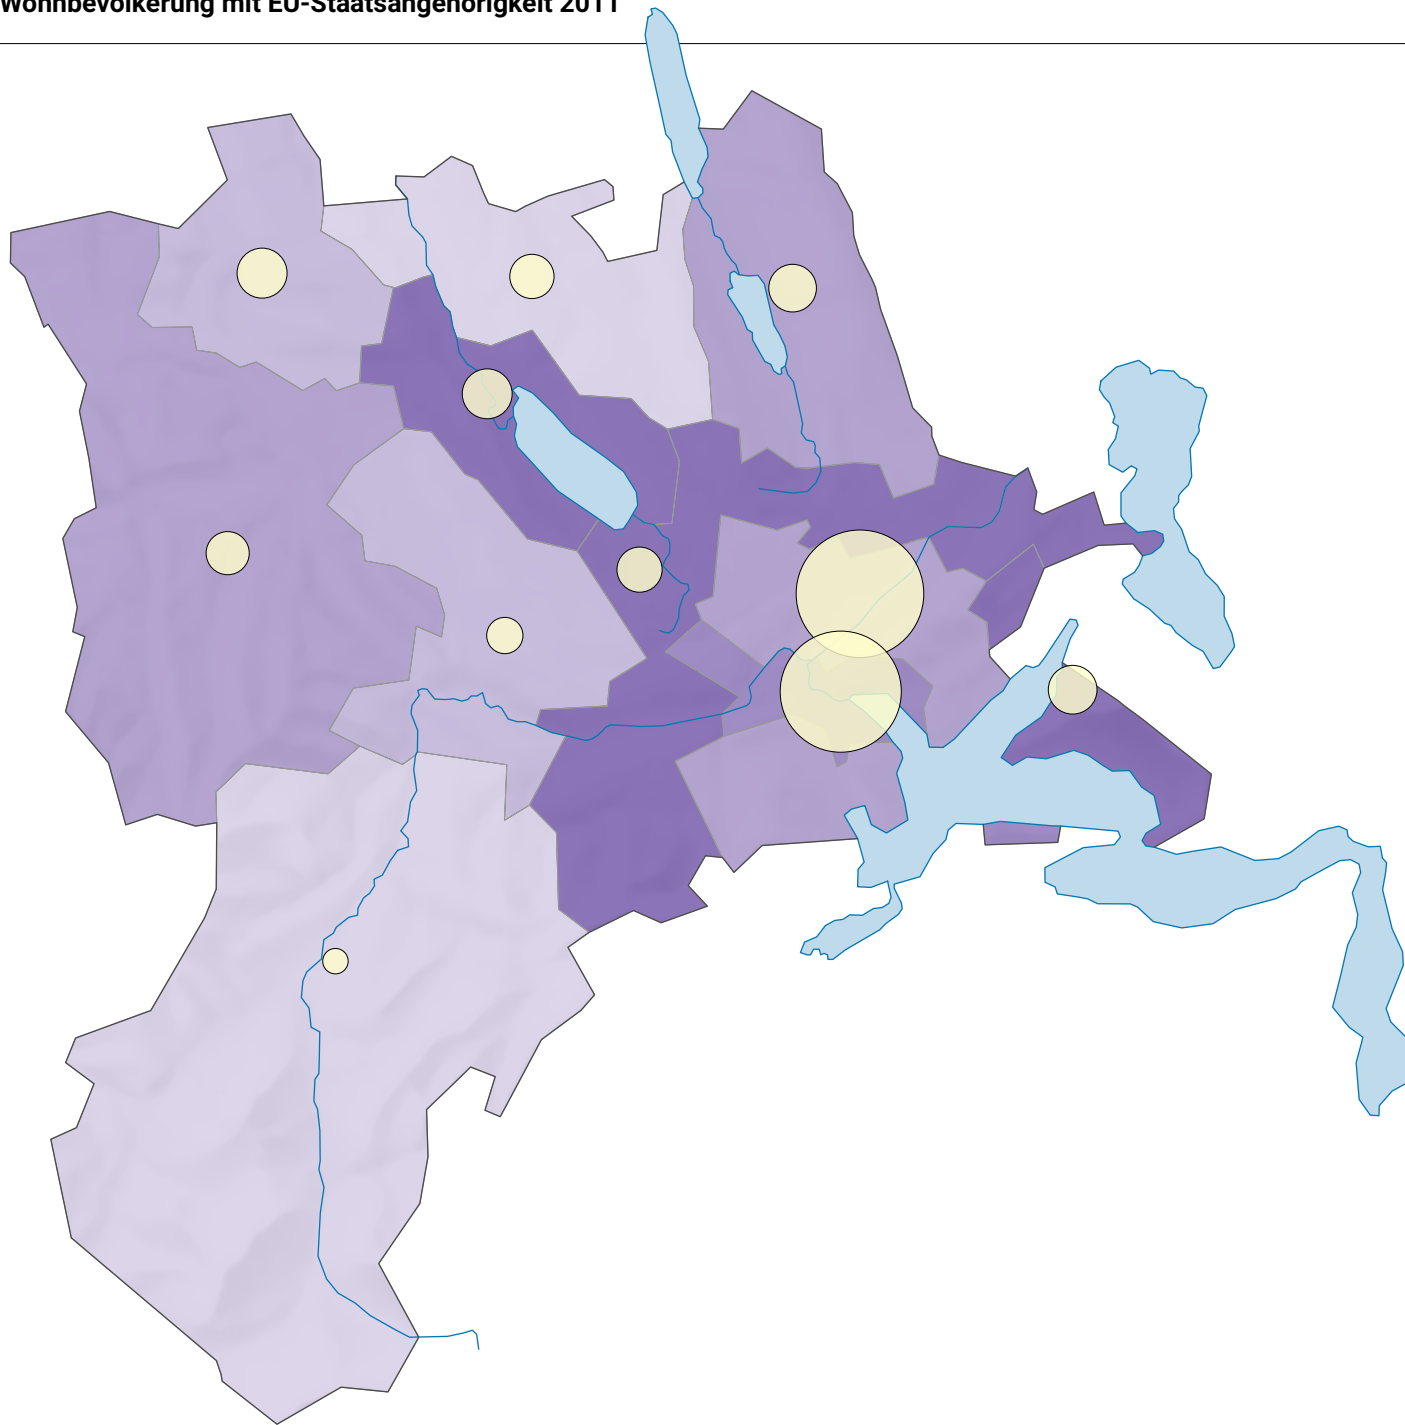

Ständige ausländische Wohnbevölkerung mit EU-Staatsangehörigkeit 2011

Anteil der Staatsangehörigen eines EU-Mitgliedstaates* an der gesamten ständigen ausländischen Wohnbevölkerung in %

Lucerne: 55,1

Anzahl Staatsangehörige eines EU-Mitgliedstaates

Lucerne: 35 326

*EU-28

0 5 10 km

Raumgliederung:
Lucerne: Statistische Analyseregionen