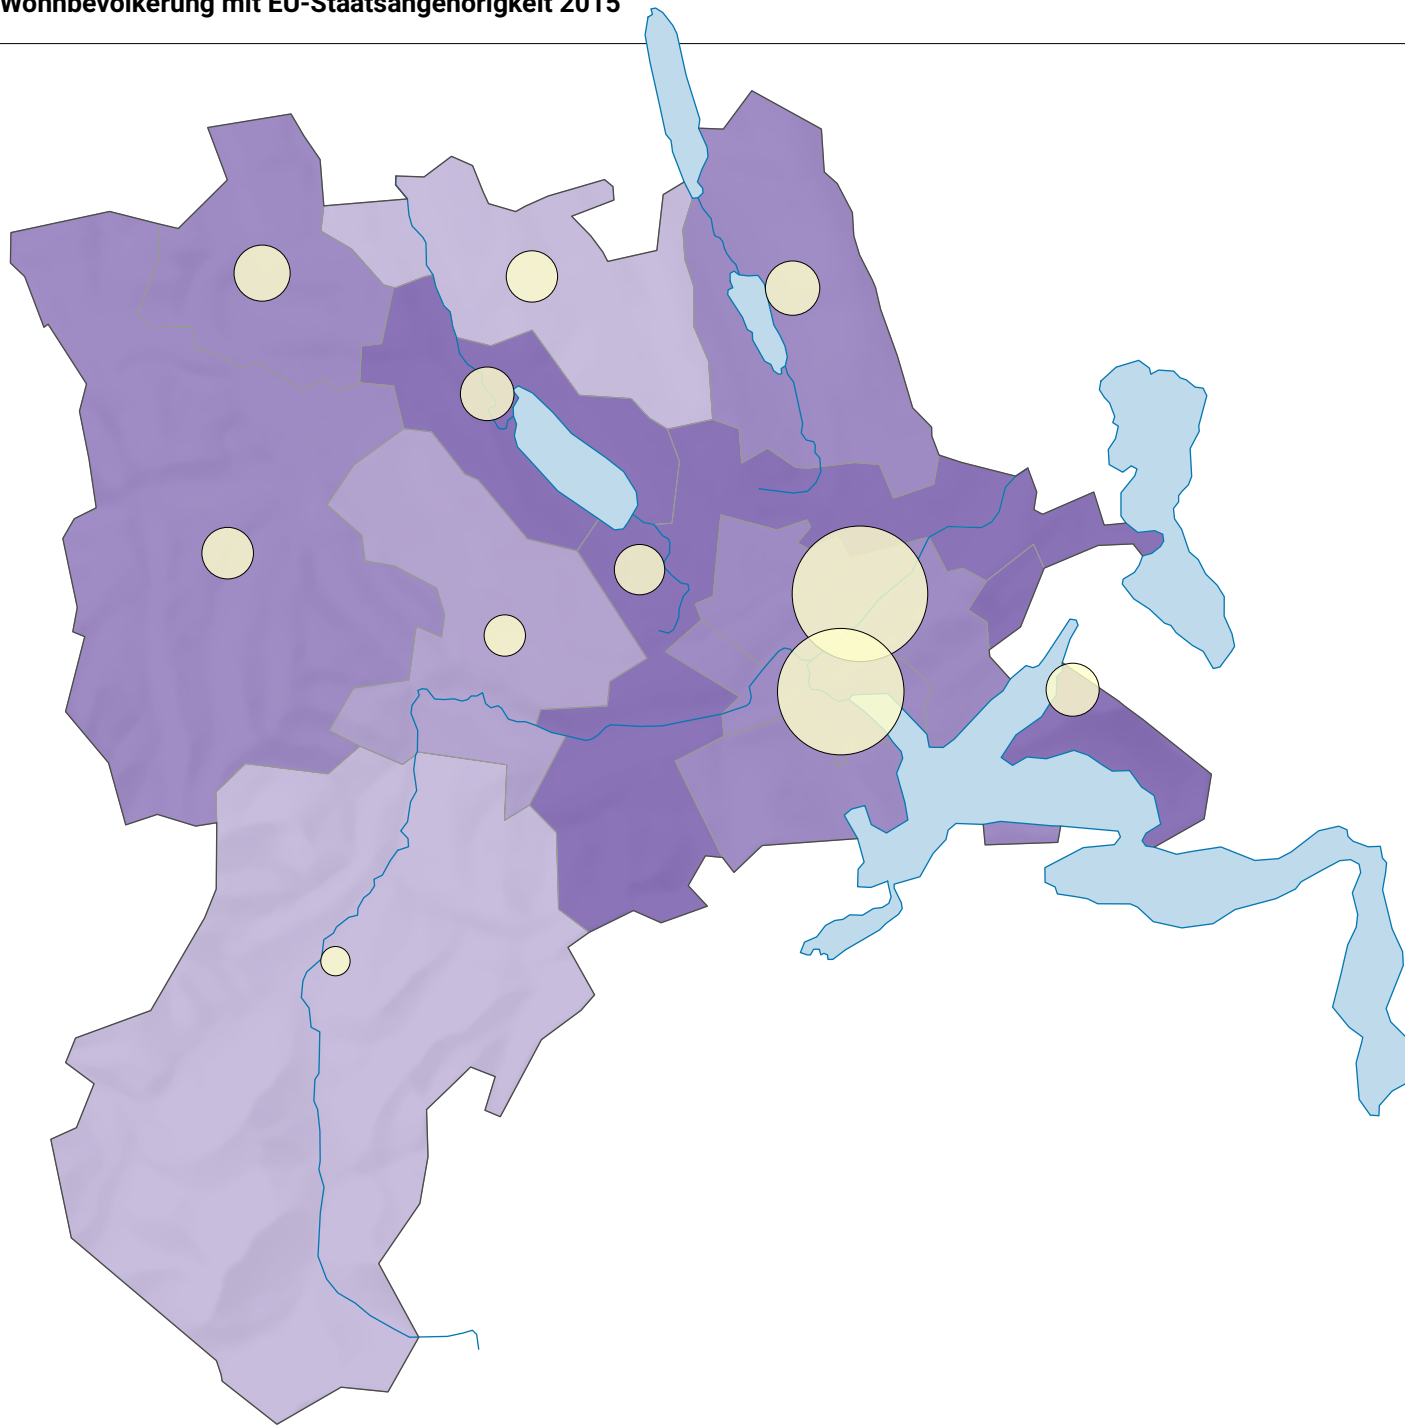

# Ständige ausländische Wohnbevölkerung mit EU-Staatsangehörigkeit 2015

Anteil der Staatsangehörigen eines EU-Mitgliedstaates\* an der gesamten ständigen ausländischen Wohnbevölkerung in %

Lucern: 57,9

Anzahl Staatsangehörige eines EU-Mitgliedstaates

Lucern: 41 274

\*EU-28

0 5 10 km

Raumgliederung:  
Lucern: Statistische Analyseregionen