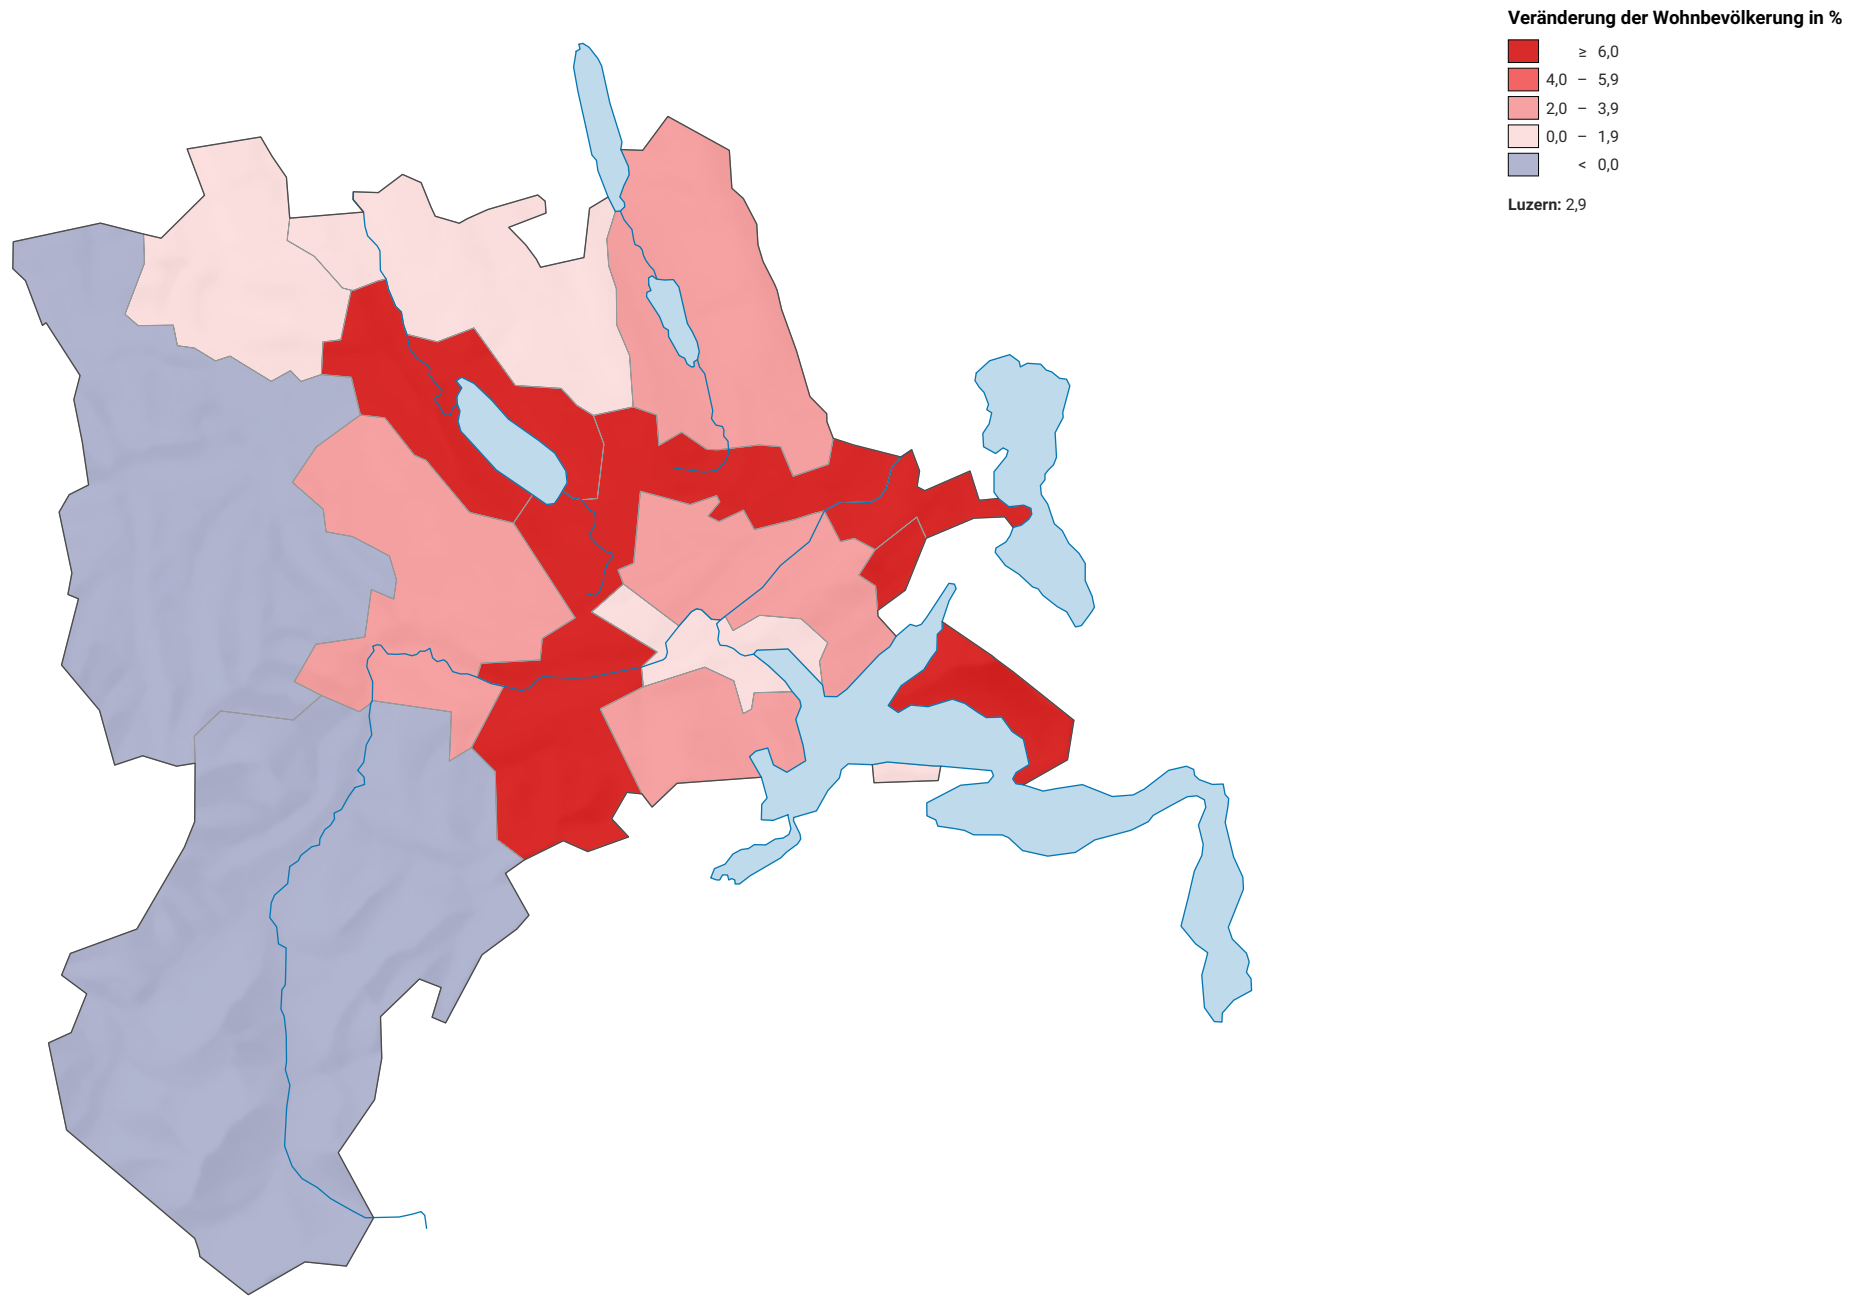

Entwicklung der ständigen Wohnbevölkerung 2000-2005

0 7,5 15 km

Raumgliederung:
Luzern: Statistische Analyseregionen