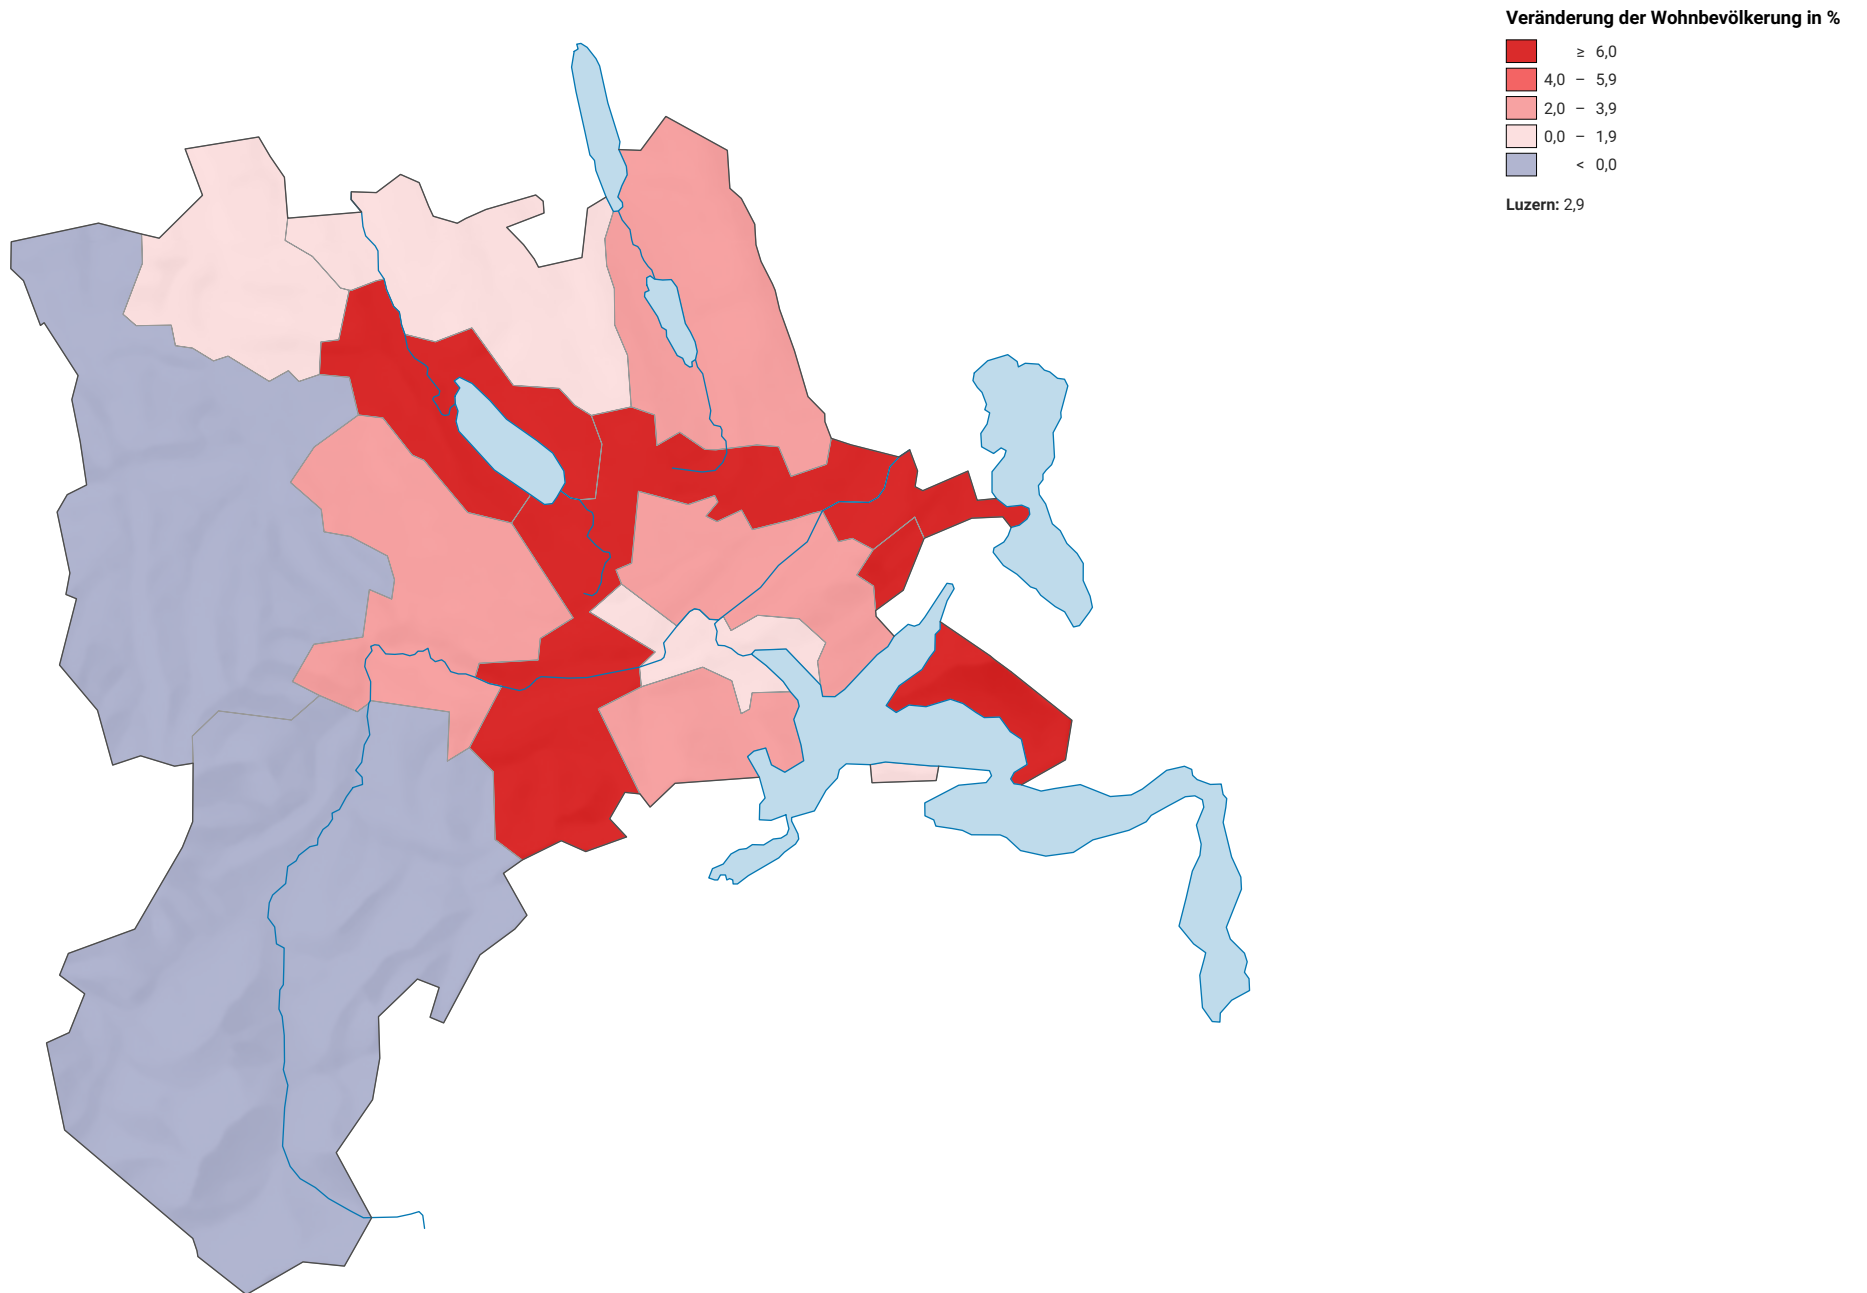

Entwicklung der ständigen Wohnbevölkerung 2000-2005

0 5 10 km

Raumgliederung:
Luzern: Statistische Analyseregionen