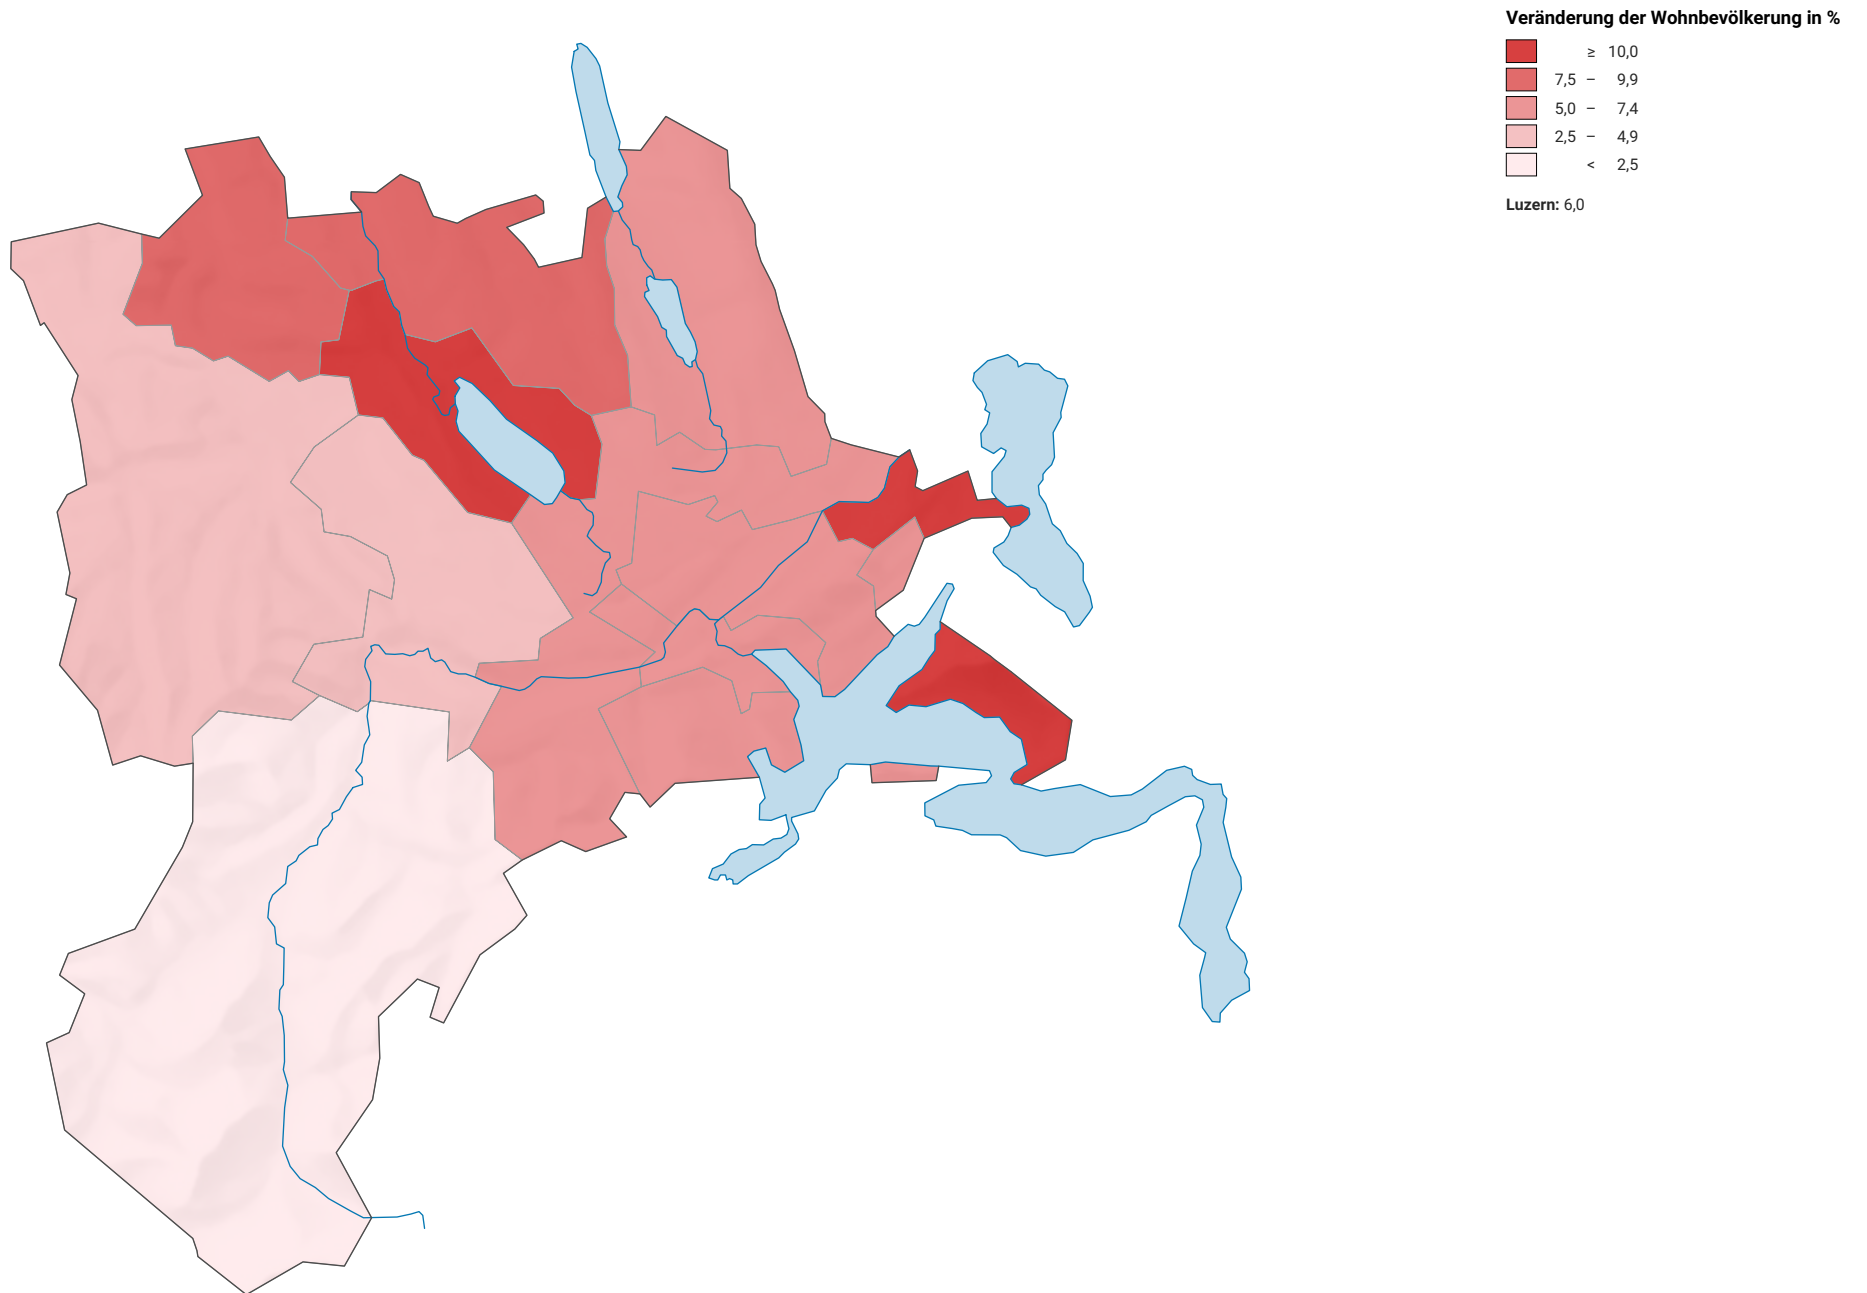

Entwicklung der ständigen Wohnbevölkerung 2005-2010

0 7,5 15 km

Raumgliederung:
Luzern: Statistische Analyseregionen