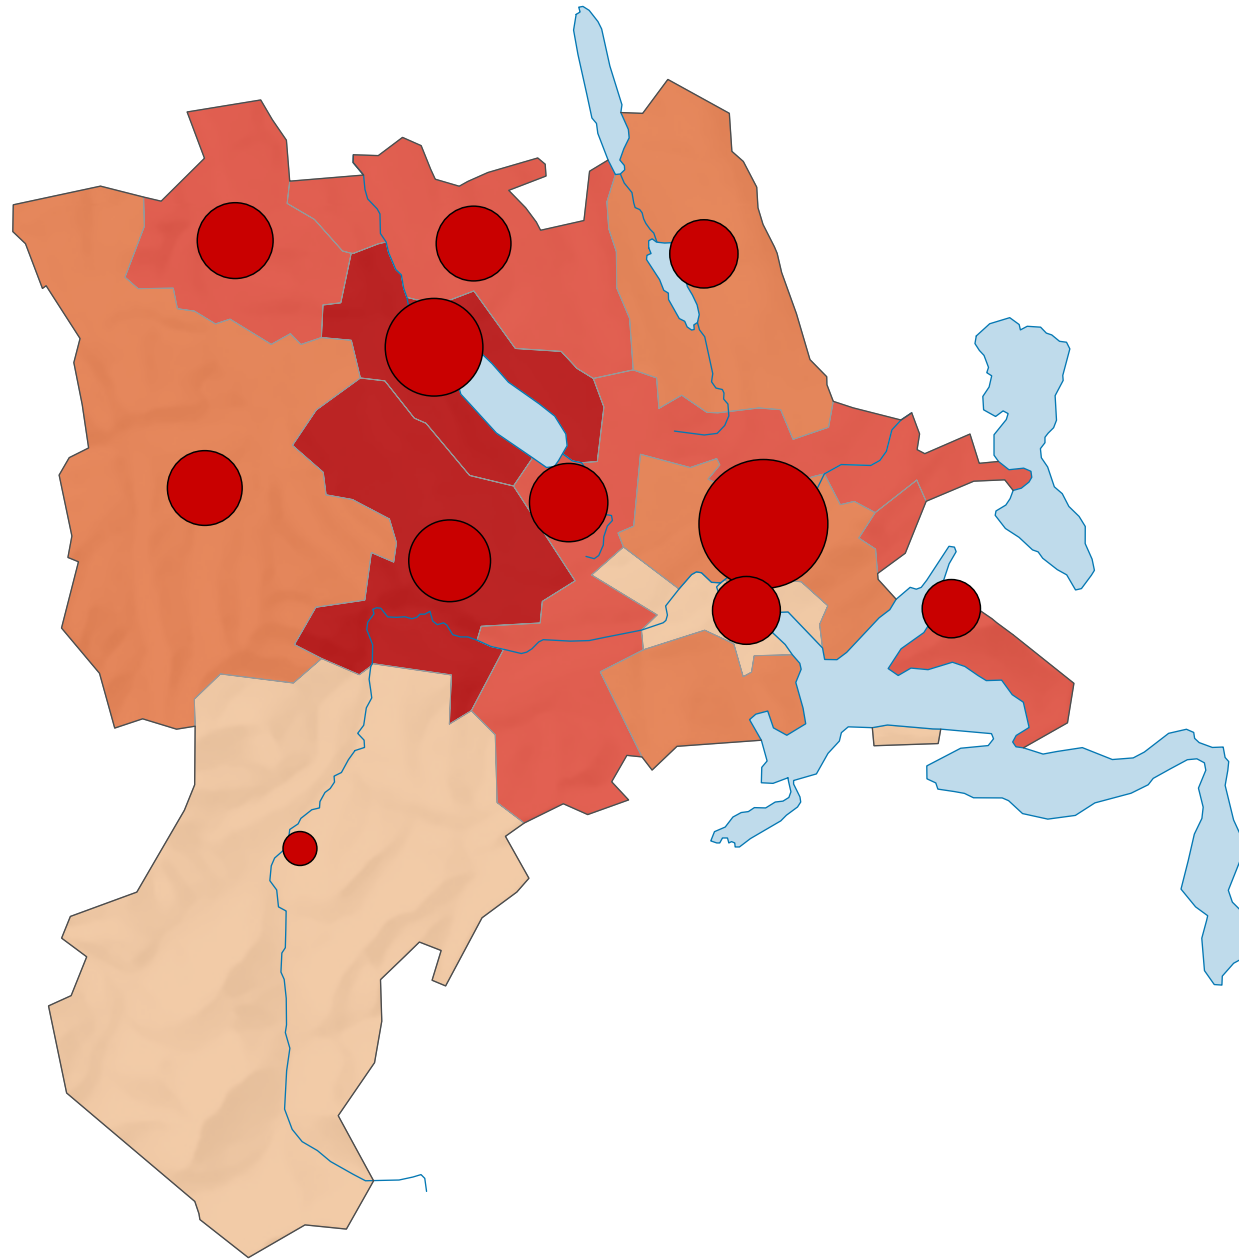

Geburtenüberschuss 2011

Geburtenüberschuss pro 1 000 Einwohner*

Lucern: 3,3

* mittlere ständige Wohnbevölkerung

Geburtenüberschuss

Lucern: 1 272

Raumgliederung:
Lucern: Statistische Analyseregionen