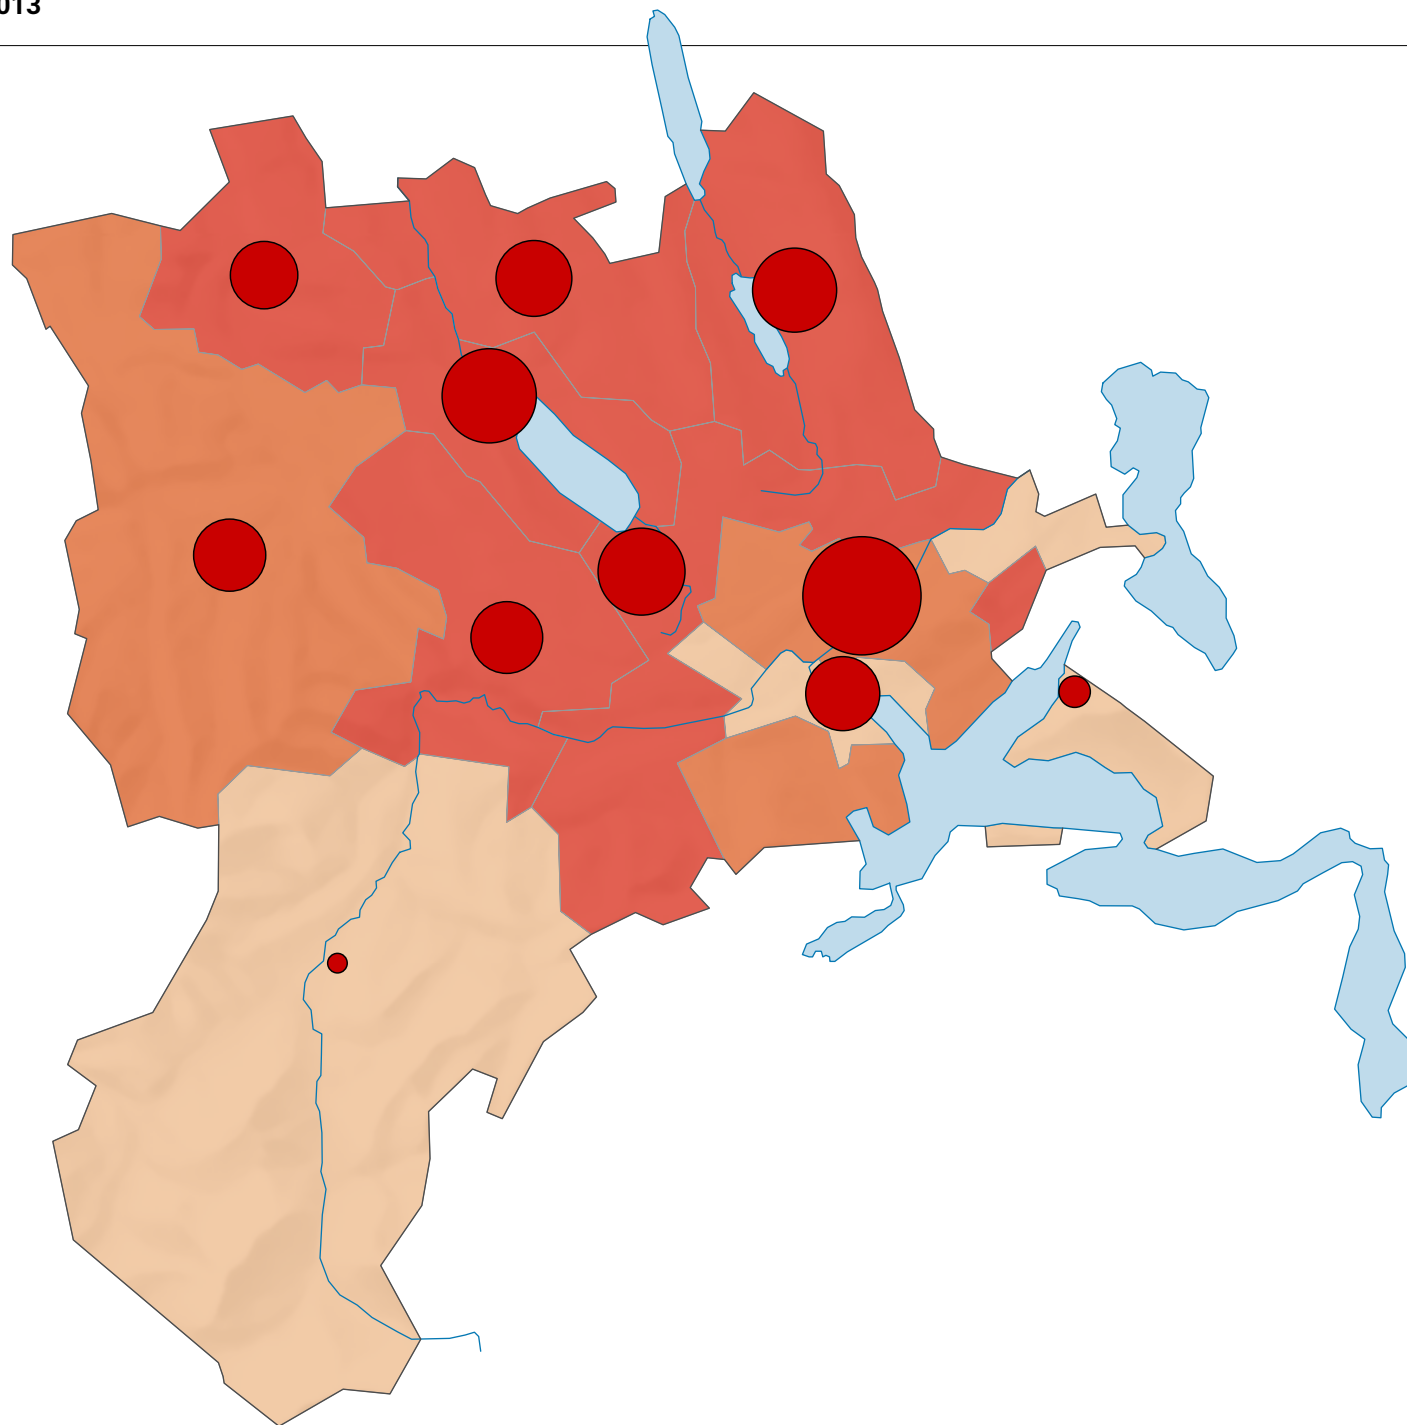

Geburtenüberschuss 2013

Geburtenüberschuss pro 1 000 Einwohner*

Lucern: 3,1

* mittlere ständige Wohnbevölkerung

Geburtenüberschuss

Lucern: 1 186

Raumgliederung:
Lucern: Statistische Analyseregionen