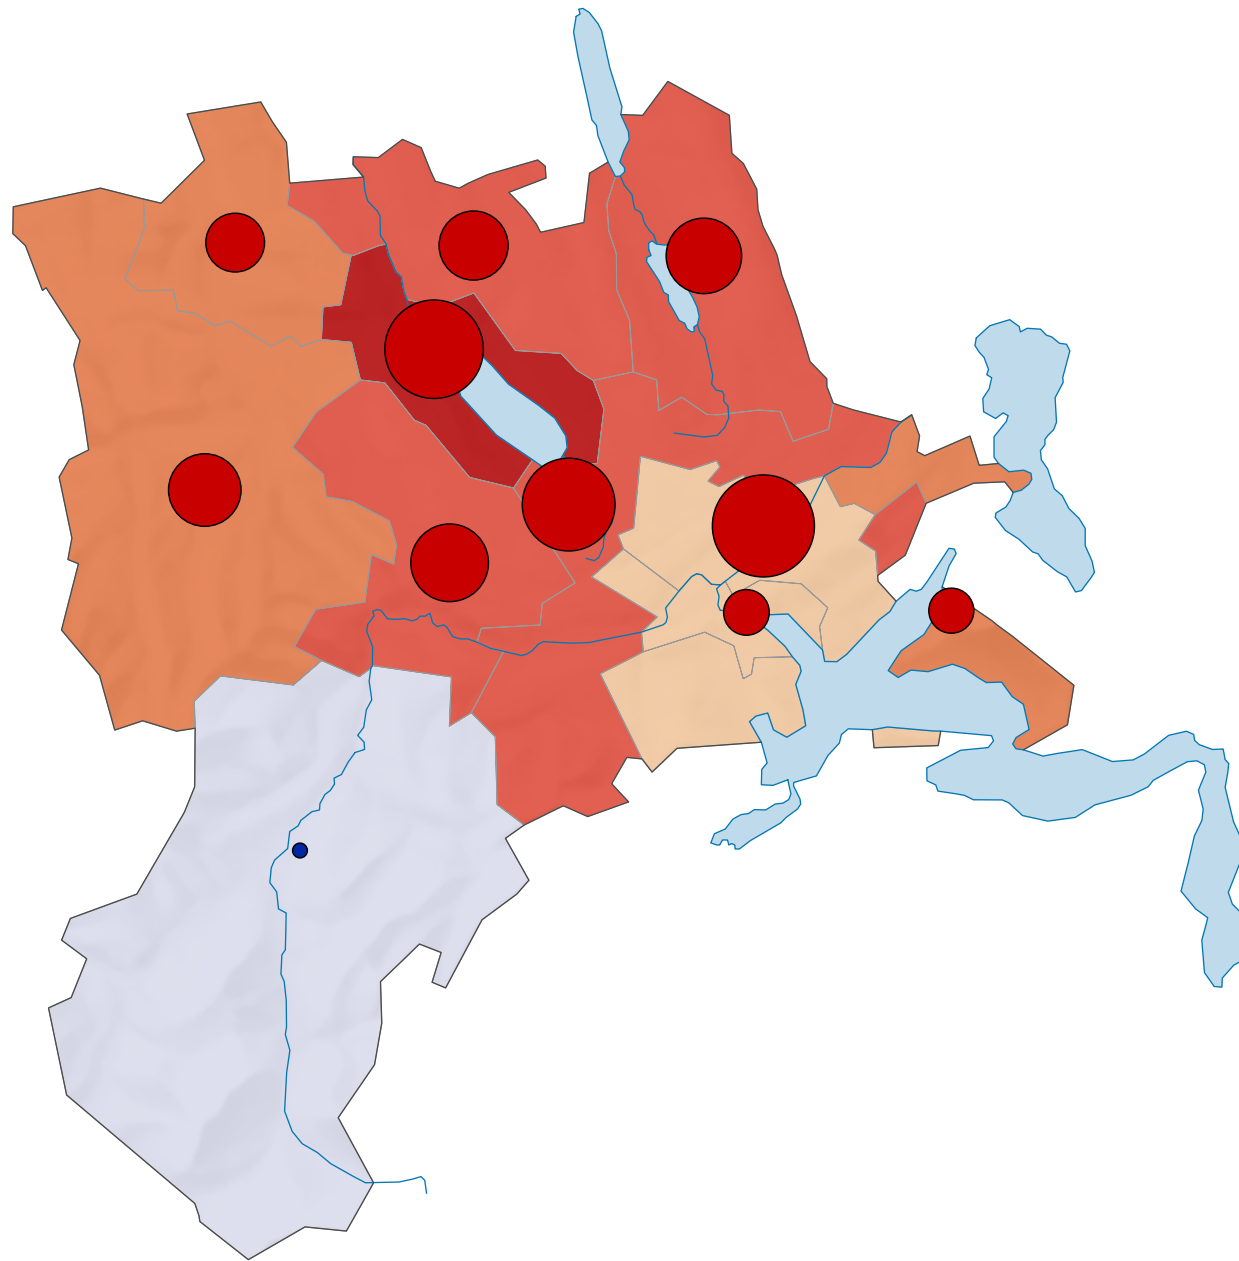

Geburtenüberschuss 2015

Geburtenüberschuss pro 1 000 Einwohner*

Lucern: 2,7

* mittlere ständige Wohnbevölkerung

Geburtenüberschuss

Red square: Zunahme
Blue square: Abnahme

Lucern: 1 055

Raumgliederung:
Lucern: Statistische Analyseregionen