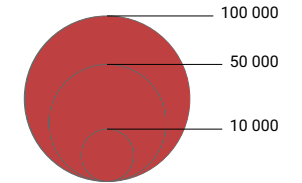

Beschäftigte pro Einwohner/in

Lucern: 0,61

Anzahl Beschäftigte

Lucern: 235 318

Raumgliederung:
Lucern: Statistische Analyseregionen