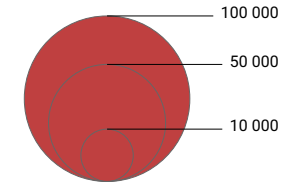

Beschäftigte pro Einwohner/in

Lucern: 0,61

Anzahl Beschäftigte

Lucern: 239 176

Raumgliederung:
Lucern: Statistische Analyseregionen