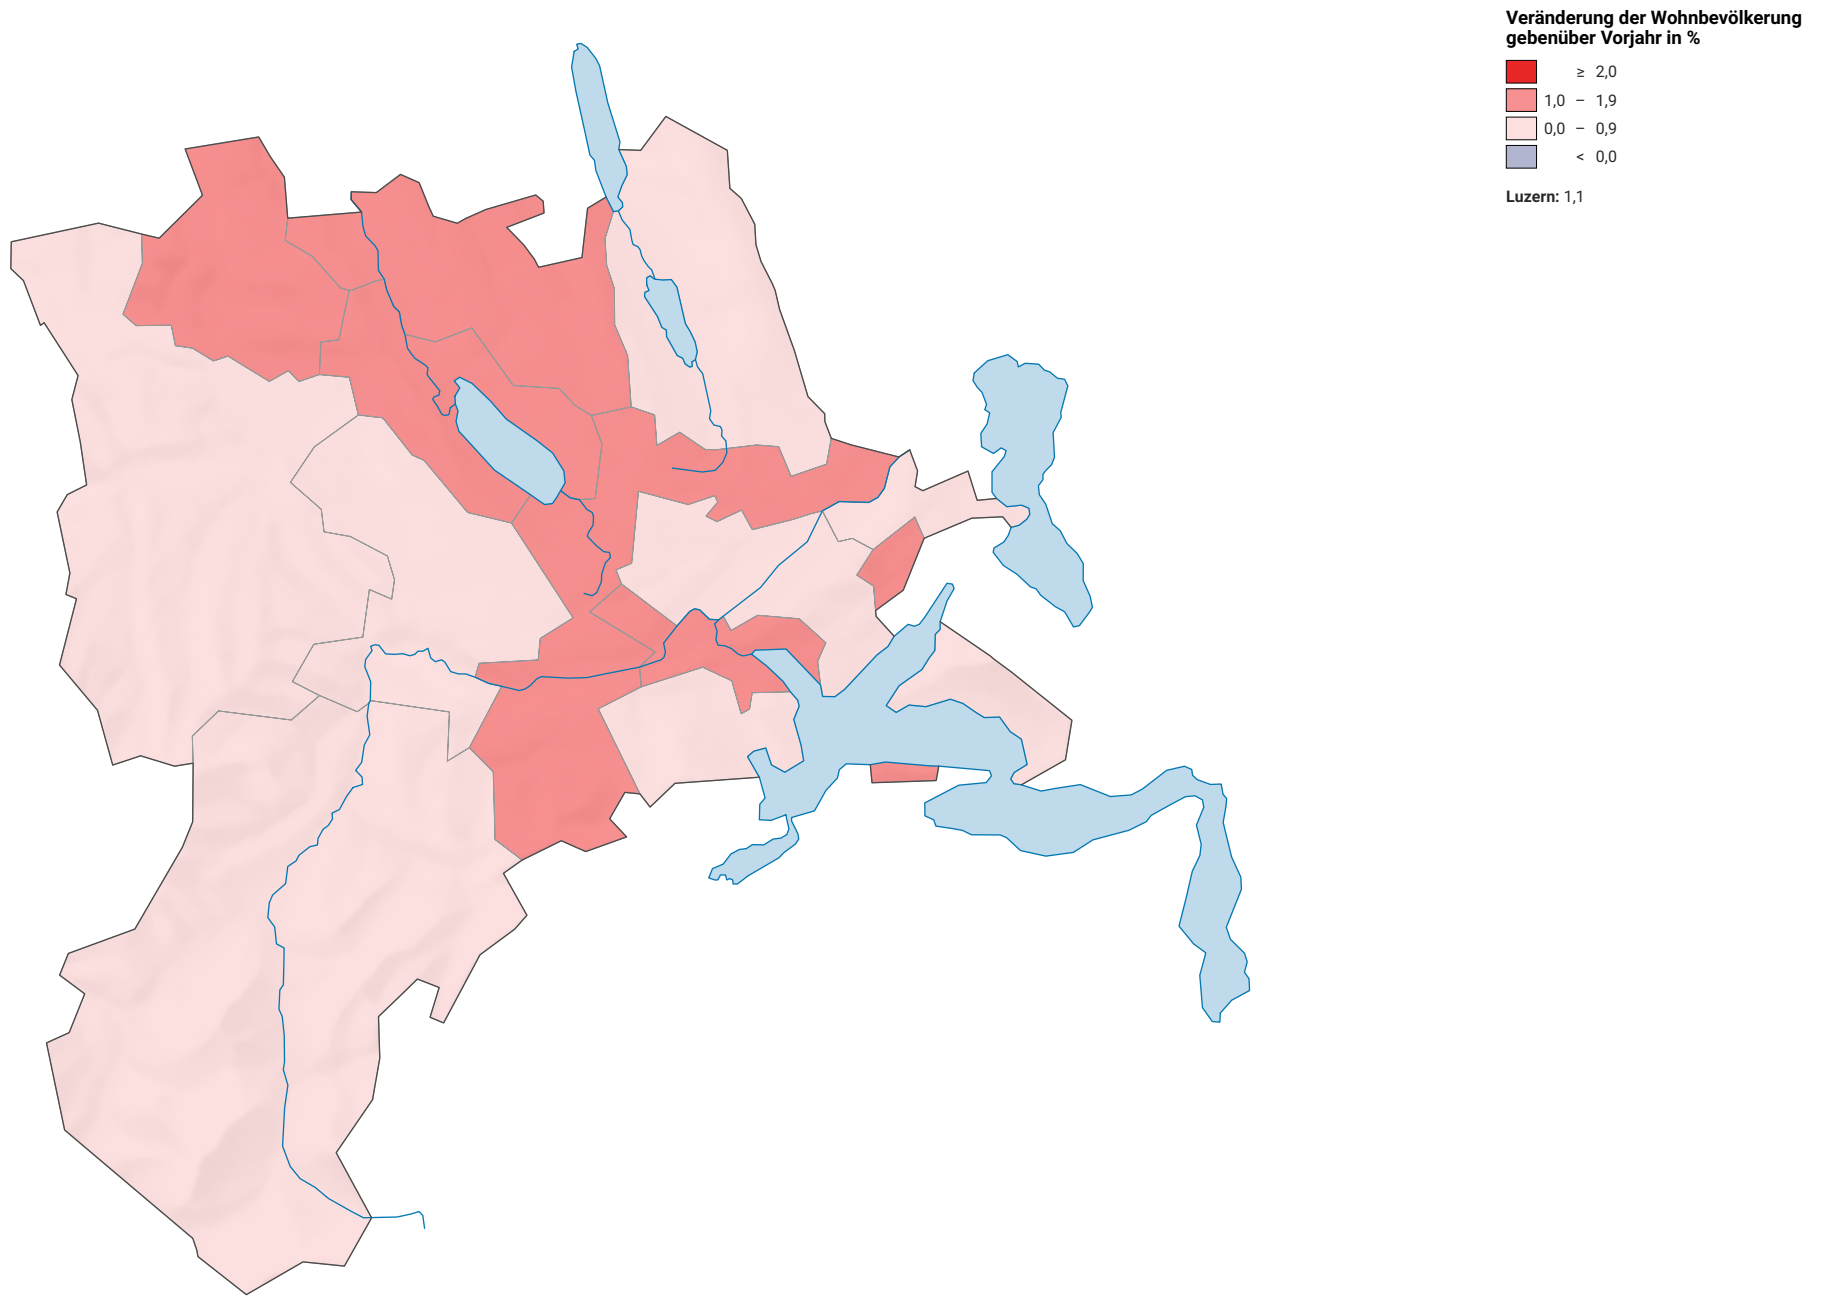

# Jährliches Wachstum der ständigen Wohnbevölkerung 2012

0 7,5 15 km

**Raumgliederung:**  
Luzern: Statistische Analyseregionen