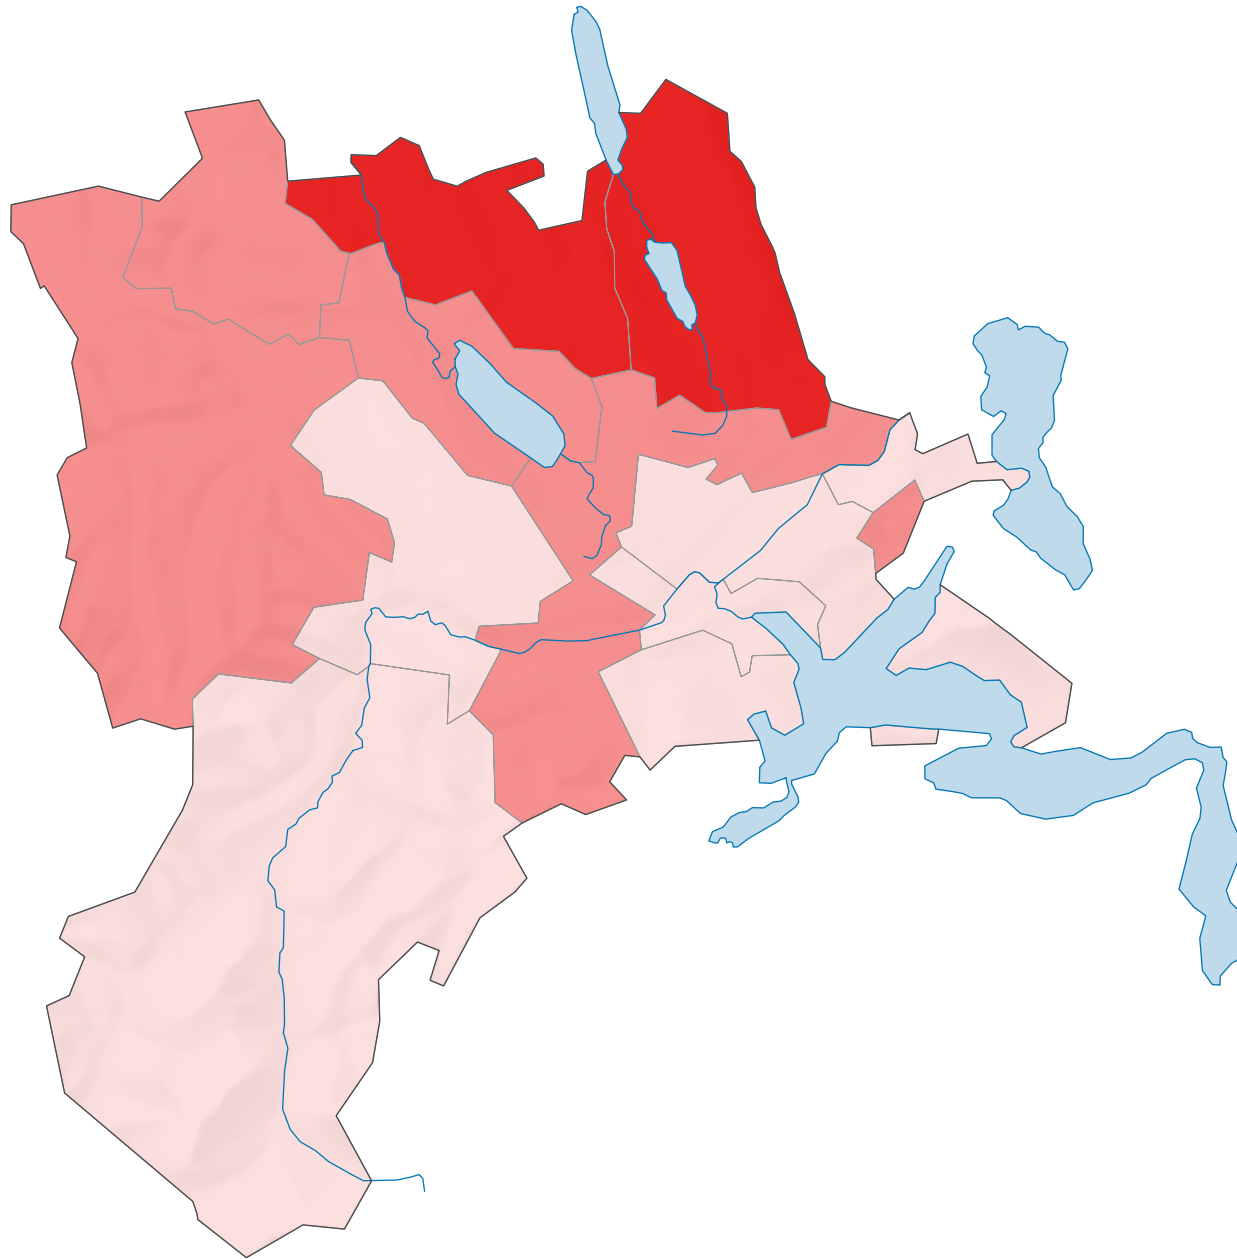

Jährliches Wachstum der ständigen Wohnbevölkerung 2015

Veränderung der Wohnbevölkerung gegenüber Vorjahr in %

Lucern: 1,1

0 7,5 15 km

Raumgliederung:
Lucern: Statistische Analyseregionen