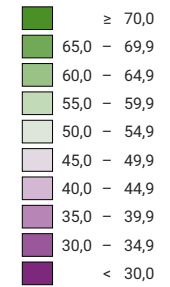

Ja-Stimmenanteil, in %

Luzern: 29,2

0 5 10 km

Raumgliederung:
Luzern: Wahlkreise